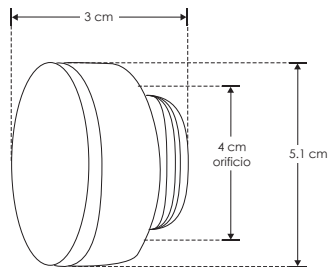

LINEA BAJO COSTO

Material	Aluminio acabado blanco / Acrílico
Lámpara	Luminario de cortesia para pared
Ángulo de apertura	Efecto simétrico lateral
Color de luz	Blanco cálido
Alimentación	100 - 265 V ca
Potencia	1 W