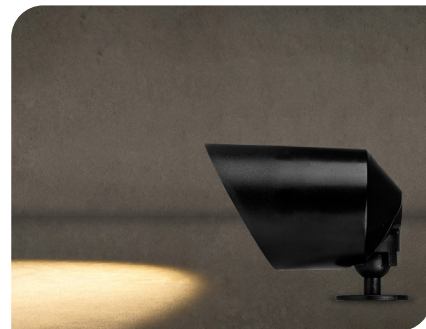

SOBREPONER / PISO

[Acabado negro
(Blanco cálido)]

ILUESTPC5WWW

Material	Polycarbonato acabado negro
Lámpara	Luminario tipo estaca con visera
Ángulo de apertura	60°
Ángulo de ajuste	90°
Color de luz	Blanco cálido
Alimentación	85 - 265 V ca
Potencia	5 W

3 000 K
Blanco cálido

85-265

5 W

IP 65

FL 300
lúmenes
Blanco cálido

60°

3-4 step
MACADAM

CRI 80