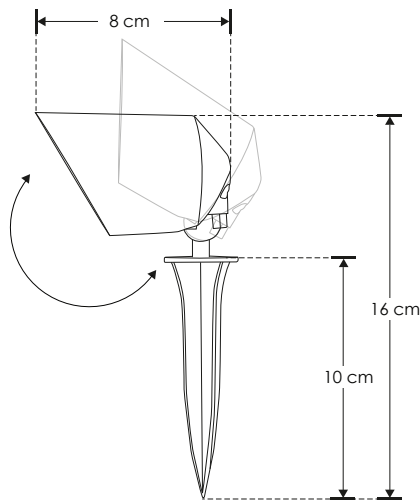

SOBREPONER / PISO

[Acabado negro
(Blanco cálido)]

ILUESTPC5WWW

Material	Polycarbonato acabado negro
Lámpara	Luminario tipo estaca con visera
Ángulo de apertura	60°
Ángulo de ajuste	90°
Color de luz	Blanco cálido
Alimentación	85 - 265 V ca
Potencia	5 W

3 000 K
Blanco cálido

85-265

5 W

IP 65

FL 300
lúmenes
Blanco cálido

60°

3-4 step
MACADAM

CRI 80