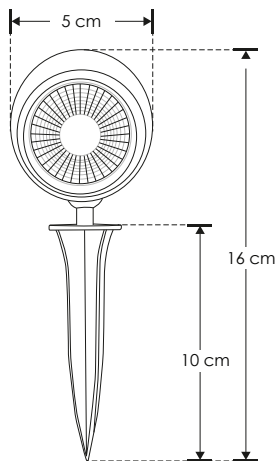

SOBREPONER / PISO

[Acabado negro
(Blanco cálido)]

ILUESTPC5WWW

Material	Polycarbonato acabado negro
Lámpara	Luminario tipo estaca con visera
Ángulo de apertura	60°
Ángulo de ajuste	90°
Color de luz	Blanco cálido
Alimentación	85 - 265 V ca
Potencia	5 W

3 000 K
Blanco cálido

85-265

5 W

IP 65

FL 300
lúmenes
Blanco cálido

60°

3-4 step
MACADAM

CRI 80