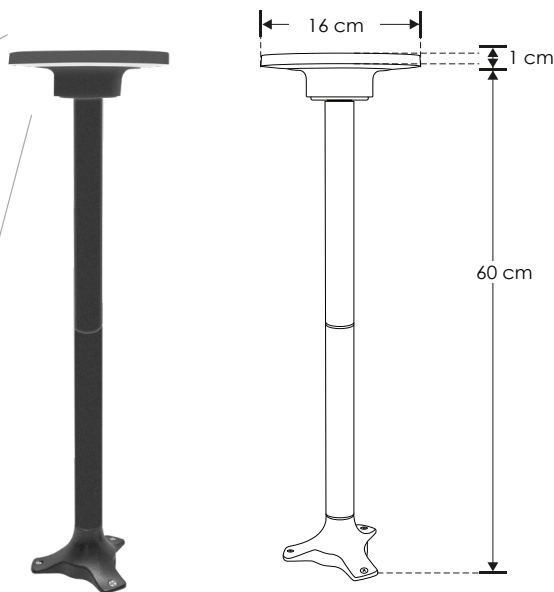

SOBREPONER / PISO

ILUESTPC066012W

[Acabado negro
(Blanco cálido)]

Material	Polycarbonato acabado negro
Lámpara	Luminario para exteriores con estaca o base de sobreponer
Ángulo de apertura	180° (Luz indirecta hacia abajo)
Color de luz	Blanco cálido
Alimentación	100 - 240 V ca
Potencia	12 W

IP
65

3 000 K
Blanco cálido

100 - 240

FL
1000
lúmenes
Blanco cálido

12
W

180°

CRI
80

PC
POLICARBONATO