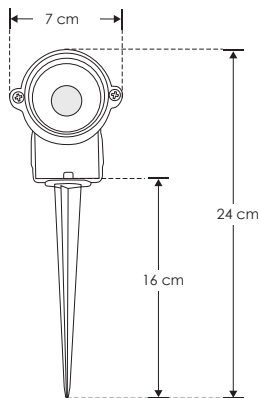

iL

SOBREPONER / PISO

ILUEST5WWW[Acabado negro
(Blanco cálido)]

Material	Aluminio acabado negro
Lámpara	Luminario tipo estaca con visera
Ángulo de apertura	60°
Color de luz	Blanco cálido
Alimentación	85 - 265 V ca
Potencia	5 W

**3 000 K**
Blanco cálido**5 W**

85-265

IP 65**FL 400**
lúmenes
Blanco cálido**CRI 80****3-4 step**
MACADAM**IES**
Archivo
Fotométrico**NOM**