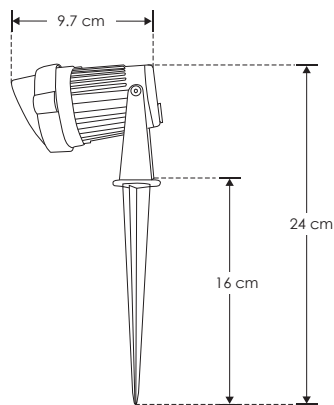

iL

SOBREPONER / PISO

ILUEST5WWW[Acabado negro
(Blanco cálido)]

Material	Aluminio acabado negro
Lámpara	Luminario tipo estaca con visera
Ángulo de apertura	60°
Color de luz	Blanco cálido
Alimentación	85 - 265 V ca
Potencia	5 W

**3 000 K**
Blanco cálido**5 W**

85-265

IP 65**FL 400**
lúmenes
Blanco cálido**CRI 80****3-4 step**
MACADAM**IES**
Archivo
Fotométrico**NOM**