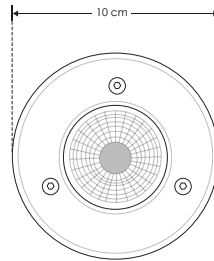

ILUEMPT5WW

[Blanco cálido]

Material	Acero inoxidable / Housing de plástico
Lámpara	Luminario de piso
Ángulo de apertura	120°
Color de luz	Blanco cálido
Alimentación	85 - 265 V ca
Potencia	5 W

3 000 K
Blanco cálido

5 W

85-265

IP 65

IK 08

120°

FL 400
lúmenes
Blanco cálido

orificio

7.3 cm