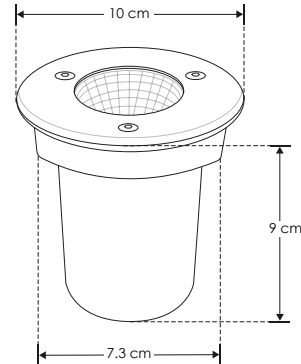

ILUEMPT5WW

[Blanco cálido]

Material	Acero inoxidable / Housing de plástico
Lámpara	Luminario de piso
Ángulo de apertura	120°
Color de luz	Blanco cálido
Alimentación	85 - 265 V ca
Potencia	5 W

3 000 K
Blanco cálido

5 W

85-265

IP 65

IK 08

120°

FL 400
lúmenes
Blanco cálido

orificio

7.3 cm