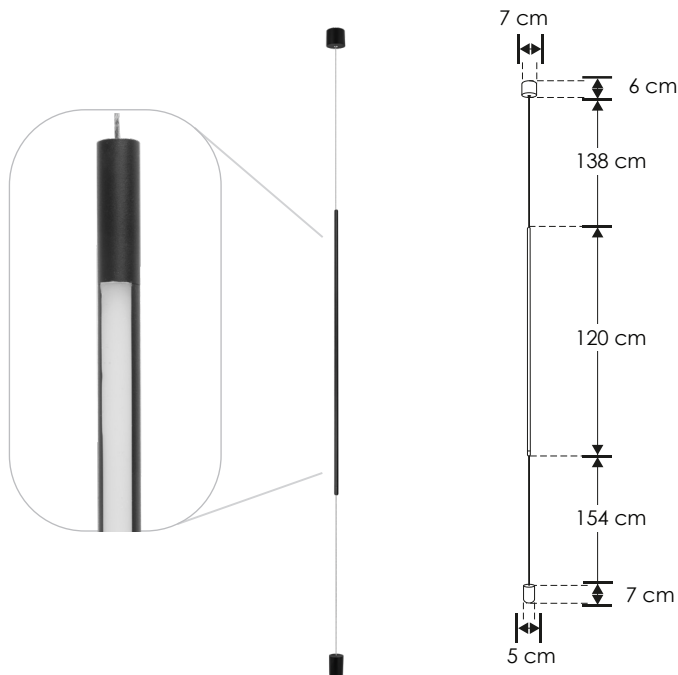

ILU9081SBN

[Acabado negro
(Blanco cálido)]

Material	Aluminio acabado negro
Lámpara	Luminario cilíndrico con rotación para suspender de techo a piso
Ángulo de apertura	120°
Color de luz	Blanco cálido
Alimentación	100 - 240 V ca
Potencia	20 W