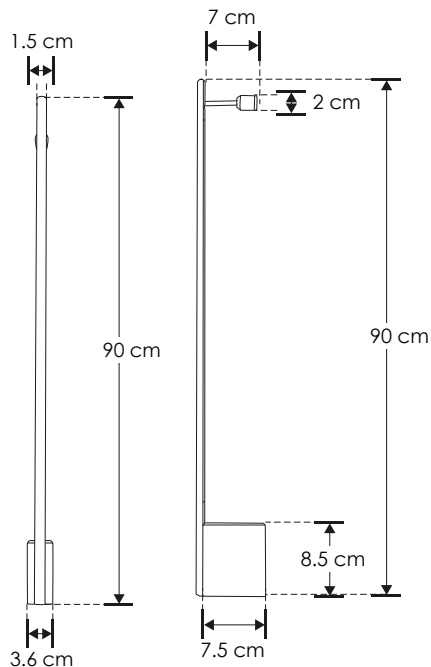

ILU9081ALW90N

[Acabado negro
(Blanco cálido)]

Material	Aluminio acabado negro
Lámpara	Luminario de 90 cm para pared de sobreponer, cilíndrico base alta
Ángulo de apertura	120°
Color de luz	Blanco cálido
Alimentación	100 - 240 V ca
Potencia	15 W

SOBREPONER / PARED