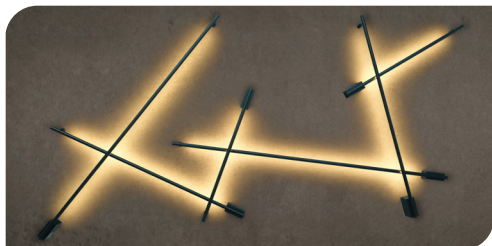

ILU9081ALW90N

[Acabado negro
(Blanco cálido)]

Material	Aluminio acabado negro
Lámpara	Luminario de 90 cm para pared de sobreponer, cilíndrico base alta
Ángulo de apertura	120°
Color de luz	Blanco cálido
Alimentación	100 - 240 V ca
Potencia	15 W

SOBREPONER / PARED