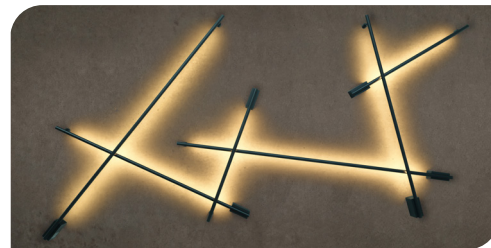

[ Acabado negro  
(Blanco cálido) ]

**ILU9081ALW120N**

<b>Material</b>	Aluminio acabado negro
<b>Lámpara</b>	Luminario de 120 cm para pared de sobreponer, cilíndrico base alta
<b>Ángulo de apertura</b>	120°
<b>Color de luz</b>	Blanco cálido
<b>Alimentación</b>	100 - 240 V ca
<b>Potencia</b>	20 W

20 W

IP 20

120°

FL  
1 600  
lúmenes  
Blanco cálido

IES  
Archivo  
Fotométrico

3 000 K  
Blanco cálido

3-4  
step  
MACADAM

CRI  
80