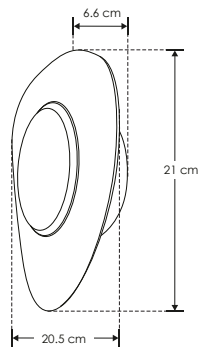

**iL****ILU60875WB****ILU60875WW**[ Acabado negro  
(Blanco cálido) ]

<b>Material</b>	Aluminio acabado blanco / negro
<b>Lámpara</b>	Luminario para pared
<b>Ángulo de apertura</b>	Efecto simétrico
<b>Color de luz</b>	Blanco cálido
<b>Alimentación</b>	85 - 265 V ca
<b>Potencia</b>	5 W