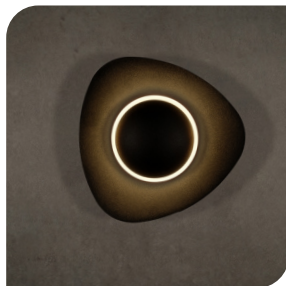

**iL****ILU60875WB****ILU60875WW**[ Acabado negro  
(Blanco cálido) ]

<b>Material</b>	Aluminio acabado blanco / negro
<b>Lámpara</b>	Luminario para pared
<b>Ángulo de apertura</b>	Efecto simétrico
<b>Color de luz</b>	Blanco cálido
<b>Alimentación</b>	85 - 265 V ca
<b>Potencia</b>	5 W