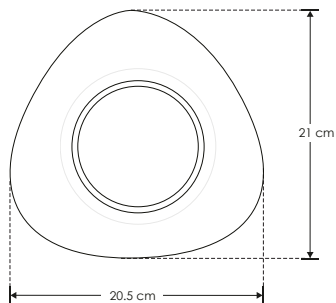

**iL****ILU60875WB****ILU60875WW**[ Acabado negro  
(Blanco cálido) ]

<b>Material</b>	Aluminio acabado blanco / negro
<b>Lámpara</b>	Luminario para pared
<b>Ángulo de apertura</b>	Efecto simétrico
<b>Color de luz</b>	Blanco cálido
<b>Alimentación</b>	85 - 265 V ca
<b>Potencia</b>	5 W