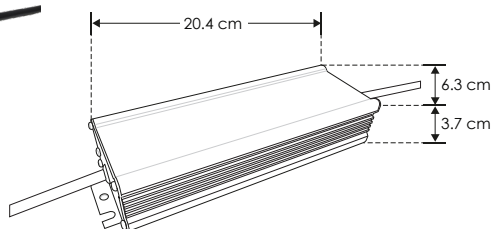

## LÍNEA PROFESIONAL

<b>Material</b>	Aluminio
<b>Funciones</b>	Fuente de poder voltaje constante uso exterior
<b>Voltaje de operación</b>	24 V cc
<b>Alimentación</b>	100 - 240 V ca (Auto-Ajustable)
<b>Potencia de salida</b>	200 W
<b>Carga máxima</b>	160 W
<b>Eficiencia</b>	80%