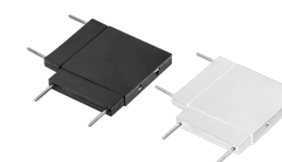

MINIRIEL MAGNÉTICO iLumileds®

Kit de mini riel magnético para sobreponer acabado negro o blanco, incluye riel magnético de 3m, kit de 2 tapas laterales

MATERIAL DE CONSTRUCCIÓN:
Policarbonato acabado negro o blanco (dependiendo del modelo).

COPMINI30W180 [Acabado blanco]

COPMINI30B90V [Acabado negro]

COPMINI30W90V [Acabado blanco]

COPMINI30B90H [Acabado negro]

COPMINI30W90H [Acabado blanco]

COPMINI30BTH [Acabado negro]

COPMINI30WTH [Acabado blanco]