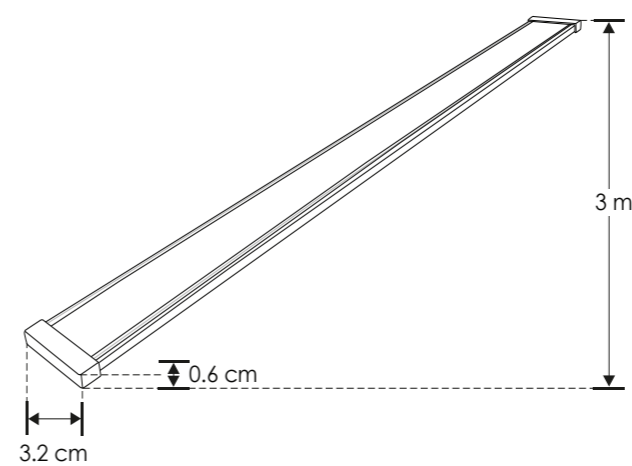

ILUTMAGMINI30B [Acabado negro]
ILUTMAGMINI30W [Acabado blanco]

IP
20