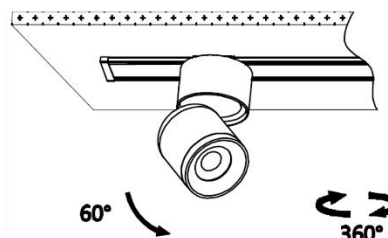

**LUMINARIO DE LED (PARA MINI RIEL MAGNÉTICO) CILÍNDRICO SOBREPUESTO DIRIGIBLE
MODELOS ILUSOBRDMR7WWWB, ILUSOBRDMR7WWW MARCA ILUMILEDS
MANUAL DE INSTRUCCIONES Y ESPECIFICACIONES.**

POR FAVOR LEER EL MANUAL ANTES DE USAR EL PRODUCTO

NOTA: LAS CARACTERÍSTICAS TÉCNICAS Y ELÉCTRICAS FAVOR DE CONSULTAR EN LA ETIQUETA DE PRODUCTO

a) Estructura y especificaciones

- Material de construcción: Aluminio acabado negro o blanco (dependiendo del modelo).
- Ángulo de apertura: 24 °
- CRI: 90
- Grado de protección: IP20 (Para uso en interiores).

Modelo	Voltaje de alimentación [V $\equiv$]	Potencia [W]	Corriente de entrada [A]	Flujo luminoso [lm]	Temperatura de color correlacionada
ILUSOBRDMR7WWWB	48	7	0.15	525	3 000 K (Blanco cálido).
ILUSOBRDMR7WWW	48	7	0.15	525	3 000 K (Blanco cálido).

b) Instalación

1. Verifique que la energía eléctrica esté desactivada.
2. Inserte el luminario en el mini riel asegurándose de que haga contacto con las terminales eléctricas. Dirija el luminario para lograr el efecto deseado.
3. Encienda la fuente de poder y pruebe su funcionamiento.