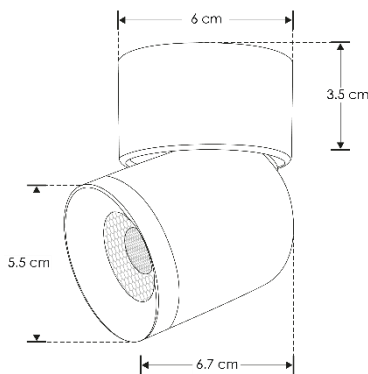

**LUMINARIO DE LED (PARA MINI RIEL MAGNÉTICO) CILÍNDRICO SOBREPUESTO DIRIGIBLE
 MODELOS ILUSOBRDMR7WWWB, ILUSOBRDMR7WWW MARCA ILUMILEDS
 MANUAL DE INSTRUCCIONES Y ESPECIFICACIONES.**

POR FAVOR LEER EL MANUAL ANTES DE USAR EL PRODUCTO

ILUSOBRDMR7WWWB

ILUSOBRDMR7WWW

NOTA: LAS CARACTERÍSTICAS TÉCNICAS Y ELÉCTRICAS FAVOR DE CONSULTAR EN LA ETIQUETA DE PRODUCTO

a) Estructura y especificaciones

- Material de construcción: Aluminio acabado negro o blanco (dependiendo del modelo).
- Ángulo de apertura: 24 °
- CRI: 90
- Grado de protección: IP20 (Para uso en interiores).