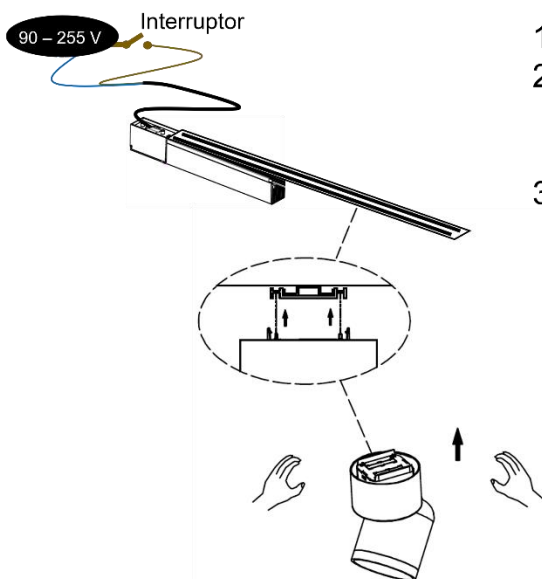

**LUMINARIO DE LED (PARA MINI RIEL MAGNÉTICO) CILÍNDRICO SOBREPUESTO DIRIGIBLE
 MODELOS ILUSOBRDMR7WWWB, ILUSOBRDMR7WWW MARCA ILUMILEDS
 MANUAL DE INSTRUCCIONES Y ESPECIFICACIONES.**

POR FAVOR LEER EL MANUAL ANTES DE USAR EL PRODUCTO

ILUSOBRDMR7WWWB

ILUSOBRDMR7WWW

NOTA: LAS CARACTERÍSTICAS TÉCNICAS Y ELÉCTRICAS FAVOR DE CONSULTAR EN LA ETIQUETA DE PRODUCTO

a) Estructura y especificaciones

- Material de construcción: Aluminio acabado negro o blanco (dependiendo del modelo).
- Ángulo de apertura: 24 °
- CRI: 90
- Grado de protección: IP20 (Para uso en interiores).

b) Instalación

1. Verifique que la energía eléctrica esté desactivada.
2. Inserte el luminario en el mini riel asegurándose de que haga contacto con las terminales eléctricas. Dirija el luminario para lograr el efecto deseado.
3. Encienda la fuente de poder y pruebe su funcionamiento.