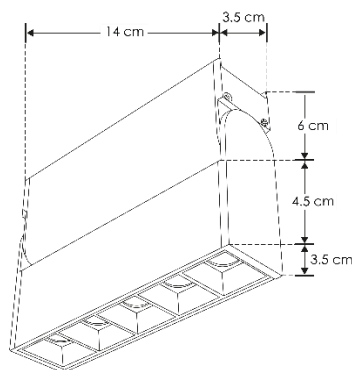

ILURECDMR10WWWB

ILURECDMR10WWWW

NOTA: LAS CARACTERÍSTICAS TÉCNICAS Y ELÉCTRICAS FAVOR DE CONSULTAR EN LA ETIQUETA DE PRODUCTO

a) Estructura y especificaciones

- Material de construcción: Aluminio acabado negro o blanco (dependiendo del modelo).
- Ángulo de apertura: 30 °
- CRI: 90
- Grado de protección: IP20 (Para uso en interiores).