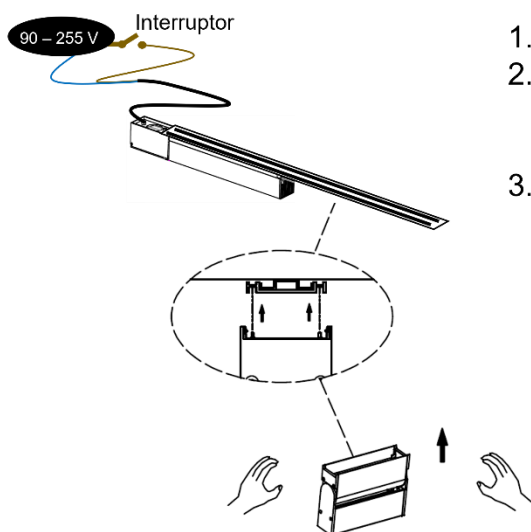

**LUMINARIO DE LED (PARA MINI RIEL MAGNÉTICO) PUNTUAL RECTANGULAR DIRIGIBLE
 MODELOS ILURECDMR10WWWB, ILURECDMR10WWWW MARCA ILUMILEDS
 MANUAL DE INSTRUCCIONES Y ESPECIFICACIONES.**

POR FAVOR LEER EL MANUAL ANTES DE USAR EL PRODUCTO

ILURECDMR10WWWB

ILURECDMR10WWWW

NOTA: LAS CARACTERÍSTICAS TÉCNICAS Y ELÉCTRICAS FAVOR DE CONSULTAR EN LA ETIQUETA DE PRODUCTO

a) Estructura y especificaciones

- Material de construcción: Aluminio acabado negro o blanco (dependiendo del modelo).
- Ángulo de apertura: 30 °
- CRI: 90
- Grado de protección: IP20 (Para uso en interiores).

b) Instalación

1. Verifique que la energía eléctrica esté desactivada.
2. Inserte el luminario en el mini riel asegurándose de que haga contacto con las terminales eléctricas. Dirija el luminario para lograr el efecto deseado.
3. Encienda la fuente de poder y pruebe su funcionamiento.