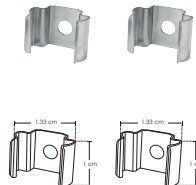

- Material** Kit de perfil para tira extraplana de led, sin ceja de empotrar o sobreponer, protección IP20
- Incluye** Perfil rectangular de aluminio de 2 m, mica difusa de 2 m y kit de 2 tapas laterales

Tiras de LEDs recomendadas:

LDPB2216WW241205	LDPB2216W242105R
LDPB2216Z241205R	LDPBCOBWW24480R5
LDPB2216W241205R	LDPBCOBZ24480R5
LDPB2216WW242105	LDPBCOBW24480R5

accesorios NOTA: También se venden por separado, únicamente como refacción.

MICDIFPA1207

Mica difusa para perfil de aluminio PA1207, rectangular 2 m

TAPLATPA1207

Kit de 2 tapas laterales de plástico para perfil de aluminio PA1207

GRAPA1207

kit de 2 grapas para perfil de aluminio PA1207