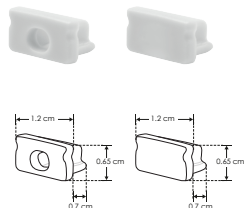

KIT DE PERFIL

2 m

[Acabado Natural]

Compatible con Lambrin decorativo WPC

IP 20

iE

nuevo

ILUPA1207KIT.

- Material** Kit de perfil para tira extraplana de led, sin ceja de empotrar o sobreponer, protección IP20
- Incluye** Perfil rectangular de aluminio de 2 m, mica difusa de 2 m y kit de 2 tapas laterales

Tiras de LEDs recomendadas:

LDPB2216WW241205	LDPB2216W242105R
LDPB2216Z241205R	LDPBCOBWW24480R5
LDPB2216W241205R	LDPBCOBZ24480R5
LDPB2216WW242105	LDPBCOBW24480R5

accesorios NOTA: También se venden por separado, únicamente como refacción.

MICDIFPA1207

Mica difusa para perfil de aluminio PA1207, rectangular 2 m

TAPLATPA1207

Kit de 2 tapas laterales de plástico para perfil de aluminio PA1207

GRAPA1207

kit de 2 grapas para perfil de aluminio PA1207