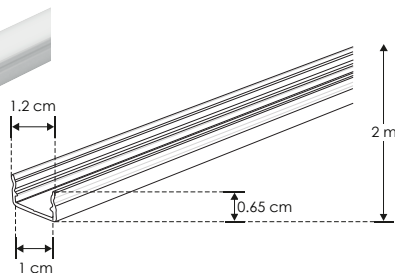

KIT DE PERFIL

2 m

[Acabado Natural]

Compatible con Lambrin decorativo WPC

IP 20

iE

nuevo

ILUPA1207KIT.

- Material** Kit de perfil para tira extraplana de led, sin ceja de empotrar o sobreponer, protección IP20
- Incluye** Perfil rectangular de aluminio de 2 m, mica difusa de 2 m y kit de 2 tapas laterales