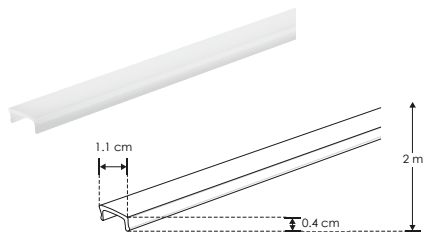

1. **Material** Kit de perfil para tira extraplana de led, sin ceja de empotrar o sobreponer, protección IP20
2. **Incluye** Perfil rectangular de aluminio de 2 m, mica difusa de 2 m y kit de 2 tapas laterales

Tiras de LEDs recomendadas:

LDPB2216WW241205	LDPB2216W242105R
LDPB2216Z241205R	LDPBCOBWW24480R5
LDPB2216W241205R	LDPBCOBZ24480R5
LDPB2216WW242105	LDPBCOBW24480R5

accesorios NOTA: También se venden por separado, únicamente como refacción.

MICDIFPA1207

Mica difusa para perfil de aluminio PA1207, rectangular 2 m