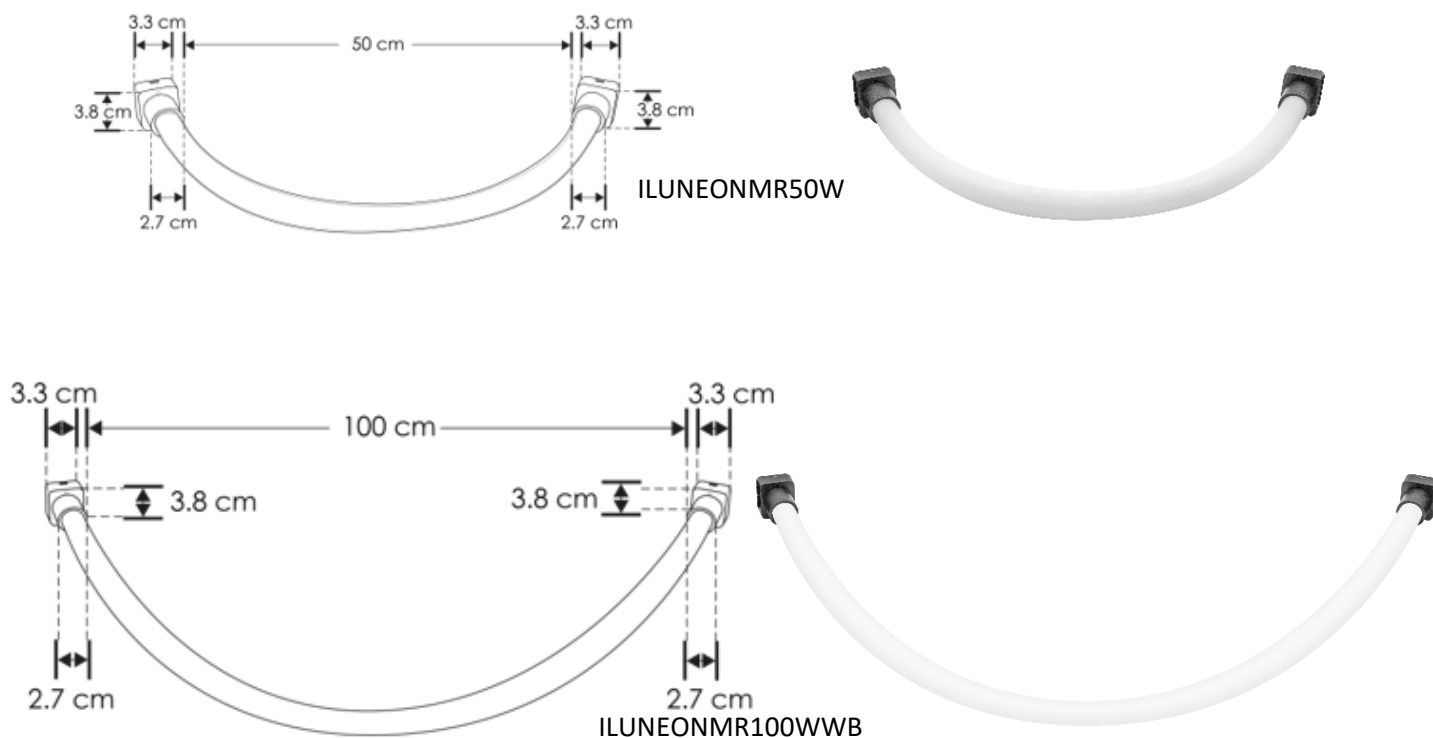

**TIRA DE LED TIPO NEON PARA MINI RIEL MAGNÉTICO**  
**MODELOS ILUNEONMR50WWB, ILUNEONMR100WWB**  
**MANUAL DE INSTRUCCIONES Y ESPECIFICACIONES**  
**POR FAVOR LEER EL MANUAL ANTES DE USAR EL PRODUCTO**  
**(DEPENDIENDO MODELO).**

**NOTA: LAS CARACTERÍSTICAS TÉCNICAS Y ELÉCTRICAS FAVOR DE CONSULTAR EN LA ETIQUETA DE PRODUCTO.**  
**(Características dependiendo modelo).**

**a) Estructura y especificaciones:**

- Material: Pista de cobre, encapsulado de silicón.
- Voltaje de operación: 48 V  $\equiv$
- Grado de protección: IP20 (Para uso interiores).
- Temperatura de operación: -20°C a 60°C
- Ángulo de apertura: 360 °
- CRI 90
- Fuente de luz: LED de montaje superficial (SMD) 2835 (240 LEDs por metro).
- Vida útil: Hasta 50 000 H \**Dependiendo de las condiciones de uso.*

Modelo	Potencia [W]	Temperatura de color correlacionada	Flujo luminoso [lm]	Longitud [cm]
ILUNEONMR50WWB	8	3 000 K (Blanco cálido)	460	50
ILUNEONMR100WWB	16	3 000 K (Blanco cálido)	920	100

## a) Instalación:

1. Verifique que la energía eléctrica esté desactivada.
2. Inserte ambas bases de la tira de LED en el mini riel magnético (No incluido).
3. Ajuste la posición de la tira, encienda la fuente de poder y pruebe su funcionamiento.