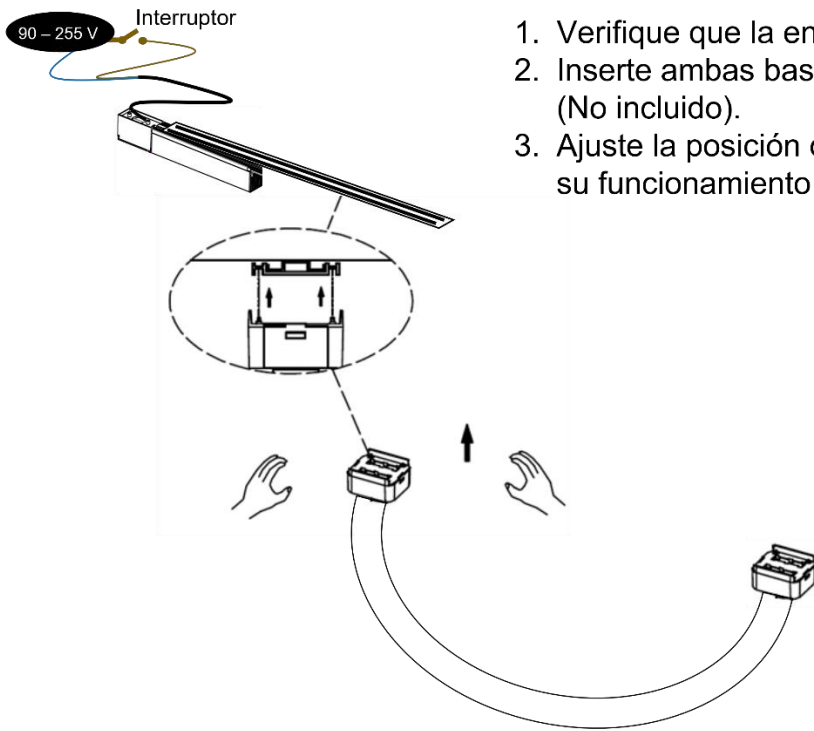

**TIRA DE LED TIPO NEON PARA MINI RIEL MAGNÉTICO**  
**MODELOS ILUNEONMR50WWB, ILUNEONMR100WWB**  
**MANUAL DE INSTRUCCIONES Y ESPECIFICACIONES**  
**POR FAVOR LEER EL MANUAL ANTES DE USAR EL PRODUCTO**  
**(DEPENDIENDO MODELO).**

**NOTA: LAS CARACTERÍSTICAS TÉCNICAS Y ELÉCTRICAS FAVOR DE CONSULTAR EN LA ETIQUETA DE PRODUCTO.**  
**(Características dependiendo modelo).**

**a) Estructura y especificaciones:**

- Material: Pista de cobre, encapsulado de silicón.
- Voltaje de operación: 48 V  $\equiv$
- Grado de protección: IP20 (Para uso interiores).
- Temperatura de operación: -20°C a 60°C
- Ángulo de apertura: 360 °
- CRI 90
- Fuente de luz: LED de montaje superficial (SMD) 2835 (240 LEDs por metro).
- Vida útil: Hasta 50 000 H \**Dependiendo de las condiciones de uso.*

## a) Instalación:

1. Verifique que la energía eléctrica esté desactivada.
2. Inserte ambas bases de la tira de LED en el mini riel magnético (No incluido).
3. Ajuste la posición de la tira, encienda la fuente de poder y pruebe su funcionamiento.

### Notas:

- No use thinner o sustancias que puedan dañar la cubierta de la tira de LEDs.
- Este producto debe ser instalado por personal calificado.
- No haga dobleces pronunciados ni pise la tira de LEDs.
- Consulte el manual de la fuente de poder a utilizar.
- Evite perforar o dañar la cubierta de la tira de LEDs.
- El uso de esta tira de LEDs en circuitos con ruido eléctrico generado por aparatos como motores, elevadores o generadores de electricidad entre otros puede disminuir su vida útil
- No doble la tira en ángulos rectos ya que puede dañarse.