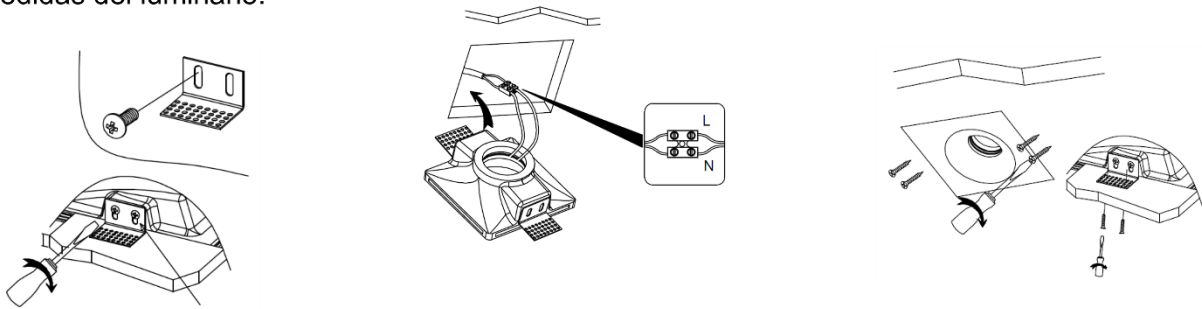

**LUMINARIO DE LED TIPO TRIMLESS PARA LÁMPARA TIPO DICROICA  
 MODELO ILUEURTRIM6503W MARCA ILUMILED  
 MANUAL DE INSTRUCCIONES Y ESPECIFICACIONES**

**POR FAVOR LEER EL MANUAL ANTES DE USAR EL PRODUCTO**

Este producto es usado como difusor para lámparas tipo dicroicas con base GU10

**NO INCLUYE LÁMPARA.**

- **Material:** Yeso acabado blanco.
- **Tipo de instalación:** Trimless (Sin sujeción visible), para empotrar en techo.
- **Grado de protección:** IP20 (Para uso en interiores).
- **Características de la base GU10 (incluida):** 85 - 277 V ~ 50/60 Hz 25 W máx. (0.29 A máx.).
- **Ángulo de apertura:** 120° (puede variar dependiendo de la lámpara que se instale).

**NOTA: LAS CARACTERÍSTICAS TÉCNICAS Y ELÉCTRICAS FAVOR DE CONSULTAR EN LA ETIQUETA DE PRODUCTO.**

**Instalación:**

1. Verifique que la energía eléctrica esté apagada. Haga un orificio de acuerdo con la forma y medidas del luminario.

2. Coloque los soportes de acuerdo con la profundidad requerida por el material del recubrimiento final.

3. Realice las conexiones de la línea eléctrica a los bornes del luminario.

3. Fije el luminario a la superficie usando pijas de cabeza plana para que queden completamente al ras.