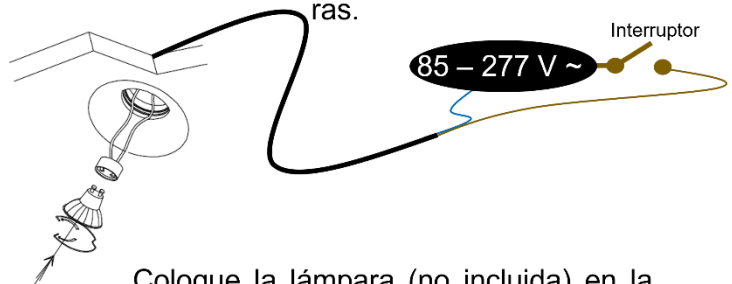

Coloque la lámpara (no incluida) en la base. Encienda y pruebe el funcionamiento