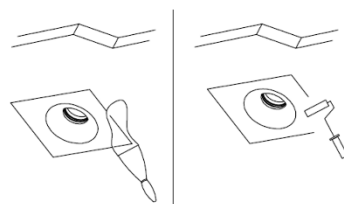

Este producto es usado como difusor para lámparas tipo dicroicas con base GU10

**NO INCLUYE LÁMPARA.**

- **Material:** Yeso acabado blanco.
- **Tipo de instalación:** Trimless (Sin sujeción visible), para empotrar en techo.
- **Grado de protección:** IP20 (Para uso en interiores).
- **Características de la base GU10 (incluida):** 85 - 277 V ~ 50/60 Hz 25 W máx. (0.29 A máx.).
- **Ángulo de apertura:** 120° (puede variar dependiendo de la lámpara que se instale).

**NOTA: LAS CARACTERÍSTICAS TÉCNICAS Y ELÉCTRICAS FAVOR DE CONSULTAR EN LA ETIQUETA DE PRODUCTO.**

**Instalación:**

1. Verifique que la energía eléctrica esté apagada. Haga un orificio de acuerdo con la forma y medidas del luminario.

2. Coloque los soportes de acuerdo con la profundidad requerida por el material del recubrimiento final.

3. Realice las conexiones de la línea eléctrica a los bornes del luminario.

3. Fije el luminario a la superficie usando pijas de cabeza plana para que queden completamente al ras.