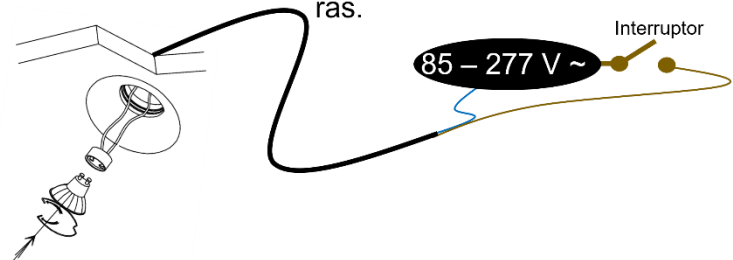

NO INCLUYE LÁMPARA.

- **Material:** Yeso acabado blanco.
- **Tipo de instalación:** Trimless (Sin sujeción visible), para empotrar en techo.
- **Grado de protección:** IP20 (Para uso en interiores).
- **Características de la base GU10 (incluida):** 85 - 277 V ~ 50/60 Hz 25 W máx. (0.29 A máx.).
- **Ángulo de apertura:** 120° (puede variar dependiendo de la lámpara que se instale).

NOTA: LAS CARACTERÍSTICAS TÉCNICAS Y ELÉCTRICAS FAVOR DE CONSULTAR EN LA ETIQUETA DE PRODUCTO.

Instalación:

1. Verifique que la energía eléctrica esté apagada. Haga un orificio de acuerdo con la forma y medidas del luminario.

2. Coloque los soportes de acuerdo con la profundidad requerida por el material del recubrimiento final.

4. Resane perfectamente y pinte la superficie.

3. Realice las conexiones de la línea eléctrica a los bornes del luminario.

3. Fije el luminario a la superficie usando pijas de cabeza plana para que queden completamente al ras.

Coloque la lámpara (no incluida) en la base. Encienda y pruebe el funcionamiento

Limpieza y cuidados: Limpie el luminario únicamente con un trapo húmedo con agua, asegurándose que el luminario NO esté encendido.