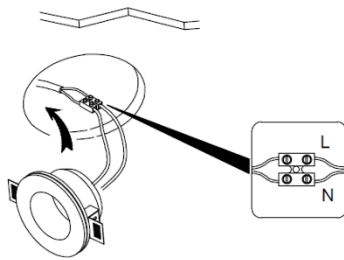

NO INCLUYE LÁMPARA.

- **Material:** Yeso acabado blanco.
- **Tipo de instalación:** Trimless (Sin sujeción visible), para empotrar en techo.
- **Grado de protección:** IP20 (Para uso en interiores).
- **Características de la base GU10 (incluida):** 85 - 277 V ~ 50/60 Hz 25 W máx. (0.29 A máx.).
- **Ángulo de apertura:** 120° (puede variar dependiendo de la lámpara que se instale).

NOTA: LAS CARACTERÍSTICAS TÉCNICAS Y ELÉCTRICAS FAVOR DE CONSULTAR EN LA ETIQUETA DE PRODUCTO.

Instalación:

1. Verifique que la energía eléctrica esté apagada. Haga un orificio de acuerdo con la forma y medidas del luminario.

2. Coloque los soportes de acuerdo con la profundidad requerida por el material del recubrimiento final.

4. Resane perfectamente y pinte la superficie.

3. Realice las conexiones de la línea eléctrica a los bornes del luminario.