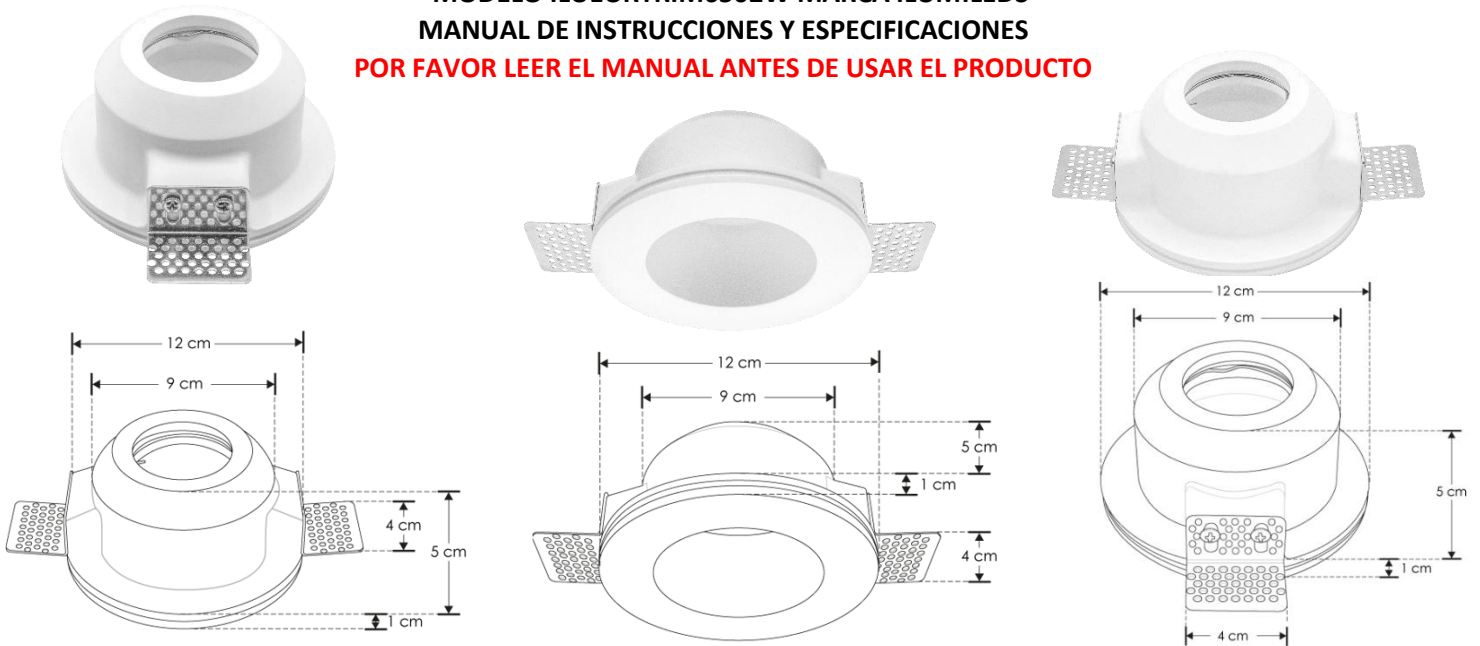

LUMINARIO DE LED TIPO TRIMLESS PARA LÁMPARA TIPO DICROICA

MODELO ILUEURTRIM6502W MARCA ILUMILEDS

MANUAL DE INSTRUCCIONES Y ESPECIFICACIONES

POR FAVOR LEER EL MANUAL ANTES DE USAR EL PRODUCTO

Este producto es usado como difusor para lámparas tipo dicroicas con base GU10

NO INCLUYE LÁMPARA.

- **Material:** Yeso acabado blanco.
- **Tipo de instalación:** Trimless (Sin sujeción visible), para empotrar en techo.
- **Grado de protección:** IP20 (Para uso en interiores).
- **Características de la base GU10 (incluida):** 85 - 277 V ~ 50/60 Hz 25 W máx. (0.29 A máx.).
- **Ángulo de apertura:** 120° (puede variar dependiendo de la lámpara que se instale).

NOTA: LAS CARACTERÍSTICAS TÉCNICAS Y ELÉCTRICAS FAVOR DE CONSULTAR EN LA ETIQUETA DE PRODUCTO.

Instalación:

1. Verifique que la energía eléctrica esté apagada. Haga un orificio de acuerdo con la forma y medidas del luminario.

2. Coloque los soportes de acuerdo con la profundidad requerida por el material del recubrimiento final.

4. Resane perfectamente y pinte la superficie.

3. Realice las conexiones de la línea eléctrica a los bornes del luminario.