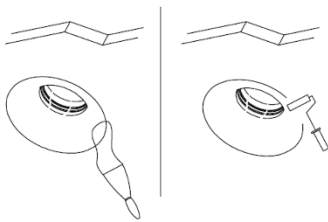

2. Coloque los soportes de acuerdo con la profundidad requerida por el material del recubrimiento final.

4. Resane perfectamente y pinte la superficie.