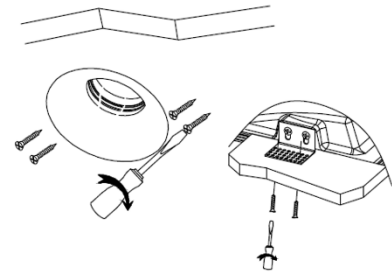

NO INCLUYE LÁMPARA.

- **Material:** Yeso acabado blanco.
- **Tipo de instalación:** Trimless (Sin sujeción visible), para empotrar en techo.
- **Grado de protección:** IP20 (Para uso en interiores).
- **Características de la base GU10 (incluida):** 85 - 277 V ~ 50/60 Hz 25 W máx. (0.29 A máx.).
- **Ángulo de apertura:** 120° (puede variar dependiendo de la lámpara que se instale).

NOTA: LAS CARACTERÍSTICAS TÉCNICAS Y ELÉCTRICAS FAVOR DE CONSULTAR EN LA ETIQUETA DE PRODUCTO.

Instalación:

1. Verifique que la energía eléctrica esté apagada. Haga un orificio de acuerdo con la forma y medidas del luminario.

2. Coloque los soportes de acuerdo con la profundidad requerida por el material del recubrimiento final.

4. Resane perfectamente y pinte la superficie.

3. Realice las conexiones de la línea eléctrica a los bornes del luminario.

3. Fije el luminario a la superficie usando pijas de cabeza plana para que queden completamente al ras.

Coloque la lámpara (no incluida) en la base. Encienda y pruebe el funcionamiento

Limpieza y cuidados: Limpie el luminario únicamente con un trapo húmedo con agua, asegurándose que el luminario NO esté encendido.