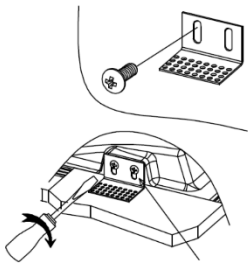

NO INCLUYE LÁMPARA.

- **Material:** Yeso acabado blanco.
- **Tipo de instalación:** Trimless (Sin sujeción visible), para empotrar en techo.
- **Grado de protección:** IP20 (Para uso en interiores).
- **Características de la base GU10 (incluida):** 85 - 277 V ~ 50/60 Hz 25 W máx. (0.29 A máx.).
- **Ángulo de apertura:** 120° (puede variar dependiendo de la lámpara que se instale).

NOTA: LAS CARACTERÍSTICAS TÉCNICAS Y ELÉCTRICAS FAVOR DE CONSULTAR EN LA ETIQUETA DE PRODUCTO.

Instalación:

1. Verifique que la energía eléctrica esté apagada. Haga un orificio de acuerdo con la forma y medidas del luminario.

2. Coloque los soportes de acuerdo con la profundidad requerida por el material del recubrimiento final.

4. Resane perfectamente y pinte la superficie.

3. Realice las conexiones de la línea eléctrica a los bornes del luminario.