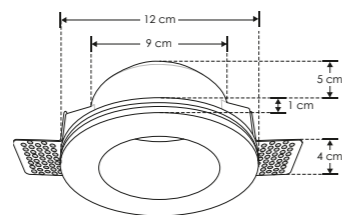

ilumileds®
LÍNEA europea
THE ART OF LIGHTING

Este producto es usado como difusor para lámparas tipo dicróicas con base GU10 (no incluye lámpara).

MATERIAL DE CONSTRUCCIÓN:
Yeso acabado blanco.

TIPO DE BASE:
GU10 de hasta 25 W máximo.

ÁNGULO DE APERTURA:
120° (Puede variar dependiendo de la lámpara que se le instale).

GRADO DE PROTECCIÓN:
IP20 (Para uso en interiores).

TIPO DE INSTALACIÓN:
Trimless (Sin sujeción visible), para empotrar en techo.

CARACTERÍSTICAS DE LA BASE GU10 INCLUIDA:
85 - 277 V ~ 50/60 Hz 25 W máx. (0.29 A máx.).

ILUEURTRIM6502W