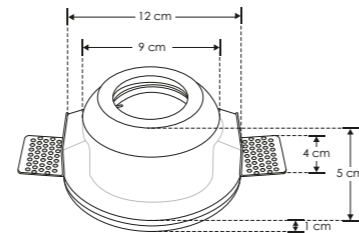

ÁNGULO DE APERTURA:
120° (Puede variar dependiendo de la lámpara que se le instale).

GRADO DE PROTECCIÓN:
IP20 (Para uso en interiores).

TIPO DE INSTALACIÓN:
Trimless (Sin sujeción visible), para empotrar en techo.

CARACTERÍSTICAS DE LA BASE GU10 INCLUIDA:
85 - 277 V ~ 50/60 Hz 25 W máx. (0.29 A máx.).

ILUEURTRIM6502W