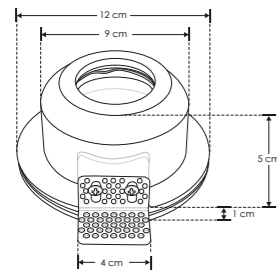

ilumileds®
LÍNEA europea
THE ART OF LIGHTING

Este producto es usado como difusor para lámparas tipo dicróicas con base GU10 (no incluye lámpara).

MATERIAL DE CONSTRUCCIÓN:
Yeso acabado blanco.

TIPO DE BASE:
GU10 de hasta 25 W máximo.

ÁNGULO DE APERTURA:
120° (Puede variar dependiendo de la lámpara que se le instale).

GRADO DE PROTECCIÓN:
IP20 (Para uso en interiores).

TIPO DE INSTALACIÓN:
Trimless (Sin sujeción visible), para empotrar en techo.

CARACTERÍSTICAS DE LA BASE GU10 INCLUIDA:
85 - 277 V ~ 50/60 Hz 25 W máx. (0.29 A máx.).

ILUEURTRIM6502W