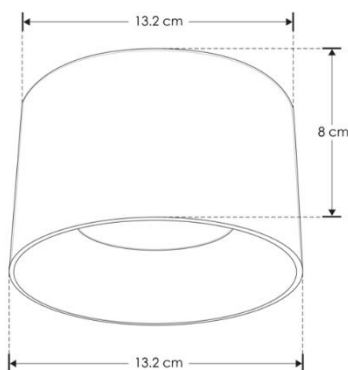

**LUMINARIO DE LED PARA SOBREPONER EN TECHO CON BASE GX53
 MODELOS ILUEURGX6001YW, ILUEURGX6001CG
 MANUAL DE INSTRUCCIONES Y ESPECIFICACIONES**

POR FAVOR LEER EL MANUAL ANTES DE USAR EL PRODUCTO

(DEPENDIENDO MODELO).

ILUEURGX6001YW
 Yeso acabado blanco

ILUEURGX6001CG
 Concreto acabado gris

Este producto se usa como elemento de iluminación sobrepuesto en techo. Incluye lámpara modelo ILUGX535WWW con base GX53

- Material de construcción: Yeso acabado blanco / Concreto acabado gris (Dependiendo del modelo).
- Grado de protección: IP20 (Para uso en interiores).
- Características de la lámpara ILUGX535WWW incluida:
 - Material de construcción: Aluminio acabado blanco con cubierta de policarbonato difuso.
 - Ángulo de apertura: 120°
 - CRI: 80
 - Flujo luminoso: 385 lm
 - Temperatura de color correlacionada: 3 000 K (Blanco cálido).
 - Voltaje de entrada: 110 – 220 V ~ 50 /60 Hz (0.05 – 0.02 A).
 - Potencia: 5 W
 - Grado de protección: IP20 (Para uso en interiores).
 - Tipo de base: GX53