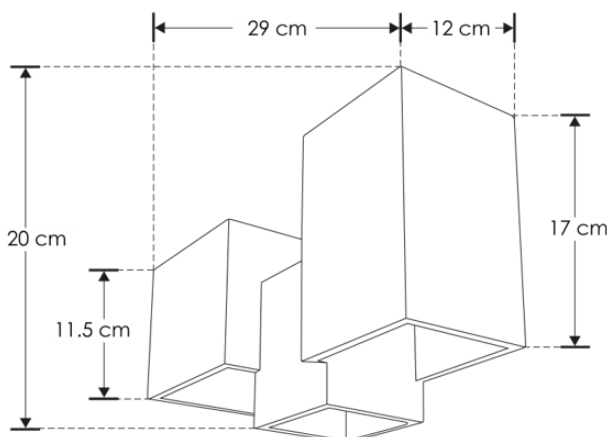

LUMINARIO DE LED PARA SOBREPONER EN PARED (NO INCLUYE LÁMPARA)

MODELOS ILUEUR8020YW, ILUEUR8020CG

MANUAL DE INSTRUCCIONES Y ESPECIFICACIONES

**POR FAVOR LEER EL MANUAL ANTES DE USAR EL PRODUCTO
(DEPENDIENDO MODELO).**

ILUEUR8020CG
Concreto acabado gris

ILUEUR8020YW
Yeso acabado blanco

Este producto se usa como elemento de iluminación sobrepuesto en muro, incluye 3 bases G9 (no incluye lámparas). Características eléctricas: 100 - 277 V ~ 50/50Hz, 45 W (0.45 A) máximo.

**NOTA: LAS CARACTERÍSTICAS TÉCNICAS Y ELÉCTRICAS FAVOR DE CONSULTAR EN LA ETIQUETA DE PRODUCTO.
(Características dependiendo modelo).**

Especificaciones:

- Material de construcción: Yeso acabado blanco / Concreto acabado gris (Dependiendo del modelo).
- Tipo de base: 3 Bases G9 de hasta 15 W máximo cada una.
- Ángulo de apertura: 120° (Puede variar dependiendo de la lámpara que se le instale).
- Grado de protección: IP20 (Para uso en interiores).
- Tipo de instalación: Sobreponer en muro.