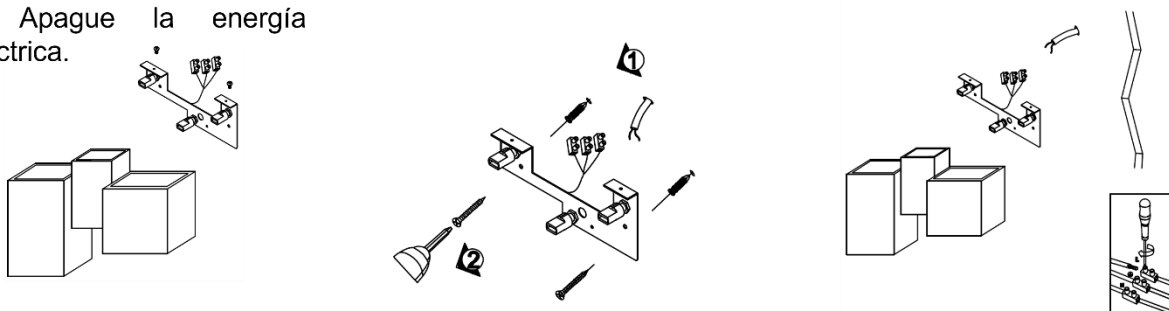

LUMINARIO DE LED PARA SOBREPONER EN PARED (NO INCLUYE LÁMPARA)

MODELOS ILUEUR8020YW, ILUEUR8020CG

MANUAL DE INSTRUCCIONES Y ESPECIFICACIONES

**POR FAVOR LEER EL MANUAL ANTES DE USAR EL PRODUCTO
(DEPENDIENDO MODELO).**

ILUEUR8020CG
Concreto acabado gris

ILUEUR8020YW
Yeso acabado blanco

Este producto se usa como elemento de iluminación sobrepuesto en muro, incluye 3 bases G9 (no incluye lámparas). Características eléctricas: 100 - 277 V ~ 50/50Hz, 45 W (0.45 A) máximo.

**NOTA: LAS CARACTERÍSTICAS TÉCNICAS Y ELÉCTRICAS FAVOR DE CONSULTAR EN LA ETIQUETA DE PRODUCTO.
(Características dependiendo modelo).**

Especificaciones:

- Material de construcción: Yeso acabado blanco / Concreto acabado gris (Dependiendo del modelo).
- Tipo de base: 3 Bases G9 de hasta 15 W máximo cada una.
- Ángulo de apertura: 120° (Puede variar dependiendo de la lámpara que se le instale).
- Grado de protección: IP20 (Para uso en interiores).
- Tipo de instalación: Sobreponer en muro.

Instalación.

1. Apague la energía eléctrica.

2. Identifique la base de sujeción y los bornes de conexión del luminario

3. Pase el cable de alimentación a través del muro y de la base de sujeción.

4. Conecte los cables de alimentación a los bornes de conexión.