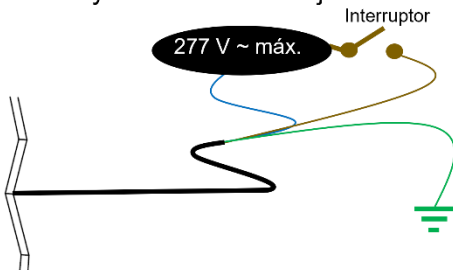

ILUEUR8020CG
Concreto acabado gris

ILUEUR8020YW
Yeso acabado blanco

Este producto se usa como elemento de iluminación sobrepuesto en muro, incluye 3 bases G9 (no incluye lámparas). Características eléctricas: 100 - 277 V ~ 50/50Hz, 45 W (0.45 A) máximo.

**NOTA: LAS CARACTERÍSTICAS TÉCNICAS Y ELÉCTRICAS FAVOR DE CONSULTAR EN LA ETIQUETA DE PRODUCTO.
(Características dependiendo modelo).**

Especificaciones:

- Material de construcción: Yeso acabado blanco / Concreto acabado gris (Dependiendo del modelo).
- Tipo de base: 3 Bases G9 de hasta 15 W máximo cada una.
- Ángulo de apertura: 120° (Puede variar dependiendo de la lámpara que se le instale).
- Grado de protección: IP20 (Para uso en interiores).
- Tipo de instalación: Sobreponer en muro.

Instalación.

1. Apague la energía eléctrica.

2. Identifique la base de sujeción y los bornes de conexión del luminario

3. Pase el cable de alimentación a través del muro y de la base de sujeción.

4. Conecte los cables de alimentación a los bornes de conexión.

5. Fije el luminario en la base. Coloque las lámparas (no incluidas). Encienda el luminario y pruebe su funcionamiento.

Observaciones y recomendaciones:

- Este producto debe ser instalado y operado por personal calificado.
- Nunca realice conexiones mientras la energía eléctrica está conectada.
- Asegúrese que el grado de protección IP corresponde con la aplicación en la que usará este producto.
- Consulte los manuales de operación de otros productos que se vayan a utilizar en conjunto con éste.
- Si tiene dudas sobre la instalación, uso o funcionamiento de este producto contacte a soporte técnico iLumileds desde iLumileds.com.mx
- No abra o intente reparar este producto.
- Limpie el luminario únicamente con un trapo húmedo con agua, asegurándose que el luminario NO esté encendido.
- Antes de instalar el producto, asegúrese de que la lámpara no esté conectada a la línea eléctrica.
- Nunca realice conexiones o manipule los productos mientras estén encendidos