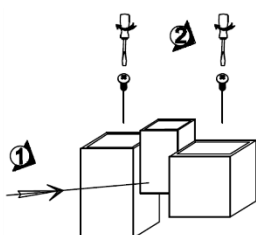

**NOTA: LAS CARACTERÍSTICAS TÉCNICAS Y ELÉCTRICAS FAVOR DE CONSULTAR EN LA ETIQUETA DE PRODUCTO.
(Características dependiendo modelo).**

Especificaciones:

- Material de construcción: Yeso acabado blanco / Concreto acabado gris (Dependiendo del modelo).
- Tipo de base: 3 Bases G9 de hasta 15 W máximo cada una.
- Ángulo de apertura: 120° (Puede variar dependiendo de la lámpara que se le instale).
- Grado de protección: IP20 (Para uso en interiores).
- Tipo de instalación: Sobreponer en muro.

Instalación.

1. Apague la energía eléctrica.

2. Identifique la base de sujeción y los bornes de conexión del luminario

3. Pase el cable de alimentación a través del muro y de la base de sujeción.

4. Conecte los cables de alimentación a los bornes de conexión.

5. Fije el luminario en la base. Coloque las lámparas (no incluidas). Encienda el luminario y pruebe su funcionamiento.

Observaciones y recomendaciones:

- Este producto debe ser instalado y operado por personal calificado.
- Nunca realice conexiones mientras la energía eléctrica está conectada.
- Asegúrese que el grado de protección IP corresponde con la aplicación en la que usará este producto.
- Consulte los manuales de operación de otros productos que se vayan a utilizar en conjunto con éste.
- Si tiene dudas sobre la instalación, uso o funcionamiento de este producto contacte a soporte técnico iLumileds desde iLumileds.com.mx
- No abra o intente reparar este producto.
- Limpie el luminario únicamente con un trapo húmedo con agua, asegurándose que el luminario NO esté encendido.
- Antes de instalar el producto, asegúrese de que la lámpara no esté conectada a la línea eléctrica.
- Nunca realice conexiones o manipule los productos mientras estén encendidos