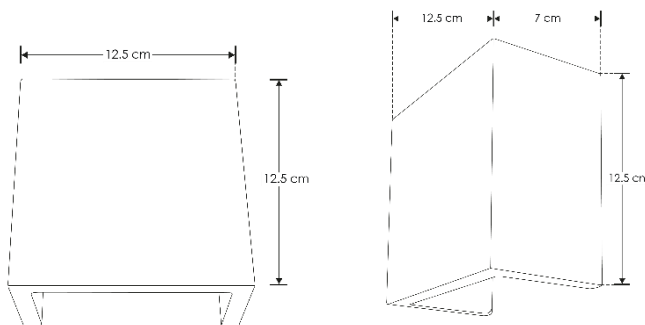

LUMINARIO DE LED PARA SOBREPONER EN PARED (NO INCLUYE LÁMPARA)

MODELOS ILUEUR8013YW, ILUEUR8013CG

MANUAL DE INSTRUCCIONES Y ESPECIFICACIONES

**POR FAVOR LEER EL MANUAL ANTES DE USAR EL PRODUCTO
(DEPENDIENDO MODELO).**

ILUEUR8013CG

Concreto acabado gris

ILUEUR8013YW

Yeso acabado blanco

Este producto se usa como elemento de iluminación sobrepuesto en muro, incluye base G9 (no incluye lámpara). Características de la base G9 incluida: 277 V ~ 15 W (0.12 A) máximo 50/60Hz

**NOTA: LAS CARACTERÍSTICAS TÉCNICAS Y ELÉCTRICAS FAVOR DE CONSULTAR EN LA ETIQUETA DE PRODUCTO.
(Características dependiendo modelo).**

Especificaciones:

- Material de construcción: Yeso acabado blanco / Concreto acabado gris (Dependiendo del modelo).
- Tipo de base: Base G9 de hasta 15 W máximo.
- Ángulo de apertura: 120° (Puede variar dependiendo de la lámpara que se le instale).
- Grado de protección: IP20 (Para uso en interiores).
- Tipo de instalación: Sobreponer en pared.