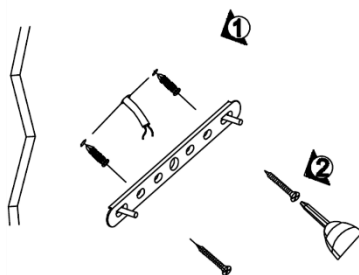

NOTA: LAS CARACTERÍSTICAS TÉCNICAS Y ELÉCTRICAS FAVOR DE CONSULTAR EN LA ETIQUETA DE PRODUCTO.
(Características dependiendo modelo).

Especificaciones:

- Material de construcción: Yeso acabado blanco / Concreto acabado gris (Dependiendo del modelo).
- Tipo de base: Base G9 de hasta 15 W máximo.
- Ángulo de apertura: 120° (Puede variar dependiendo de la lámpara que se le instale).
- Grado de protección: IP20 (Para uso en interiores).
- Tipo de instalación: Sobreponer en pared.

Instalación.

1. Apague la energía eléctrica.

2. Identifique la base de sujeción y los bornes de conexión del luminario.

3. Haga un orificio en el muro y pase los cables de alimentación por el centro de la base de sujeción. Fije la base en el muro.

4. Conecte la energía eléctrica.

5. Coloque el luminario. Coloque la lámpara (no incluida) en la base. Encienda la energía eléctrica y pruebe su funcionamiento.

Observaciones y recomendaciones:

- Este producto debe ser instalado y operado por personal calificado.
- Nunca realice conexiones mientras la energía eléctrica está conectada.
- Asegúrese que el grado de protección IP corresponde con la aplicación en la que usará este producto.
- Consulte los manuales de operación de otros productos que se vayan a utilizar en conjunto con éste.
- Si tiene dudas sobre la instalación, uso o funcionamiento de este producto contacte a soporte técnico iLumileds desde iLumileds.com.mx
- No abra o intente reparar este producto.
- Limpie el luminario únicamente con un trapo húmedo con agua, asegurándose que el luminario NO esté encendido.
- Antes de instalar el producto, asegúrese de que la lámpara no esté conectada a la línea eléctrica.
- Nunca realice conexiones o manipule los productos mientras estén encendidos