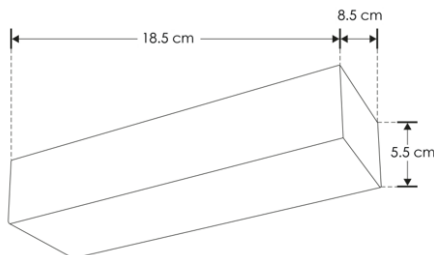

ILUEUR8004YW

Yeso acabado blanco

Este producto se usa como elemento de iluminación sobrepuesto en muro, incluye base G9 (no incluye lámpara). Características de la base G9 incluida: 277 V ~ 15 W (0.12 A) máximo 50/60Hz

NOTA: LAS CARACTERÍSTICAS TÉCNICAS Y ELÉCTRICAS FAVOR DE CONSULTAR EN LA ETIQUETA DE PRODUCTO.
(Características dependiendo modelo).

Especificaciones:

- Material de construcción: Yeso acabado blanco / Concreto acabado gris (Dependiendo del modelo).
- Tipo de base: Base G9 de hasta 15 W máximo.
- Ángulo de apertura: 120° (Puede variar dependiendo de la lámpara que se le instale).
- Grado de protección: IP20 (Para uso en interiores).
- Tipo de instalación: Sobreponer en pared.