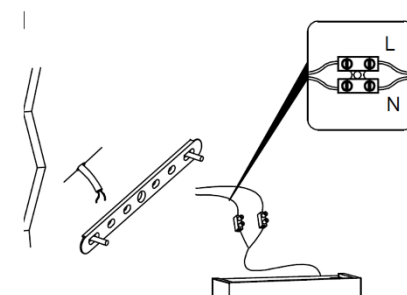

NOTA: LAS CARACTERÍSTICAS TÉCNICAS Y ELÉCTRICAS FAVOR DE CONSULTAR EN LA ETIQUETA DE PRODUCTO.
(Características dependiendo modelo).

Especificaciones:

- Material de construcción: Yeso acabado blanco / Concreto acabado gris (Dependiendo del modelo).
- Tipo de base: Base G9 de hasta 15 W máximo.
- Ángulo de apertura: 120° (Puede variar dependiendo de la lámpara que se le instale).
- Grado de protección: IP20 (Para uso en interiores).
- Tipo de instalación: Sobreponer en pared.

Instalación.

1. Apague la energía eléctrica.

2. Identifique la base de sujeción y los bornes de conexión del luminario.

3. Haga un orificio en el muro y pase los cables de alimentación por el centro de la base de sujeción. Fije la base en el muro.

4. Conecte la energía eléctrica.

5. Coloque el luminario. Coloque la lámpara (no incluida) en la base. Encienda la energía eléctrica y pruebe su funcionamiento.

Observaciones y recomendaciones:

- Este producto debe ser instalado y operado por personal calificado.
- Nunca realice conexiones mientras la energía eléctrica está conectada.
- Asegúrese que el grado de protección IP corresponde con la aplicación en la que usará este producto.
- Consulte los manuales de operación de otros productos que se vayan a utilizar en conjunto con éste.
- Si tiene dudas sobre la instalación, uso o funcionamiento de este producto contacte a soporte técnico iLumileds desde iLumileds.com.mx
- No abra o intente reparar este producto.
- Limpie el luminario únicamente con un trapo húmedo con agua, asegurándose que el luminario NO esté encendido.
- Antes de instalar el producto, asegúrese de que la lámpara no esté conectada a la línea eléctrica.
- Nunca realice conexiones o manipule los productos mientras estén encendidos