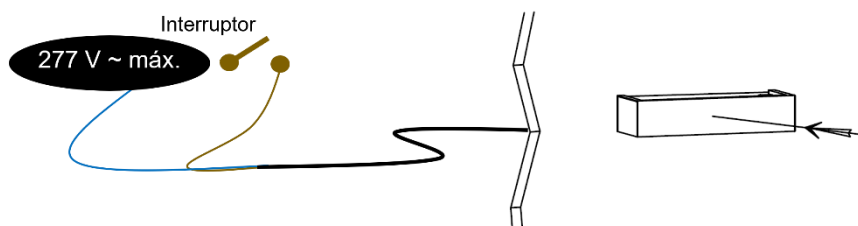

NOTA: LAS CARACTERÍSTICAS TÉCNICAS Y ELÉCTRICAS FAVOR DE CONSULTAR EN LA ETIQUETA DE PRODUCTO.
(Características dependiendo modelo).

Especificaciones:

- Material de construcción: Yeso acabado blanco / Concreto acabado gris (Dependiendo del modelo).
- Tipo de base: Base G9 de hasta 15 W máximo.
- Ángulo de apertura: 120° (Puede variar dependiendo de la lámpara que se le instale).
- Grado de protección: IP20 (Para uso en interiores).
- Tipo de instalación: Sobreponer en pared.

Instalación.

1. Apague la energía eléctrica.

2. Identifique la base de sujeción y los bornes de conexión del luminario.

3. Haga un orificio en el muro y pase los cables de alimentación por el centro de la base de sujeción. Fije la base en el muro.

4. Conecte la energía eléctrica.

5. Coloque el luminario. Coloque la lámpara (no incluida) en la base. Encienda la energía eléctrica y pruebe su funcionamiento.

Observaciones y recomendaciones:

- Este producto debe ser instalado y operado por personal calificado.
- Nunca realice conexiones mientras la energía eléctrica está conectada.
- Asegúrese que el grado de protección IP corresponde con la aplicación en la que usará este producto.
- Consulte los manuales de operación de otros productos que se vayan a utilizar en conjunto con éste.
- Si tiene dudas sobre la instalación, uso o funcionamiento de este producto contacte a soporte técnico iLumileds desde iLumileds.com.mx
- No abra o intente reparar este producto.
- Limpie el luminario únicamente con un trapo húmedo con agua, asegurándose que el luminario NO esté encendido.
- Antes de instalar el producto, asegúrese de que la lámpara no esté conectada a la línea eléctrica.
- Nunca realice conexiones o manipule los productos mientras estén encendidos