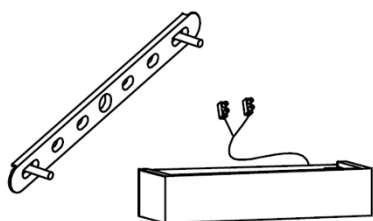

LUMINARIO DE LED PARA SOBREPONER EN PARED (NO INCLUYE LÁMPARA)

MODELOS ILUEUR8004YW, ILUEUR8004CG

MANUAL DE INSTRUCCIONES Y ESPECIFICACIONES

POR FAVOR LEER EL MANUAL ANTES DE USAR EL PRODUCTO

(DEPENDIENDO MODELO).

ILUEUR8004CG

Concreto acabado gris

ILUEUR8004YW

Yeso acabado blanco

Este producto se usa como elemento de iluminación sobrepuesto en muro, incluye base G9 (no incluye lámpara). Características de la base G9 incluida: 277 V ~ 15 W (0.12 A) máximo 50/60Hz

NOTA: LAS CARACTERÍSTICAS TÉCNICAS Y ELÉCTRICAS FAVOR DE CONSULTAR EN LA ETIQUETA DE PRODUCTO.
(Características dependiendo modelo).

Especificaciones:

- Material de construcción: Yeso acabado blanco / Concreto acabado gris (Dependiendo del modelo).
- Tipo de base: Base G9 de hasta 15 W máximo.
- Ángulo de apertura: 120° (Puede variar dependiendo de la lámpara que se le instale).
- Grado de protección: IP20 (Para uso en interiores).
- Tipo de instalación: Sobreponer en pared.

Instalación.

1. Apague la energía eléctrica.

2. Identifique la base de sujeción y los bornes de conexión del luminario.

3. Haga un orificio en el muro y pase los cables de alimentación por el centro de la base de sujeción. Fije la base en el muro.