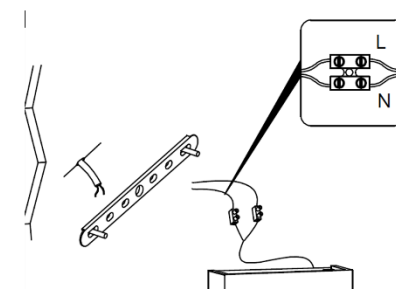

**NOTA: LAS CARACTERÍSTICAS TÉCNICAS Y ELÉCTRICAS FAVOR DE CONSULTAR EN LA ETIQUETA DE PRODUCTO.
(Características dependiendo modelo).**

Especificaciones:

- Material de construcción: Yeso acabado blanco / Concreto acabado gris (Dependiendo del modelo).
- Tipo de base: Base E14 de hasta 25 W máximo.
- Ángulo de apertura: 120° (Puede variar dependiendo de la lámpara que se le instale).
- Grado de protección: IP20 (Para uso en interiores).
- Tipo de instalación: Sobreponer en pared.

Instalación.

1. Apague la energía eléctrica.

2. Identifique la base de sujeción y los bornes de conexión del luminario.

3. Haga un orificio en el muro y pase los cables de alimentación por el centro de la base de sujeción. Fije la base en el muro.

4. Conecte la energía eléctrica.

5. Coloque el luminario. Coloque la lámpara (no incluida) en la base. Encienda la energía eléctrica y pruebe su funcionamiento.

Observaciones y recomendaciones:

- Este producto debe ser instalado y operado por personal calificado.
- Nunca realice conexiones mientras la energía eléctrica está conectada.
- Asegúrese que el grado de protección IP corresponde con la aplicación en la que usará este producto.
- Consulte los manuales de operación de otros productos que se vayan a utilizar en conjunto con éste.
- Si tiene dudas sobre la instalación, uso o funcionamiento de este producto contacte a soporte técnico iLumileds desde iLumileds.com.mx
- No abra o intente reparar este producto.
- Limpie el luminario únicamente con un trapo húmedo con agua, asegurándose que el luminario NO esté encendido.
- Antes de instalar el producto, asegúrese de que la lámpara no esté conectada a la línea eléctrica.
- Nunca realice conexiones o manipule los productos mientras estén encendidos