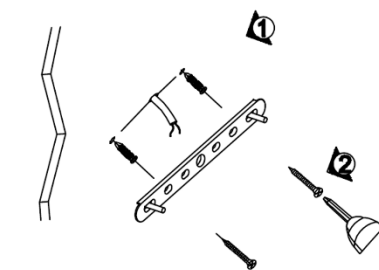

ILUEUR8003CG

Concreto acabado gris

ILUEUR8003YW

Yeso acabado blanco

Este producto se usa como elemento de iluminación sobrepuesto en muro, incluye base E14 (no incluye lámpara). Características de la base E14 incluida: 277 V ~ 25 W (0.2 A) máximo 50/60Hz

**NOTA: LAS CARACTERÍSTICAS TÉCNICAS Y ELÉCTRICAS FAVOR DE CONSULTAR EN LA ETIQUETA DE PRODUCTO.
(Características dependiendo modelo).**

Especificaciones:

- Material de construcción: Yeso acabado blanco / Concreto acabado gris (Dependiendo del modelo).
- Tipo de base: Base E14 de hasta 25 W máximo.
- Ángulo de apertura: 120° (Puede variar dependiendo de la lámpara que se le instale).
- Grado de protección: IP20 (Para uso en interiores).
- Tipo de instalación: Sobreponer en pared.

Instalación.

1. Apague la energía eléctrica.

2. Identifique la base de sujeción y los bornes de conexión del luminario.

3. Haga un orificio en el muro y pase los cables de alimentación por el centro de la base de sujeción. Fije la base en el muro.