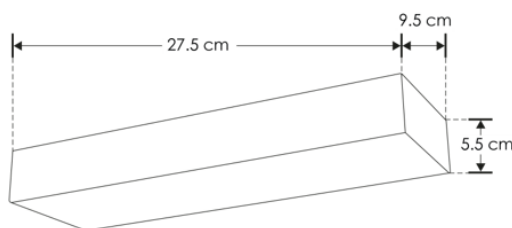

LUMINARIO DE LED PARA SOBREPONER EN PARED (NO INCLUYE LÁMPARA)

MODELOS ILUEUR8003YW, ILUEUR8003CG

MANUAL DE INSTRUCCIONES Y ESPECIFICACIONES

**POR FAVOR LEER EL MANUAL ANTES DE USAR EL PRODUCTO
(DEPENDIENDO MODELO).**

ILUEUR8003CG

Concreto acabado gris

ILUEUR8003YW

Yeso acabado blanco

Este producto se usa como elemento de iluminación sobrepuesto en muro, incluye base E14 (no incluye lámpara). Características de la base E14 incluida: 277 V ~ 25 W (0.2 A) máximo 50/60Hz

**NOTA: LAS CARACTERÍSTICAS TÉCNICAS Y ELÉCTRICAS FAVOR DE CONSULTAR EN LA ETIQUETA DE PRODUCTO.
(Características dependiendo modelo).**

Especificaciones:

- Material de construcción: Yeso acabado blanco / Concreto acabado gris (Dependiendo del modelo).
- Tipo de base: Base E14 de hasta 25 W máximo.
- Ángulo de apertura: 120° (Puede variar dependiendo de la lámpara que se le instale).
- Grado de protección: IP20 (Para uso en interiores).
- Tipo de instalación: Sobreponer en pared.