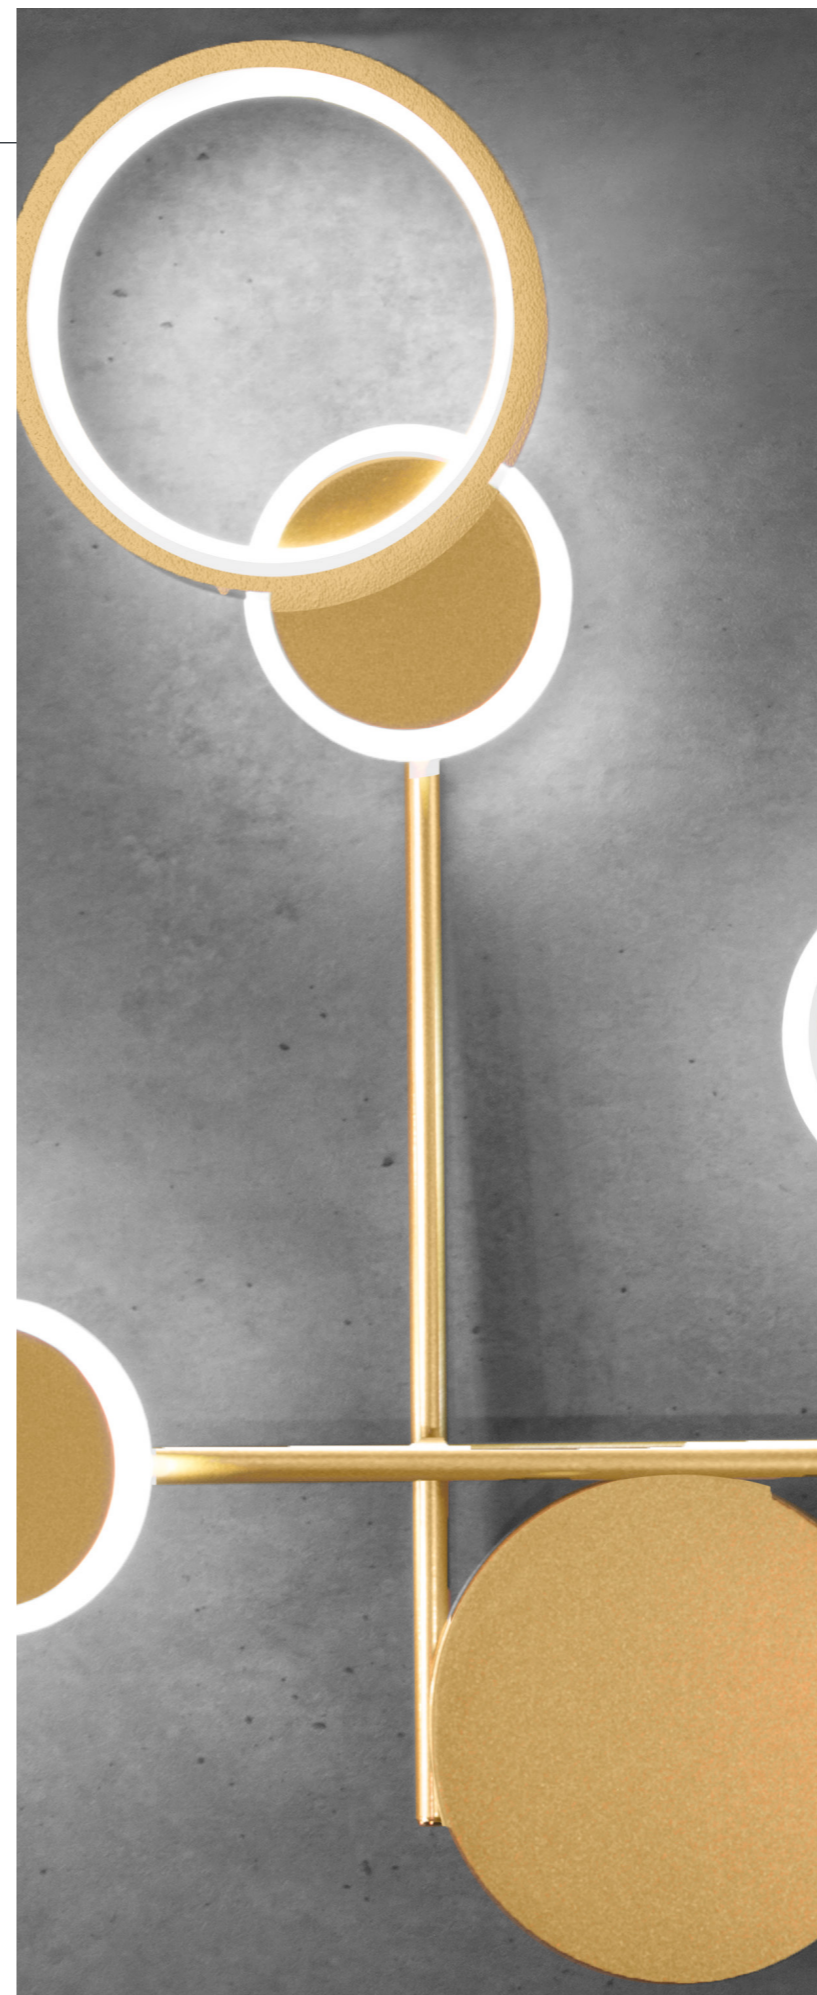

PROFUNDIDAD: 6.5 cm

ILUEUR51429WWWB

ilumileds®
LÍNEA europea
 THE ART OF LIGHTING

Elemento de iluminación decorativo en
 muros para uso interior.

Características:

MATERIAL DE CONSTRUCCIÓN:
 Aluminio acabado dorado.

TIPO DE INSTALACIÓN:
 Sobrepuesto.

TEMPERATURA DE COLOR CORRELACIONADA:
 3 000 K (Blanco cálido).

Parámetros Técnicos:

VOLTAJE DE ALIMENTACIÓN:
 85 - 265 V~ 50/60 Hz (0.34 - 0.11 A).

POTENCIA:
 29 W

GRADO DE PROTECCIÓN:
 IP20 (Para uso en interiores).

ÁNGULO DE APERTURA:
 120° (Efecto simétrico, salida de luz directa frontal e
 indirecta trasera).

FLUJO LUMINOSO:
 1 885 lm

CRI 80