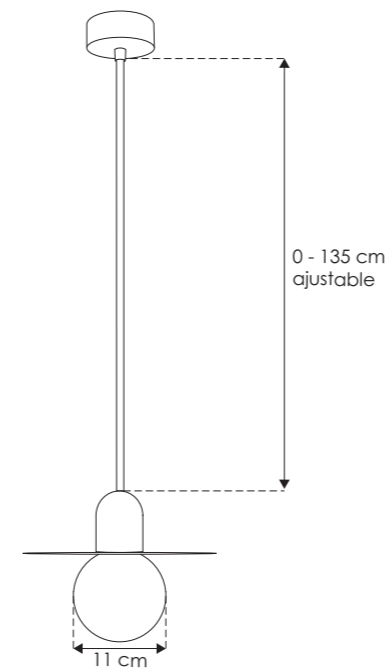

**ilumileds®**  
**LÍNEA europea**  
THE ART OF LIGHTING

Luminario de LED para suspender en techo

MATERIAL DE CONSTRUCCIÓN:  
Concreto gris / Aluminio acabado negro.

TIPO DE BASE:  
G9 de hasta 15 W máximo.

ÁNGULO DE APERTURA:  
270° (Puede variar dependiendo de la lámpara que se le instale).

GRADO DE PROTECCIÓN:  
IP20 (Para uso en interiores).

TIPO DE INSTALACIÓN:  
Suspendido en techo (Incluye canope para sobreponer).

CARACTERÍSTICAS DE LA BASE E14 INCLUIDA:  
277 V ~ 50/60Hz, 15 W (0.12 A) máx.

ILUEUR30028B