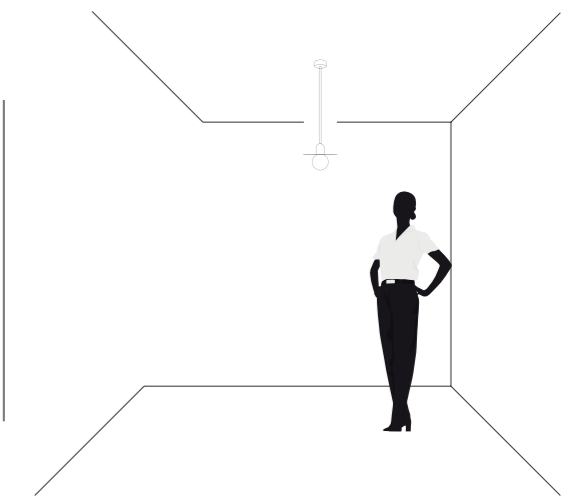

ilumileds®
LÍNEA europea
THE ART OF LIGHTING

Luminario de LED para suspender en techo

MATERIAL DE CONSTRUCCIÓN:
Concreto gris / Aluminio acabado negro.

TIPO DE BASE:
G9 de hasta 15 W máximo.

ÁNGULO DE APERTURA:
270° (Puede variar dependiendo de la lámpara que se le instale).

GRADO DE PROTECCIÓN:
IP20 (Para uso en interiores).

TIPO DE INSTALACIÓN:
Suspendido en techo (Incluye canope para sobreponer).

CARACTERÍSTICAS DE LA BASE E14 INCLUIDA:
277 V ~ 50/60Hz, 15 W (0.12 A) máx.

ILUEUR30028B