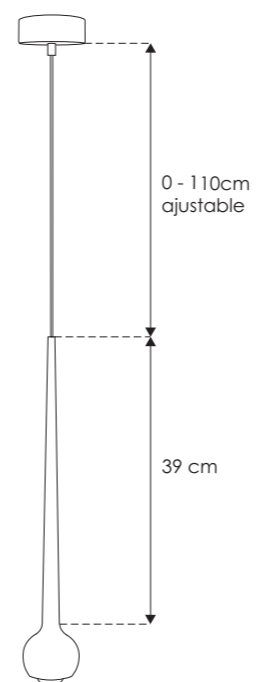

ilumileds®
LÍNEA europea
THE ART OF LIGHTING

Luminario de LED para suspender en techo.

Características

MATERIAL DE CONSTRUCCIÓN:
Aluminio acabado negro.

TIPO DE INSTALACIÓN:
Suspendido (De sobreponer en techo, incluye canope).

TEMPERATURA DE COLOR CORRELACIONADA:
3 000 K (Blanco cálido).

Parámetros Técnicos:

VOLTAJE DE ALIMENTACIÓN:
100 - 240 V ~ 50/60 Hz (0.09 – 0.04 A).

POTENCIA:
9 W

GRADO DE PROTECCIÓN:
IP20 (Para uso en interiores).

TEMPERATURA DE OPERACIÓN:
-20°C a 40°C

ÁNGULO DE APERTURA:
45°

FLUJO LUMINOSO:
540 lm

CRI 90

ILUEUR200439WB

ajustable 0 - 110 cm

NOM IP 20 9 W 100 - 240 FL 540 lumen Blanco cálido 3 000 K Blanco cálido 45°