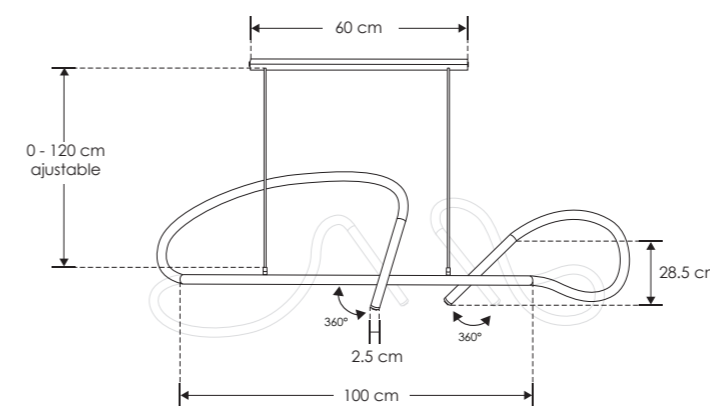

**ÁNGULO DE APERTURA:**  
 360° (Tira de LED tipo Neon) / 45° (Spots Dirigibles)

**TEMPERATURA DE COLOR CORRELACIONADA:**  
 3 000 K (Blanco cálido).

**ALIMENTACIÓN:**  
 85 - 265 V ~ 50/60 Hz (0.35 – 0.11 A).

**POTENCIA:**  
 30 W

**GRADO DE PROTECCIÓN:**  
 IP20 (Para uso en interiores).

**CRI:**  
 90

**FLUJO LUMINOSO:**  
 1 125 lm (Total)

Elemento	Flujo luminoso (lm)	Ángulo de apertura
Tira de LED tipo NEON	900 lm, 12W (Cada una)	360° (Efecto de luz omnidireccional)
Spots dirigibles	225 lm, 3 W (Cada uno)	45°