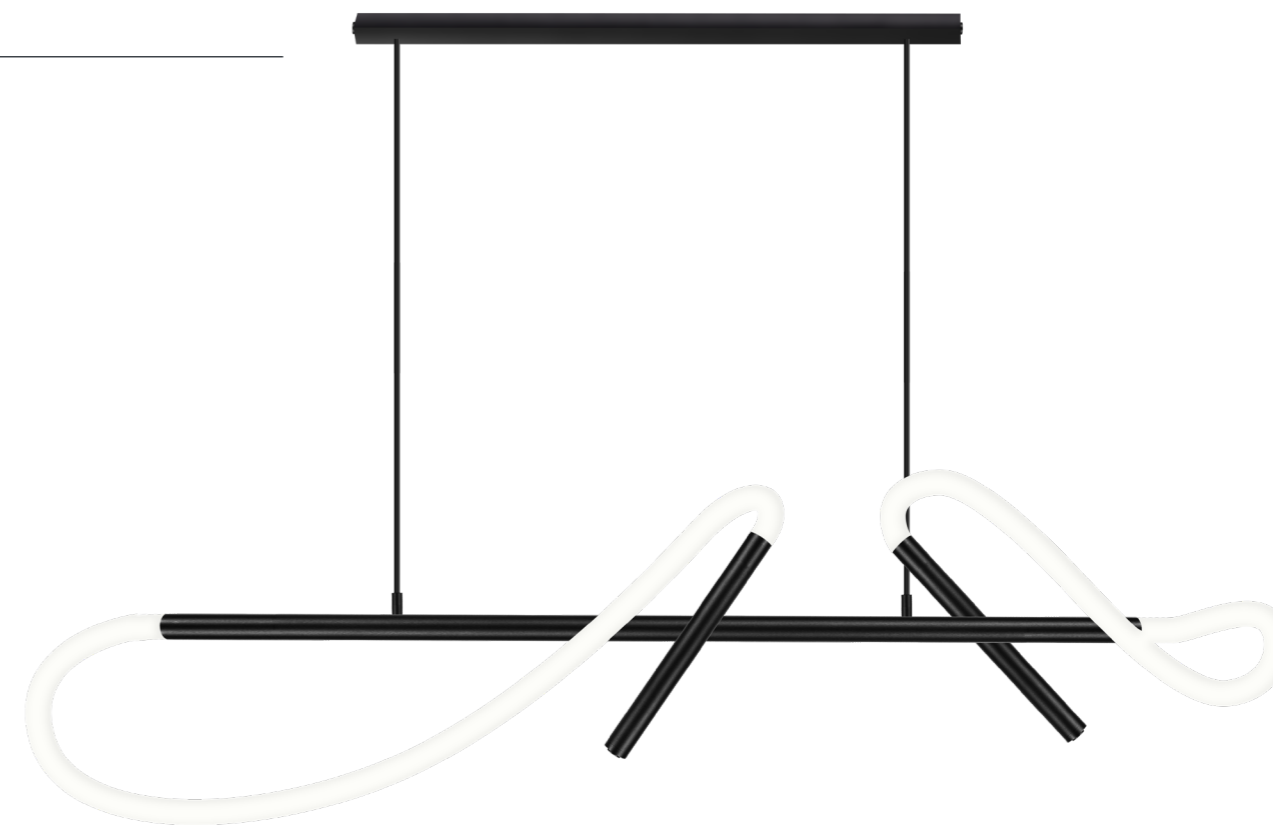

**ilumileds®**  
**LÍNEA europea**  
 THE ART OF LIGHTING

Luminario de LED tipo NEON, para sobreponer en techo.

**MATERIAL:**  
 Canopes, tubo y soportes de aluminio acabado negro mate, Tira de LED tipo NEON encapsulada en silicón.

**ÁNGULO DE APERTURA:**  
 360° (Tira de LED tipo Neon) / 45° (Spots Dirigibles)

**TEMPERATURA DE COLOR CORRELACIONADA:**  
 3 000 K (Blanco cálido).

**ALIMENTACIÓN:**  
 85 - 265 V ~ 50/60 Hz (0.35 – 0.11 A).

**POTENCIA:**  
 30 W

**GRADO DE PROTECCIÓN:**  
 IP20 (Para uso en interiores).

**CRI:**  
 90

**FLUJO LUMINOSO:**  
 1 125 lm (Total)

Elemento	Flujo luminoso (lm)	Ángulo de apertura
Tira de LED tipo NEON	900 lm, 12W (Cada una)	360° (Efecto de luz omnidireccional)
Spots dirigibles	225 lm, 3 W (Cada uno)	45°