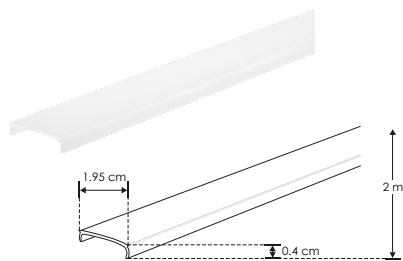

Compatible con Lambrin decorativo WPC

IP
20

[Acabado Natural]

iE

nuevo

Material Kit de perfil para tira extraplana de led, sin ceja de empotrar o sobreponer, protección IP20
Incluye Perfil rectangular de aluminio de 2 m, mica difusa de 2 m y kit de 2 tapas laterales

ILUPA2210KIT.

accesorios **NOTA:** También se venden por separado, únicamente como refacción.

MICDIFPA2210

Mica difusa para perfil de aluminio PA2210, rectangular 2 m

TAPLATPA2210

Kit de 2 tapas laterales de plástico para perfil de aluminio PA2210

GRAPA2210

Kit de 2 tapas laterales de plástico para perfil de aluminio PA2210