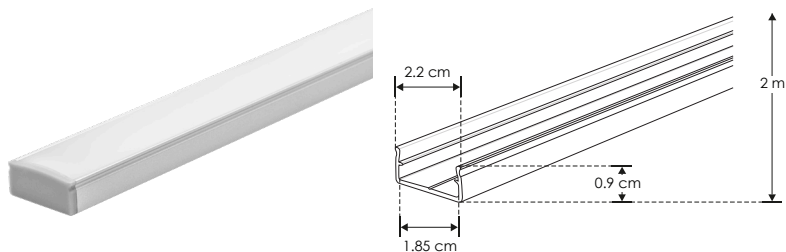

Compatible con Lambrin decorativo WPC

IP
20

[Acabado Natural]

iE

nuevo

Material Kit de perfil para tira extraplana de led, sin ceja de empotrar o sobreponer, protección IP20
Incluye Perfil rectangular de aluminio de 2 m, mica difusa de 2 m y kit de 2 tapas laterales

ILUPA2210KIT.

accesorios **NOTA:** También se venden por separado, únicamente como refacción.

MICDIFPA2210

Mica difusa para perfil de aluminio PA2210, rectangular 2 m

TAPLATPA2210

Kit de 2 tapas laterales de plástico para perfil de aluminio PA2210

GRAPA2210

Kit de 2 tapas laterales de plástico para perfil de aluminio PA2210