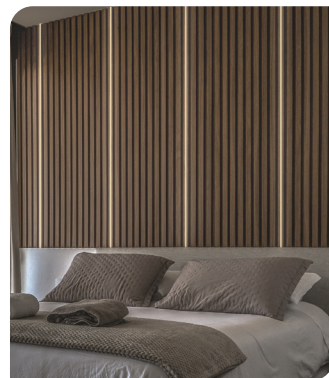

Compatible con Lambrin decorativo WPC

IP
20

[Acabado Natural]

iE

nuevo

Material Kit de perfil para tira extraplana de led, sin ceja de empotrar o sobreponer, protección IP20
Incluye Perfil rectangular de aluminio de 2 m, mica difusa de 2 m y kit de 2 tapas laterales

ILUPA2210KIT.

accesorios **NOTA:** También se venden por separado, únicamente como refacción.

MICDIFPA2210

Mica difusa para perfil de aluminio PA2210, rectangular 2 m

TAPLATPA2210

Kit de 2 tapas laterales de plástico para perfil de aluminio PA2210