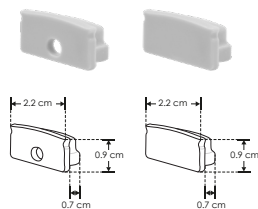

Compatible con Lambrin decorativo WPC

IP
20

[Acabado Natural]

iE

nuevo

Material Kit de perfil para tira extraplana de led, sin ceja de empotrar o sobreponer, protección IP20
Incluye Perfil rectangular de aluminio de 2 m, mica difusa de 2 m y kit de 2 tapas laterales

ILUPA2210KIT.

accesorios **NOTA:** También se venden por separado, únicamente como refacción.

MICDIFPA2210

Mica difusa para perfil de aluminio PA2210, rectangular 2 m

TAPLATPA2210

Kit de 2 tapas laterales de plástico para perfil de aluminio PA2210

GRAPA2210

Kit de 2 tapas laterales de plástico para perfil de aluminio PA2210