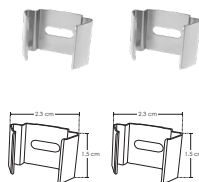

Compatible con Lambrin decorativo WPC

IP
20

[Acabado Natural]

iE

nuevo

Material Kit de perfil para tira extraplana de led, sin ceja de empotrar o sobreponer, protección IP20
Incluye Perfil rectangular de aluminio de 2 m, mica difusa de 2 m y kit de 2 tapas laterales

ILUPA2210KIT.

accesorios **NOTA:** También se venden por separado, únicamente como refacción.

MICDIFPA2210

Mica difusa para perfil de aluminio PA2210, rectangular 2 m

TAPLATPA2210

Kit de 2 tapas laterales de plástico para perfil de aluminio PA2210

GRAPA2210

Kit de 2 tapas laterales de plástico para perfil de aluminio PA2210