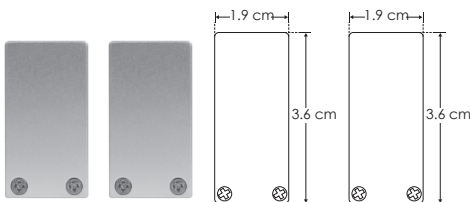

IP
20

PA1911PKIT.

[Acabado Natural]

Suspender

KIT DE PERFIL

Tarjetas de LEDs
recomendadas:
ACBOARD50WW
ACBOARD50NW
ACBOARD50W

No requiere driver externo
Se venden por separado

Material Kit de perfil de aluminio sin ceja, acabado natural de sobreponer o suspender de 2 m de largo, para recibir tira extraplana de LEDs o tarjeta de LEDs

Incluye Mica, kit de 2 tapas laterales, kit de 2 grapas y kit de suspensión

accesorios **NOTA:** También se venden por separado, únicamente como refacción.

MICDIF1911P

Mica difusa para perfil de aluminio PA1911P, rectangular 2 m de largo

TAPLAT1911P

Kit de 2 tapas laterales de plástico para perfil de aluminio PA1911P

GRAPA1911P

Kit de 2 grapas de sujeción para perfil PA1911P