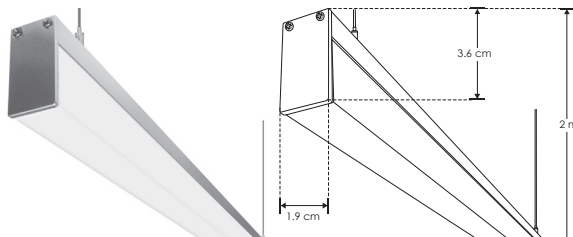

IP
20

PA1911PKIT.

[Acabado Natural]

Suspender

KIT DE PERFIL

Tarjetas de LEDs
recomendadas:
ACBOARD50WW
ACBOARD50NW
ACBOARD50W

No requiere driver externo
Se venden por separado

Material Kit de perfil de aluminio sin ceja, acabado natural de sobreponer o suspender de 2 m de largo, para recibir tira extraplana de LEDs o tarjeta de LEDs

Incluye Mica, kit de 2 tapas laterales, kit de 2 grapas y kit de suspensión

accesorios **NOTA:** También se venden por separado, únicamente como refacción.

MICDIF1911P

Mica difusa para perfil de aluminio PA1911P, rectangular 2 m de largo

TAPLAT1911P

Kit de 2 tapas laterales de plástico para perfil de aluminio PA1911P

GRAPA1911P

Kit de 2 grapas de sujeción para perfil PA1911P