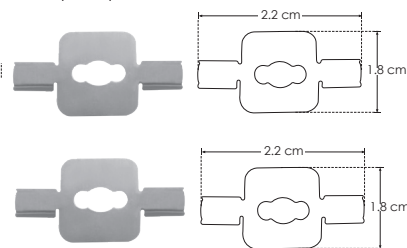

IP
20

PA1911PKIT.

[Acabado Natural]

Suspender

KIT DE PERFIL

Tarjetas de LEDs
recomendadas:
ACBOARD50WW
ACBOARD50NW
ACBOARD50W

No requiere driver externo
Se venden por separado

Material Kit de perfil de aluminio sin ceja, acabado natural de sobreponer o suspender de 2 m de largo, para recibir tira extraplana de LEDs o tarjeta de LEDs

Incluye Mica, kit de 2 tapas laterales, kit de 2 grapas y kit de suspensión

accesorios **NOTA:** También se venden por separado, únicamente como refacción.

MICDIF1911P

Mica difusa para perfil de aluminio PA1911P, rectangular 2 m de largo

TAPLAT1911P

Kit de 2 tapas laterales de plástico para perfil de aluminio PA1911P

GRAPA1911P

Kit de 2 grapas de sujeción para perfil PA1911P