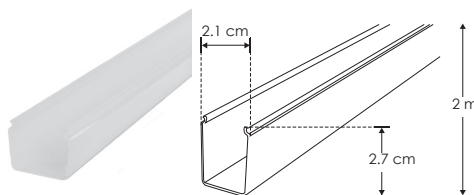

IP
20

PA1911PKIT.

[Acabado Natural]

Suspender

KIT DE PERFIL

Tarjetas de LEDs
recomendadas:
ACBOARD50WW
ACBOARD50NW
ACBOARD50W

No requiere driver externo
Se venden por separado

Material Kit de perfil de aluminio sin ceja, acabado natural de sobreponer o suspender de 2 m de largo, para recibir tira extraplana de LEDs o tarjeta de LEDs

Incluye Mica, kit de 2 tapas laterales, kit de 2 grapas y kit de suspensión

accesorios **NOTA:** También se venden por separado, únicamente como refacción.

MICDIF1911P

Mica difusa para perfil de aluminio PA1911P, rectangular 2 m de largo