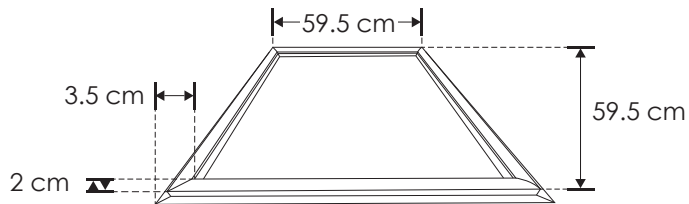

EMPOTRAR / SOBREPONER / SUSPENDER / TECHO LINEA PROFESIONAL

Material	Aluminio acabado blanco
Lámpara	Luminario tipo marco para plafón reticular o suspender con cambio de temperatura de color mediante interruptor de pared
Ángulo de apertura	120°
Color de luz	Blanco cálido / Blanco neutro / Blanco
Alimentación	85 - 265 V ca
Potencia	36 W

NOTA: Instalación suspendida con **ACCP606040WWE** (No incluido).
NOTA: El driver de este luminario es externo.