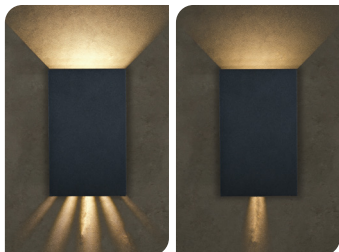

iE**nuevo****LED5640B10WWW**[Acabado negro
(Blanco cálido)]

SOBREPONER / PARED

Material	Aluminio acabado negro
Lámpara	Luminario para pared. Se puede seleccionar entre 7 diferentes efectos de luz
Color de luz	Blanco cálido
Alimentación	100 - 265 V ca
Potencia	10 W

NOTA: Este producto es usado como elemento de iluminación decorativo en muros, para uso interior y exterior, se puede seleccionar entre 7 diferentes efectos de luz.