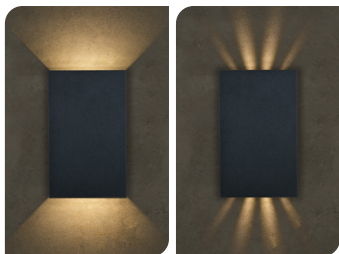

iE**nuevo****LED5640B10WWW**[Acabado negro
(Blanco cálido)]

SOBREPONER / PARED

Material	Aluminio acabado negro
Lámpara	Luminario para pared. Se puede seleccionar entre 7 diferentes efectos de luz
Color de luz	Blanco cálido
Alimentación	100 - 265 V ca
Potencia	10 W

NOTA: Este producto es usado como elemento de iluminación decorativo en muros, para uso interior y exterior, se puede seleccionar entre 7 diferentes efectos de luz.