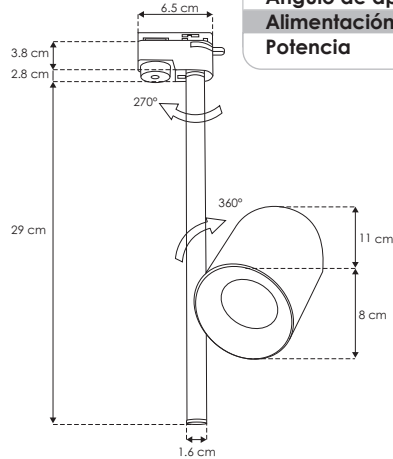

## LINEA PROFESIONAL

RIEL ELECTRIFICADO

<b>Material</b>	Aluminio acabado negro
<b>Base</b>	Riel electrificado
<b>Lámpara</b>	Luminario para lámpara GU10 tipo dicróica dirigible para riel electrificado
<b>Ángulo de apertura</b>	120° (Dependiendo de la lámpara GU10 instalada)
<b>Alimentación</b>	277 V ca máx.
<b>Potencia</b>	35 W máx.

**NOTA:** No incluye lámpara. El ángulo de apertura puede variar dependiendo de la lámpara GU10 instalada. UGR 19 (Con filtro tipo Louver Honey incluido).