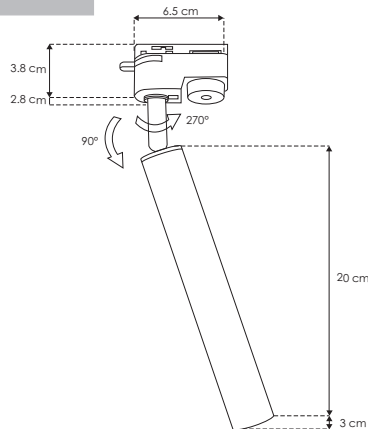

RIEL ELECTRIFICADO

LINEA PROFESIONAL

Material	Aluminio acabado negro
Base	Riel electrificado
Lámpara	Luminario de LED
Ángulo de apertura	35°
Color de luz	Blanco cálido / Blanco neutro
Alimentación	85-265 V ca
Potencia	7 W

 35°	 IP 20	 85 -265
 2-3 step MACADAM	 4 100 K Blanco neutro	 FL 525 lúmenes Blanco neutro
 IES Archivo Fotométrico	 3 000 K Blanco cálido	 FL 490 lúmenes Blanco cálido
 7 W	 CRI 90	 NOM

nuevo

[Acabado negro
(Blanco cálido)]