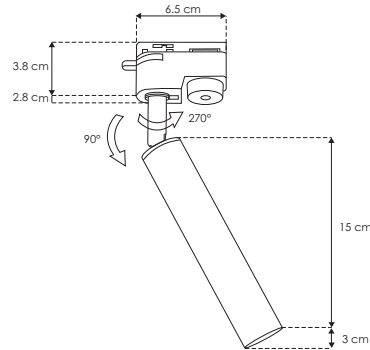

## LÍNEA PROFESIONAL

<b>Material</b>	Aluminio acabado negro
<b>Base</b>	Riel electrificado
<b>Lámpara</b>	Luminario de LED
<b>Ángulo de apertura</b>	35°
<b>Color de luz</b>	Blanco cálido / Blanco neutro
<b>Alimentación</b>	85-265 V ca
<b>Potencia</b>	5 W