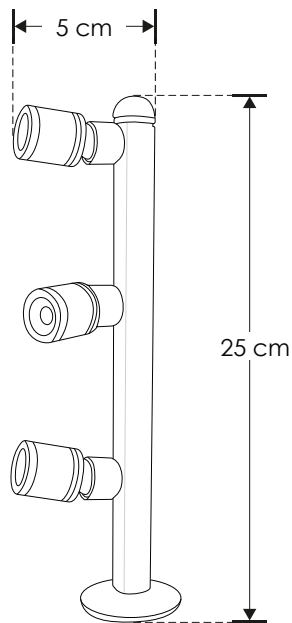

SOBREPONER

LÍNEA BAJO COSTO

Material	Aluminio acabado gris
Lámpara	Luminario de sobreponer dirigible
Ángulo de apertura	35°
Color de luz	Blanco neutro
Alimentación	85 - 265 V ca
Potencia	3 W

[Acabado gris
(Blanco neutro)]

ILUT237E

3 W	85-265
IP 20	FL 225 lúmenes Blanco neutro
35°	4 100 K Blanco neutro
CRI 80	3-4 step MACADAM
NOM	