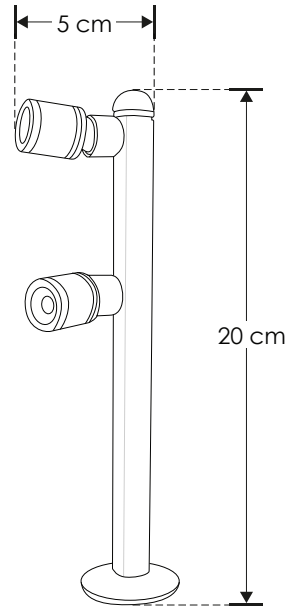

ILUT227E

[Acabado negro
(Blanco neutro)]

ILUT228E

[Acabado gris
(Blanco neutro)]

LÍNEA BAJO COSTO

Material	Aluminio acabado negro / gris
Lámpara	Luminario de sobreponer dirigible
Ángulo de apertura	35°
Color de luz	Blanco neutro
Alimentación	85 - 265
Potencia	2 W

SOBREPONER