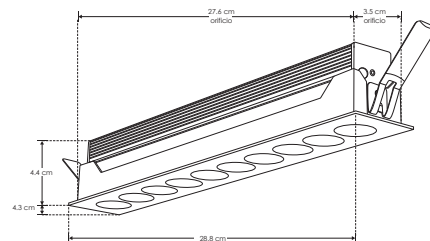

nuevo

ILURECP20WBWW

ILURECP20WBNW

ILURECP20WWW

ILURECP20WNW

[Acabado negro
(Blanco cálido)]

[Acabado negro
(Blanco neutro)]

[Acabado blanco
(Blanco cálido)]

[Acabado blanco
(Blanco neutro)]

Material	Aluminio acabado negro / blanco
Lámpara	Luminario de techo para empotrar, con LED marca Osram
Ángulo de apertura	36°
Color de luz	Blanco cálido / Blanco neutro
Alimentación	85 - 277 V ca
Potencia	20 W