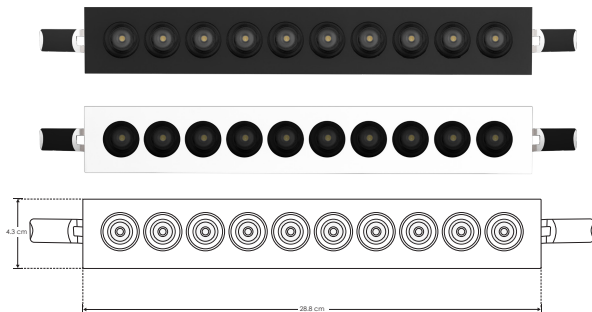

nuevo

ILURECP20WBWW

ILURECP20WBNW

ILURECP20WWW

ILURECP20WNW

[Acabado negro
(Blanco cálido)]

[Acabado negro
(Blanco neutro)]

[Acabado blanco
(Blanco cálido)]

[Acabado blanco
(Blanco neutro)]

Material	Aluminio acabado negro / blanco
Lámpara	Luminario de techo para empotrar, con LED marca Osram
Ángulo de apertura	36°
Color de luz	Blanco cálido / Blanco neutro
Alimentación	85 - 277 V ca
Potencia	20 W

NOTA: Esta luminaria puede ser atenuable utilizando el driver modelo **DD204060020W**
* Se vende por separado. Consulte ficha en la sección de **DRIVERS**.