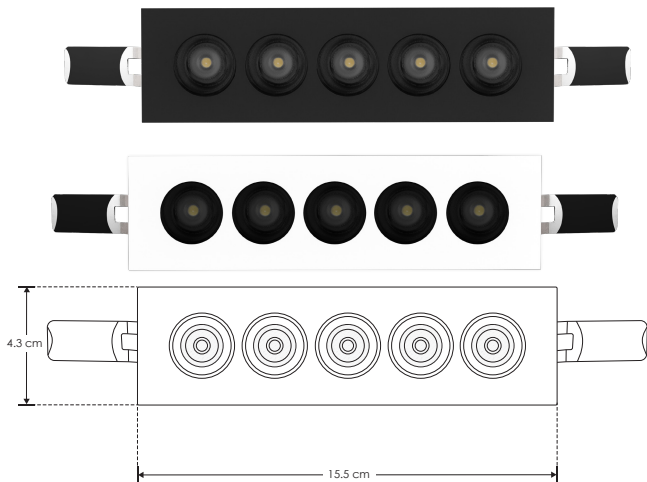

nuevo

EMPOTRAR

ILURECP10WBWW

[Acabado negro
(Blanco cálido)]

ILURECP10WBNW

[Acabado negro
(Blanco neutro)]

ILURECP10WWW

[Acabado blanco
(Blanco cálido)]

ILURECP10WNW

[Acabado blanco
(Blanco neutro)]

LÍNEA PROFESIONAL

Material	Aluminio acabado negro / blanco
Lámpara	Luminario de techo para empotrar, con LED marca Osram
Ángulo de apertura	36°
Color de luz	Blanco cálido / Blanco neutro
Alimentación	85 - 277 V ca
Potencia	10 W

NOTA: Esta luminaria puede ser atenuable utilizando el driver modelo **DD92660015W**
* Se vende por separado. Consulte ficha en la sección de **DRIVERS**.