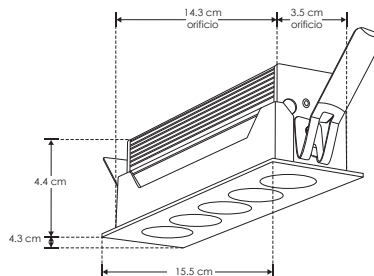

nuevo

EMPOTRAR

ILURECP10WBWW

[Acabado negro
(Blanco cálido)]

ILURECP10WBNW

[Acabado negro
(Blanco neutro)]

ILURECP10WWW

[Acabado blanco
(Blanco cálido)]

ILURECP10WNW

[Acabado blanco
(Blanco neutro)]

LÍNEA PROFESIONAL

Material	Aluminio acabado negro / blanco
Lámpara	Luminario de techo para empotrar, con LED marca Osram
Ángulo de apertura	36°
Color de luz	Blanco cálido / Blanco neutro
Alimentación	85 - 277 V ca
Potencia	10 W