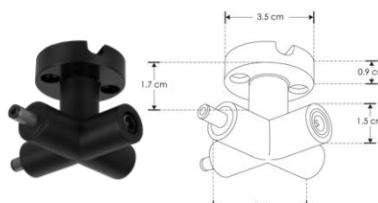

Conector macho - hembra, 90° policarbonato acabado negro para luminarios de la serie ILURBK, conexión vertical

RBKCONMH180H

Conector macho - hembra 180° policarbonato acabado negro para luminarios de la serie ILURBK, conexión horizontal

RBKCONHHMTH

Conector con dos entradas hembra y una salida macho, policarbonato acabado negro para luminarios de la serie ILURBK, conexión horizontal

RBKCONHMMTHCAB

Conector con una entrada hembra y dos salidas macho, policarbonato acabado negro para luminarios de la serie ILURBK, conexión horizontal, incluye par de cables de 110 cm