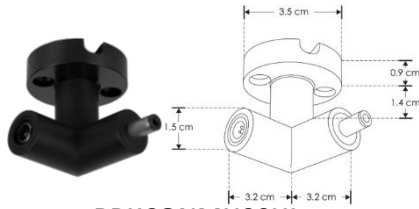

RBKCONMH90HL

Conector macho - hembra 90° policarbonato acabado negro para luminarios de la serie ILURBK, conexión horizontal con entrada hembra de lado izquierdo