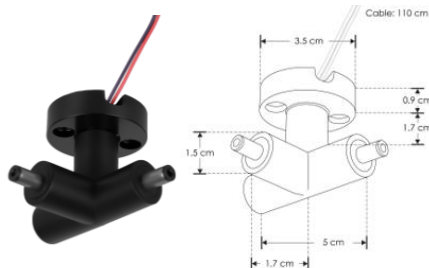

Conector macho - hembra, 90° policarbonato acabado negro para luminarios de la serie ILURBK, conexión vertical

RBKCONMH180H

Conector macho - hembra 180° policarbonato acabado negro para luminarios de la serie ILURBK, conexión horizontal

RBKCONHHMTH

Conector con dos entradas hembra y una salida macho, policarbonato acabado negro para luminarios de la serie ILURBK, conexión horizontal

RBKCONHMMTHCAB

Conector con una entrada hembra y dos salidas macho, policarbonato acabado negro para luminarios de la serie ILURBK, conexión horizontal, incluye par de cables de 110 cm