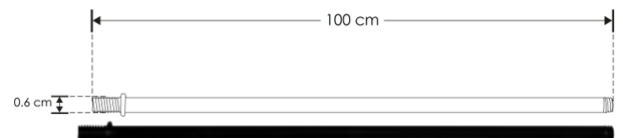

RBKBAR50CM

RBKBAR100CM

Barra de sujeción de 50 o 100 cm para modelos de la serie RBK