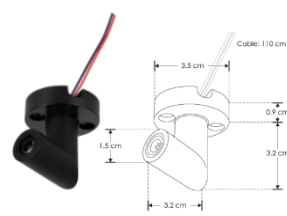

RBKCONH90CABV

Conector hembra 90° policarbonato acabado negro para luminarios de la serie ILURBK, incluye conector hembra y par de cables internos de 110 cm, conexión vertical