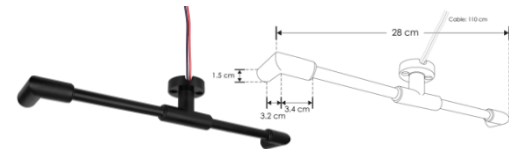

RBKCONMH90HL

Conector macho - hembra 90° policarbonato acabado negro para luminarios de la serie ILURBK, conexión horizontal con entrada hembra de lado izquierdo

RBKCONMH90HRCAB

Conector macho - hembra 90° policarbonato acabado negro para luminarios de la serie ILURBK, conexión horizontal con entrada hembra de lado derecho, incluye par de cables de 110 cm

RBKCONMH90HR

Conector macho - hembra 90° policarbonato acabado negro para luminarios de la serie ILURBK, conexión horizontal con entrada hembra de lado derecho

RBKBRCONEX2M

Barra de conexión y sujeción para extremos, con dos salidas macho de 90°, policarbonato acabado negro para luminarios de la serie ILURBK

RBKBRCONIN2MH

Barra de conexión y sujeción intermedia, con dos entradas hembra y dos salidas macho, policarbonato acabado negro para luminarios de la serie ILURBK

RBKBRCONEX2HCAB

Barra de conexión y sujeción para extremos, con dos salidas hembra de 90°, policarbonato acabado negro para luminarios de la serie ILURBK, incluye par de cables de 110 cm

RBKBRCONEX3M

Barra de conexión y sujeción para extremos, con tres salidas macho de 90°, policarbonato acabado negro para luminarios de la serie ILURBK

RBKBRCONIN3MH

Barra de conexión y sujeción intermedia, con tres entradas hembra y tres salidas macho, policarbonato acabado negro para luminarios de la serie ILURBK