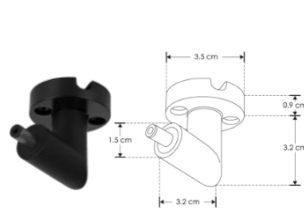

RBKCONHHMTH

Conector con dos entradas hembra y una salida macho, policarbonato acabado negro para luminarios de la serie ILURBK, conexión horizontal

RBKCONHMMTHCAB

Conector con una entrada hembra y dos salidas macho, policarbonato acabado negro para luminarios de la serie ILURBK, conexión horizontal, incluye par de cables de 110 cm

RBKCONMMHHX

Conector con dos entradas hembra y dos salidas macho, policarbonato acabado negro para luminarios de la serie ILURBK, conexión horizontal

RBKSUJ

Sujetador para cable

RBKCONM90CABV

Conector macho 90° policarbonato acabado negro para luminarios de la serie ILURBK, incluye conector macho y par de cables internos de 110 cm