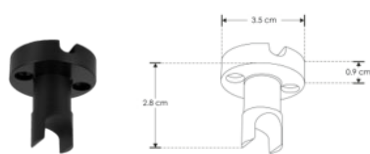

Accesorios compatibles (no incluidos, se venden por separado):

RBKCONBOX

Caja de conexión, policarbonato acabado negro para luminarios de la serie ILURBK, incluye conector macho y par de cables internos de 10cm