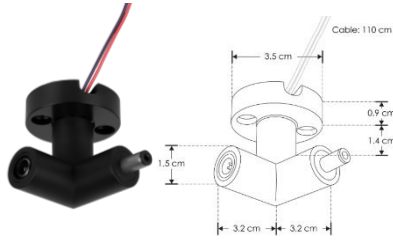

RBKCONMH90HLCAB

Conector macho - hembra 90° policarbonato acabado negro para luminarios de la serie ILURBK, conexión horizontal con entrada hembra de lado izquierdo, incluye par de cables de 110 cm