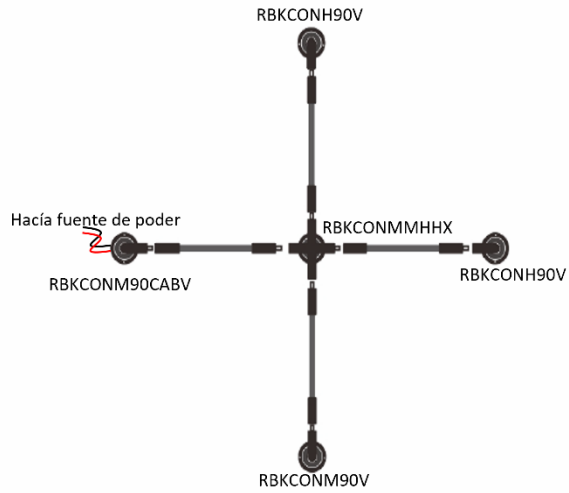

Conexión de fuente de poder hacia accesorio macho: