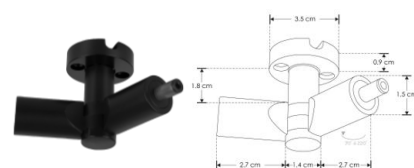

RBKCONMHROT

Conector macho - hembra rotatorio, policarbonato acabado negro para luminarios de la serie ILURBK