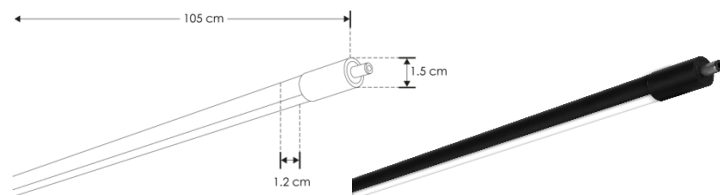

ILURBK12WWWB, ILURBK12WNWB

**NOTA: LAS CARACTERÍSTICAS TÉCNICAS Y ELÉCTRICAS FAVOR DE CONSULTAR EN LA ETIQUETA DE PRODUCTO
(Características dependiendo modelo).**

Accesorios compatibles (no incluidos, se venden por separado):