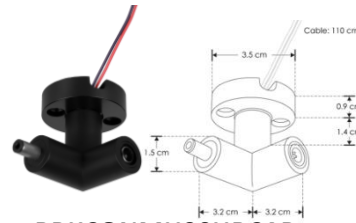

RBKCONH90V

Conector hembra 90° policarbonato acabado negro para luminarios de la serie ILURBK, incluye conector hembra, conexión vertical

RBKCONMH90HLCAB

Conector macho - hembra 90° policarbonato acabado negro para luminarios de la serie ILURBK, conexión horizontal con entrada hembra de lado izquierdo, incluye par de cables de 110 cm

RBKCONMH90HL

Conector macho - hembra 90° policarbonato acabado negro para luminarios de la serie ILURBK, conexión horizontal con entrada hembra de lado izquierdo

RBKCONMH90HRCAB

Conector macho - hembra 90° policarbonato acabado negro para luminarios de la serie ILURBK, conexión horizontal con entrada hembra de lado derecho, incluye par de cables de 110 cm