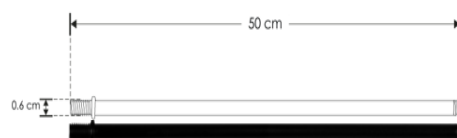

RBKBAR50CM

RBKBAR100CM

Barra de sujeción de 50 o 100 cm para modelos de la serie RBK