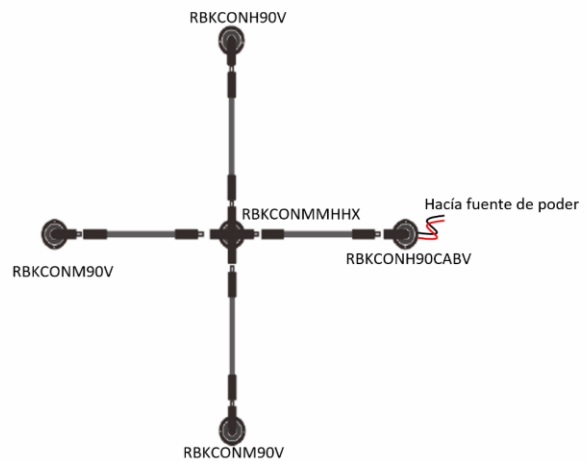

Conexión de fuente de poder hacia accesorio hembra: