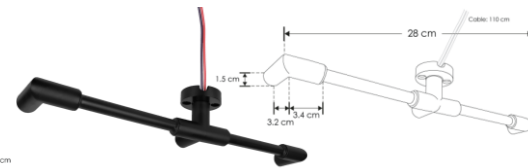

RBKCONMH90HR

Conector macho - hembra 90° policarbonato acabado negro para luminarios de la serie ILURBK, conexión horizontal con entrada hembra de lado derecho

RBKBRCONEX2M

Barra de conexión y sujeción para extremos, con dos salidas macho de 90°, policarbonato acabado negro para luminarios de la serie ILURBK

RBKBRCONIN2MH

Barra de conexión y sujeción intermedia, con dos entradas hembra y dos salidas macho, policarbonato acabado negro para luminarios de la serie ILURBK

RBKBRCONEX2HCAB

Barra de conexión y sujeción para extremos, con dos salidas hembra de 90°, policarbonato acabado negro para luminarios de la serie ILURBK, incluye par de cables de 110 cm

RBKBRCONEX3M

Barra de conexión y sujeción para extremos, con tres salidas macho de 90°, policarbonato acabado negro para luminarios de la serie ILURBK

RBKBRCONIN3MH

Barra de conexión y sujeción intermedia, con tres entradas hembra y tres salidas macho, policarbonato acabado negro para luminarios de la serie ILURBK