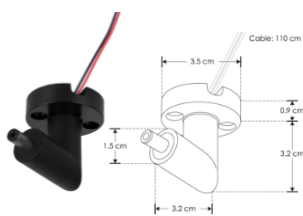

Conector macho - hembra, 90° policarbonato acabado negro para luminarios de la serie ILURBK, conexión vertical

RBKCONMH180H

Conector macho - hembra 180° policarbonato acabado negro para luminarios de la serie ILURBK, conexión horizontal

RBKCONHHMTH

Conector con dos entradas hembra y una salida macho, policarbonato acabado negro para luminarios de la serie ILURBK, conexión horizontal

RBKCONHMMTHCAB

Conector con una entrada hembra y dos salidas macho, policarbonato acabado negro para luminarios de la serie ILURBK, conexión horizontal, incluye par de cables de 110 cm

RBKCONMMHHX

Conector con dos entradas hembra y dos salidas macho, policarbonato acabado negro para luminarios de la serie ILURBK, conexión horizontal

RBKSUJ

Sujetador para cable

RBKCONM90CABV

Conector macho 90° policarbonato acabado negro para luminarios de la serie ILURBK, incluye conector macho y par de cables internos de 110 cm