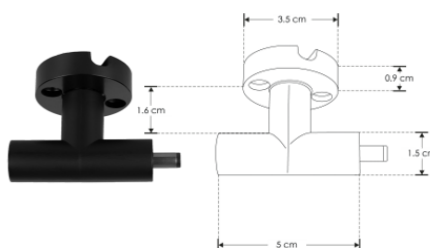

Conector macho - hembra, 90° policarbonato acabado negro para luminarios de la serie ILURBK, conexión vertical

RBKCONMH180H

Conector macho - hembra 180° policarbonato acabado negro para luminarios de la serie ILURBK, conexión horizontal