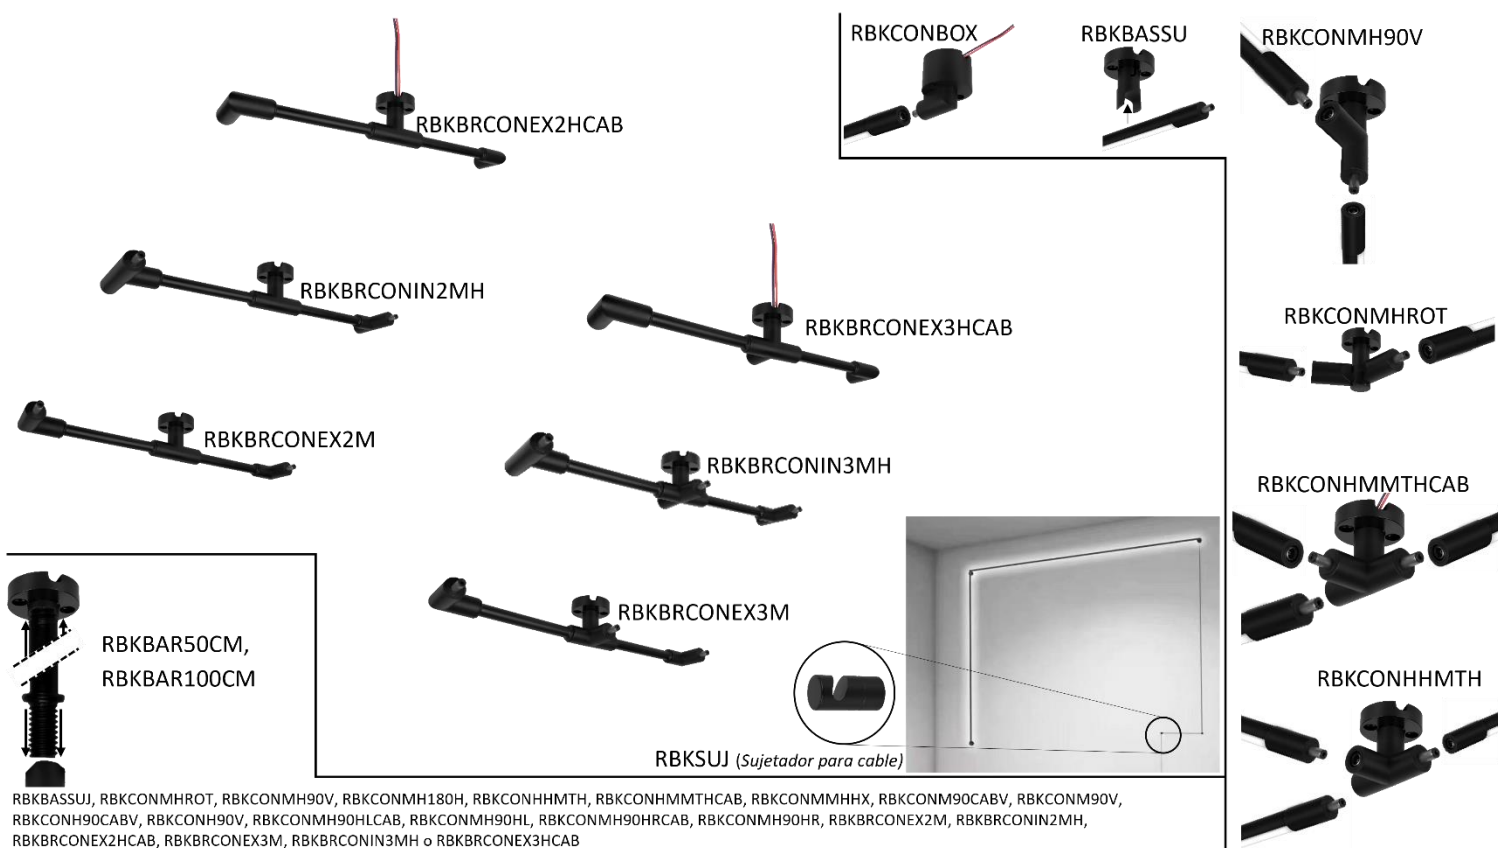

Especificaciones:

- Material de construcción: Aluminio acabado negro.
- Temperatura de color correlacionada: 3 000 K (Blanco cálido) / 4 100 K (Blanco neutro). CRI90
- Grado de protección: IP20 (Para uso en interiores).
- Voltaje de alimentación: 24 V $\equiv$
- Ángulo de apertura: 100 °

Modelo	Potencia	Flujo luminoso [lm]	Temperatura de Color Correlacionada
ILURBKL06WVWB	6 W (0.25 A)	480	3 000 K (Blanco cálido)
ILURBKL06WVNB	6 W (0.25 A)	510	4 100 K (Blanco neutro)
ILURBKL12WVWB	12 W (0.50 A)	960	3 000 K (Blanco cálido)
ILURBKL12WVNB	12 W (0.50 A)	1 020	4 100 K (Blanco neutro)

Instalación:

Seleccione los accesorios necesarios dependiendo de la figura que desea construir: