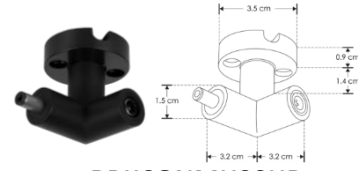

RBKCONH90V

Conector hembra 90° policarbonato acabado negro para luminarios de la serie ILURBK, incluye conector hembra, conexión vertical

RBKCONMH90HLCAB

Conector macho - hembra 90° policarbonato acabado negro para luminarios de la serie ILURBK, conexión horizontal con entrada hembra de lado izquierdo, incluye par de cables de 110 cm

RBKCONMH90HL

Conector macho - hembra 90° policarbonato acabado negro para luminarios de la serie ILURBK, conexión horizontal con entrada hembra de lado izquierdo

RBKCONMH90HRCAB

Conector macho - hembra 90° policarbonato acabado negro para luminarios de la serie ILURBK, conexión horizontal con entrada hembra de lado derecho, incluye par de cables de 110 cm