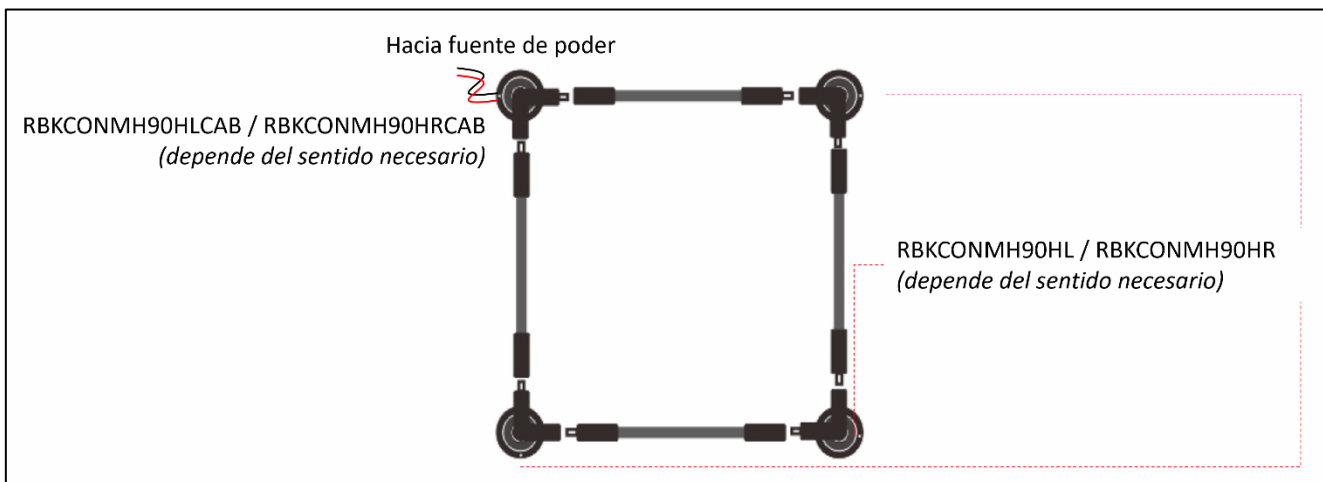

Especificaciones:

- Material de construcción: Aluminio acabado negro.
- Temperatura de color correlacionada: 3 000 K (Blanco cálido) / 4 100 K (Blanco neutro). CRI90
- Grado de protección: IP20 (Para uso en interiores).
- Voltaje de alimentación: 24 V $\equiv$
- Ángulo de apertura: 100 °

Modelo	Potencia	Flujo luminoso [lm]	Temperatura de Color Correlacionada
ILURBKL06WVWB	6 W (0.25 A)	480	3 000 K (Blanco cálido)
ILURBKL06WVNB	6 W (0.25 A)	510	4 100 K (Blanco neutro)
ILURBKL12WVWB	12 W (0.50 A)	960	3 000 K (Blanco cálido)
ILURBKL12WVNB	12 W (0.50 A)	1 020	4 100 K (Blanco neutro)

Instalación:

Seleccione los accesorios necesarios dependiendo de la figura que desea construir: