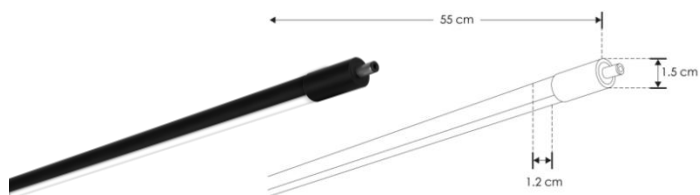

**LUMINARIO DE LED TIPO RUB CUBEMODELOS
ILURBKLO6WWWB, ILURBKLO6WNWB, ILURBK12WWWB, ILURBK12WNWB**

MARCA ILUMILEDS MANUAL DE INSTRUCCIONES Y ESPECIFICACIONES.

POR FAVOR LEER EL MANUAL ANTES DE USAR EL PRODUCTO.

(DEPENDIENDO MODELO).

ILURBKLO6WWWB, ILURBKLO6WNWB