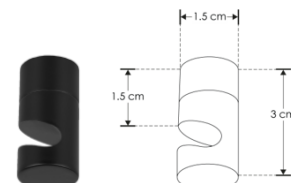

RBKSUJ

Sujetador para cable