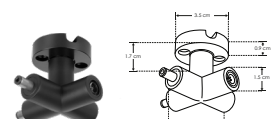

NOTA: Accesorios compatibles (no incluidos, se venden por separado)

RBKCONBOX

Caja de conexión, policarbonato acabado negro para luminarios de la serie ILURBK, incluye conector macho y par de cables internos de 10cm

Conector macho-hembra, 90° policarbonato acabado negro para luminarios de la serie ILURBK, conexión vertical

RBKCONMH180H

Conector macho - hembra 180° policarbonato acabado negro para luminarios de la serie ILURBK, conexión horizontal

RBKCONHHMTH

Conector con dos entradas hembra y una salida macho, policarbonato acabado negro para luminarios de la serie ILURBK, conexión horizontal

RBKCONHMMTHCAB

Conector con una entrada hembra y dos salidas macho, policarbonato acabado negro para luminarios de la serie ILURBK, conexión horizontal, incluye par de cables de 110 cm