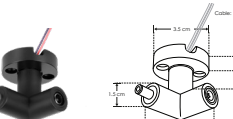

RBKCONMH90HRCAB

Conector macho - hembra 90° policarbonato acabado negro para luminarios de la serie ILURBK, conexión horizontal con entrada hembra de lado derecho, incluye par de cables de 110 cm