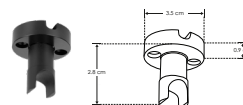

NOTA: Accesorios compatibles (no incluidos, se venden por separado)

RBKCONBOX

Caja de conexión, policarbonato acabado negro para luminarios de la serie ILURBK, incluye conector macho y par de cables internos de 10cm