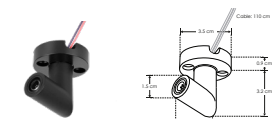

RBKCONH90CABV

Conector hembra 90° policarbonato acabado negro para luminarios de la serie ILURBK, incluye conector hembra y par de cables internos de 110 cm, conexión vertical