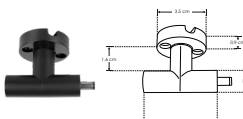

NOTA: Accesorios compatibles (no incluidos, se venden por separado)

RBKCONBOX

Caja de conexión, policarbonato acabado negro para luminarios de la serie ILURBK, incluye conector macho y par de cables internos de 10cm

RBKBASSUJ

Base de sujeción, policarbonato acabado negro para luminarios de la serie ILURBK

RBKCONMHROT

Conector macho-hembra rotatorio, policarbonato acabado negro para luminarios de la serie ILURBK

RBKCONMH90V

Conector macho-hembra, 90° policarbonato acabado negro para luminarios de la serie ILURBK, conexión vertical

RBKCONMH180H

Conector macho - hembra 180° policarbonato acabado negro para luminarios de la serie ILURBK, conexión horizontal

RBKCONHHMTH

Conector con dos entradas hembra y una salida macho, policarbonato acabado negro para luminarios de la serie ILURBK, conexión horizontal

RBKCONHMMTHCAB

Conector con una entrada hembra y dos salidas macho, policarbonato acabado negro para luminarios de la serie ILURBK, conexión horizontal, incluye par de cables de 110 cm