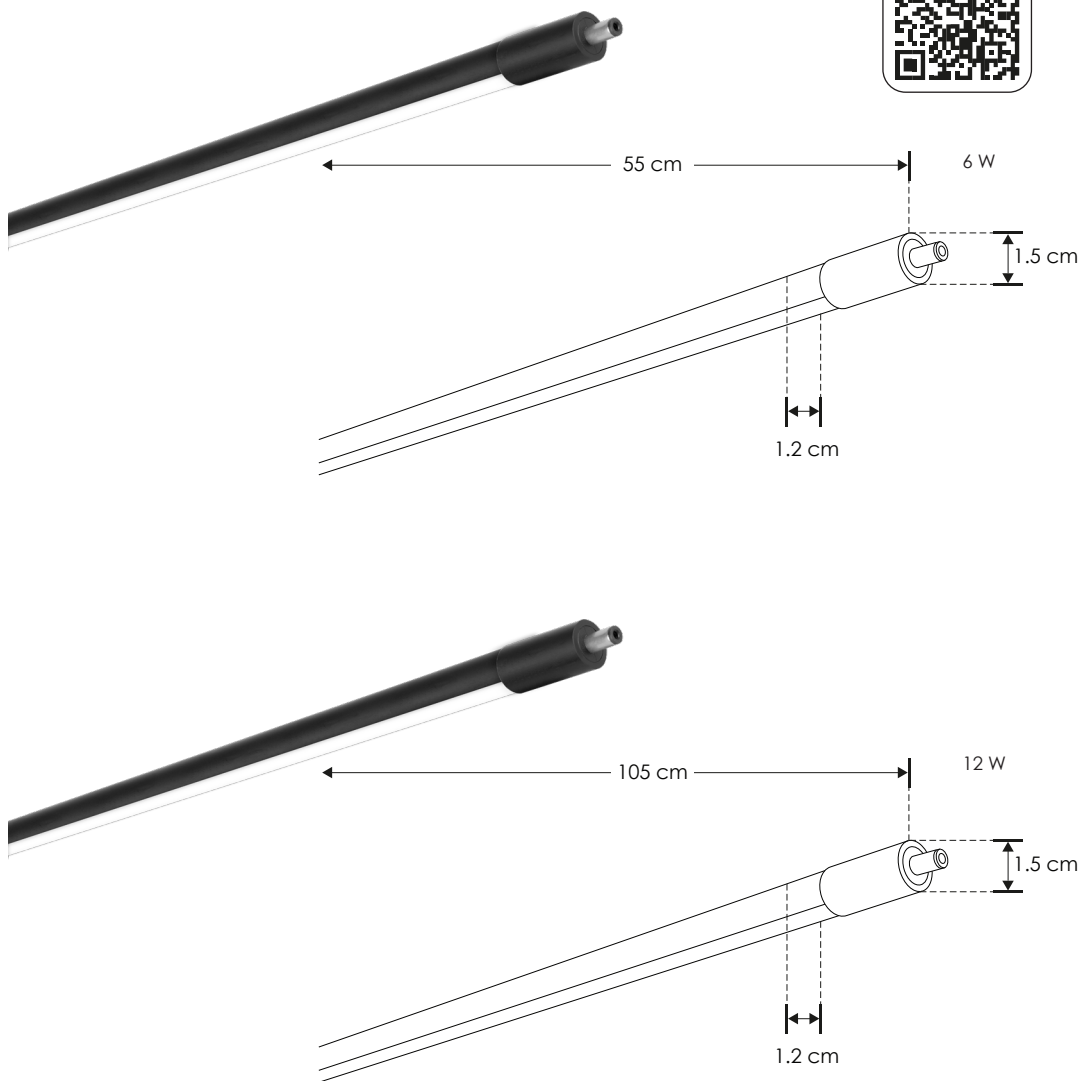

RBKCONBOX

Caja de conexión, policarbonato acabado negro para luminarios de la serie ILURBK, incluye conector macho y par de cables internos de 10cm

RBKBASSUJ

Base de sujeción, policarbonato acabado negro para luminarios de la serie ILURBK

RBKCONMHROT

Conector macho-hembra rotatorio, policarbonato acabado negro para luminarios de la serie ILURBK

RBKCONMH90V

Conector macho-hembra, 90° policarbonato acabado negro para luminarios de la serie ILURBK, conexión vertical

RBKCONMH180H

Conector macho - hembra 180° policarbonato acabado negro para luminarios de la serie ILURBK, conexión horizontal

RBKCONHHMTH

Conector con dos entradas hembra y una salida macho, policarbonato acabado negro para luminarios de la serie ILURBK, conexión horizontal

RBKCONHMMTHCAB

Conector con una entrada hembra y dos salidas macho, policarbonato acabado negro para luminarios de la serie ILURBK, conexión horizontal, incluye par de cables de 110 cm

RBKCONMMHHX

Conector con dos entradas hembra y dos salidas macho, policarbonato acabado negro para luminarios de la serie ILURBK, conexión horizontal

RBKCONM90CABV

Conector macho 90° policarbonato acabado negro para luminarios de la serie ILURBK, incluye conector macho y par de cables internos de 110 cm

RBKCONM90V

Conector macho 90° policarbonato acabado negro para luminarios de la serie ILURBK, incluye conector macho

6 W	FL 480 Lúmenes Blanco cálido	FL 510 Lúmenes Blanco neutro	12 W	FL 960 Lúmenes Blanco cálido	FL 1 020 Lúmenes Blanco neutro	100°
24 V cc	3 000 K Blanco cálido	4 100 K Blanco neutro	IP 20	driver atenuable	CRI 90	NOM