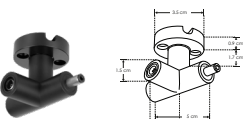

NOTA: Accesorios compatibles (no incluidos, se venden por separado)

RBKCONBOX

Caja de conexión, policarbonato acabado negro para luminarios de la serie ILURBK, incluye conector macho y par de cables internos de 10cm

RBKBASSUJ

Base de sujeción, policarbonato acabado negro para luminarios de la serie ILURBK

RBKCONMHROT

Conector macho-hembra rotatorio, policarbonato acabado negro para luminarios de la serie ILURBK

RBKCONMH90V

Conector macho-hembra, 90° policarbonato acabado negro para luminarios de la serie ILURBK, conexión vertical

RBKCONMH180H

Conector macho - hembra 180° policarbonato acabado negro para luminarios de la serie ILURBK, conexión horizontal

RBKCONHHMTH

Conector con dos entradas hembra y una salida macho, policarbonato acabado negro para luminarios de la serie ILURBK, conexión horizontal

RBKCONHMMTHCAB

Conector con una entrada hembra y dos salidas macho, policarbonato acabado negro para luminarios de la serie ILURBK, conexión horizontal, incluye par de cables de 110 cm