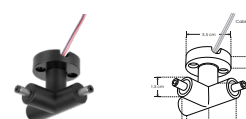

Conector macho-hembra, 90° policarbonato acabado negro para luminarios de la serie ILURBK, conexión vertical

RBKCONMH180H

Conector macho - hembra 180° policarbonato acabado negro para luminarios de la serie ILURBK, conexión horizontal

RBKCONHHMTH

Conector con dos entradas hembra y una salida macho, policarbonato acabado negro para luminarios de la serie ILURBK, conexión horizontal

RBKCONHMMTHCAB

Conector con una entrada hembra y dos salidas macho, policarbonato acabado negro para luminarios de la serie ILURBK, conexión horizontal, incluye par de cables de 110 cm