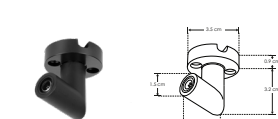

Ejemplo de instalación

RBKBRCONEX2HCAB

Barra de conexión y sujeción para extremos, con dos salidas hembra de 90°, policarbonato acabado negro para luminarios de la serie ILURBK, incluye par de cables de 110 cm

RBKBRCONEX3M

Barra de conexión y sujeción para extremos, con tres salidas macho de 90°, policarbonato acabado negro para luminarios de la serie ILURBK

RBKBRCONIN3MH

Barra de conexión y sujeción intermedia, con tres entradas hembra y tres salidas macho, policarbonato acabado negro para luminarios de la serie ILURBK

RBKBRCONEX3HCAB

Barra de conexión y sujeción para extremos, con tres salidas hembra de 90°, policarbonato acabado negro para luminarios de la serie ILURBK, modelos, incluye par de cables de 110 cm

RBKCONMH90HR

Conector macho - hembra 90° policarbonato acabado negro para luminarios de la serie ILURBK, conexión horizontal con entrada hembra de lado derecho

RBKCONH90CABV

Conector hembra 90° policarbonato acabado negro para luminarios de la serie ILURBK, incluye conector hembra y par de cables internos de 110 cm, conexión vertical