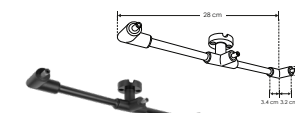

RBKCONMMHHX

Conector con dos entradas hembra y dos salidas macho, policarbonato acabado negro para luminarios de la serie ILURBK, conexión horizontal

RBKCONM90CABV

Conector macho 90° policarbonato acabado negro para luminarios de la serie ILURBK, incluye conector macho y par de cables internos de 110 cm

RBKCONM90V

Conector macho 90° policarbonato acabado negro para luminarios de la serie ILURBK, incluye conector macho

| | | | | | | |
|---------|------------------------------------|------------------------------------|-------|------------------------------------|--------------------------------------|------|
| 6 W | FL 480 Lúmenes Blanco cálido | FL 510 Lúmenes Blanco neutro | 12 W | FL 960 Lúmenes Blanco cálido | FL 1 020 Lúmenes Blanco neutro | 100° |
| 24 V cc | 3 000 K Blanco cálido | 4 100 K Blanco neutro | IP 20 | driver atenuable | CRI 90 | NOM |

Ejemplo de instalación

RBKBRCONEX2HCAB

Barra de conexión y sujeción para extremos, con dos salidas hembra de 90°, policarbonato acabado negro para luminarios de la serie ILURBK, incluye par de cables de 110 cm

RBKBRCONEX3M

Barra de conexión y sujeción para extremos, con tres salidas macho de 90°, policarbonato acabado negro para luminarios de la serie ILURBK

RBKBRCONIN3MH

Barra de conexión y sujeción intermedia, con tres entradas hembra y tres salidas macho, policarbonato acabado negro para luminarios de la serie ILURBK