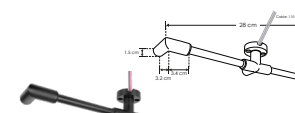

RBKCONHHMTH

Conector con dos entradas hembra y una salida macho, policarbonato acabado negro para luminarios de la serie ILURBK, conexión horizontal

RBKCONHMMTHCAB

Conector con una entrada hembra y dos salidas macho, policarbonato acabado negro para luminarios de la serie ILURBK, conexión horizontal, incluye par de cables de 110 cm

Ejemplo de instalación

RBKBRCONEX2HCAB

Barra de conexión y sujeción para extremos, con dos salidas hembra de 90°, policarbonato acabado negro para luminarios de la serie ILURBK, incluye par de cables de 110 cm

RBKBRCONEX3M

Barra de conexión y sujeción para extremos, con tres salidas macho de 90°, policarbonato acabado negro para luminarios de la serie ILURBK

RBKBRCONIN3MH

Barra de conexión y sujeción intermedia, con tres entradas hembra y tres salidas macho, policarbonato acabado negro para luminarios de la serie ILURBK