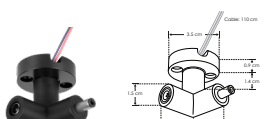

RBKBRCONEX3M

Barra de conexión y sujeción para extremos, con tres salidas macho de 90°, policarbonato acabado negro para luminarios de la serie ILURBK

RBKBRCONIN3MH

Barra de conexión y sujeción intermedia, con tres entradas hembra y tres salidas macho, policarbonato acabado negro para luminarios de la serie ILURBK

RBKBRCONEX3HCAB

Barra de conexión y sujeción para extremos, con tres salidas hembra de 90°, policarbonato acabado negro para luminarios de la serie ILURBK, modelos, incluye par de cables de 110 cm

RBKCONMH90HR

Conector macho - hembra 90° policarbonato acabado negro para luminarios de la serie ILURBK, conexión horizontal con entrada hembra de lado derecho

RBKCONH90CABV

Conector hembra 90° policarbonato acabado negro para luminarios de la serie ILURBK, incluye conector hembra y par de cables internos de 110 cm, conexión vertical

RBKCONH90V

Conector hembra 90° policarbonato acabado negro para luminarios de la serie ILURBK, incluye conector hembra, conexión vertical

RBKCONMH90HLCAB

Conector hembra-macho 90° policarbonato acabado negro para luminarios de la serie ILURBK, conexión horizontal con entrada hembra de lado izquierdo, incluye par de cables de 110 cm