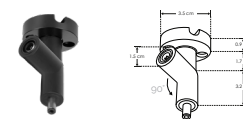

RBKCONMH90V

Conector macho-hembra, 90° policarbonato acabado negro para luminarios de la serie ILURBK, conexión vertical