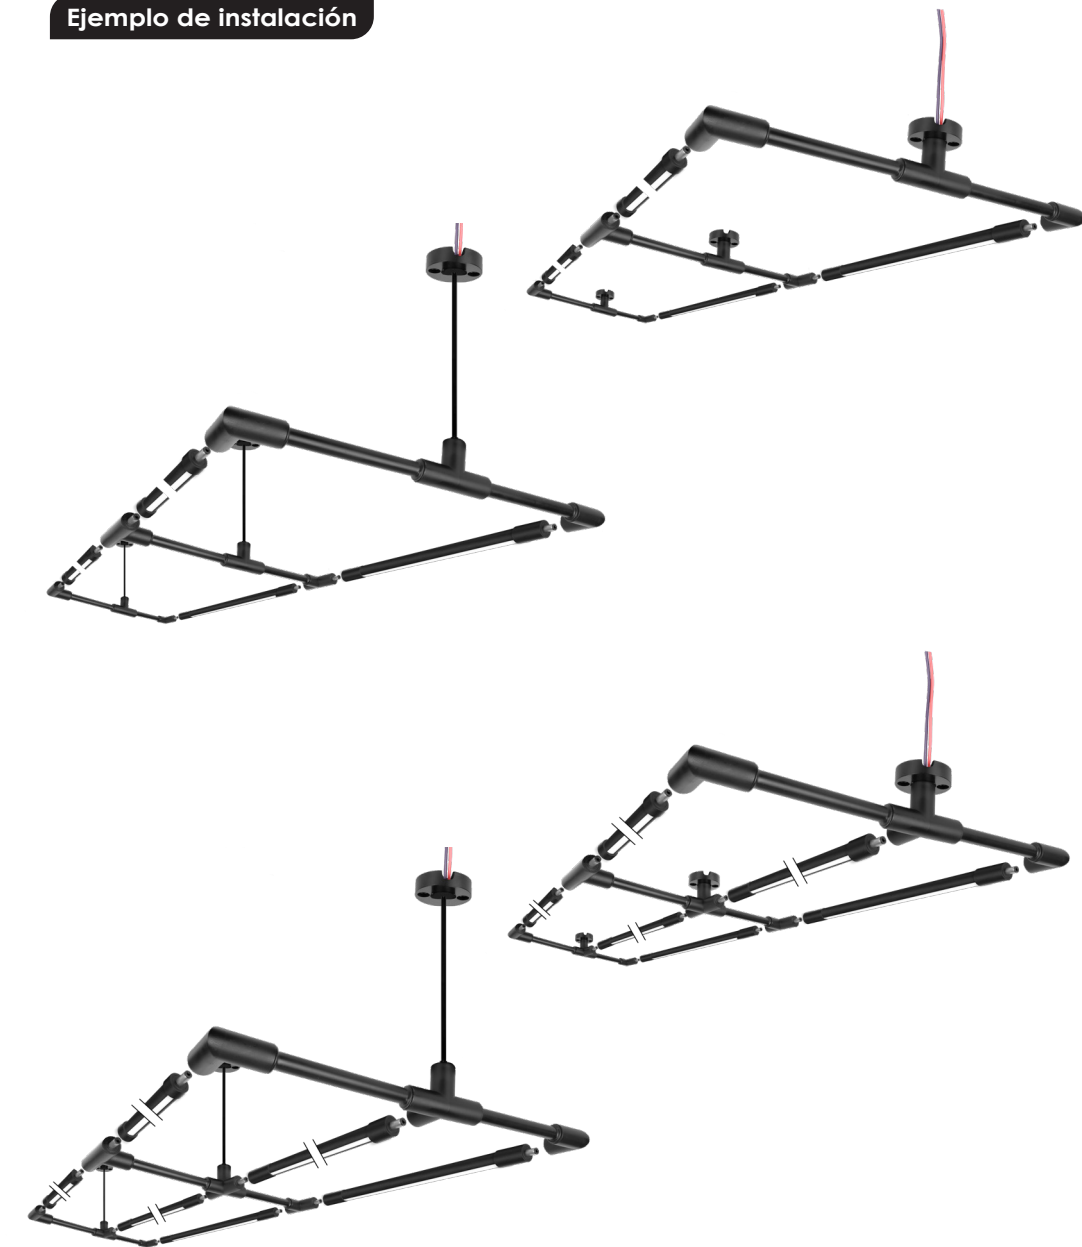

RBKCONMMHHX

Conector con dos entradas hembra y dos salidas macho, policarbonato acabado negro para luminarios de la serie ILURBK, conexión horizontal

RBKCONM90CABV

Conector macho 90° policarbonato acabado negro para luminarios de la serie ILURBK, incluye conector macho y par de cables internos de 110 cm

Ejemplo de instalación

RBKBRCONEX2HCAB

Barra de conexión y sujeción para extremos, con dos salidas hembra de 90°, policarbonato acabado negro para luminarios de la serie ILURBK, incluye par de cables de 110 cm