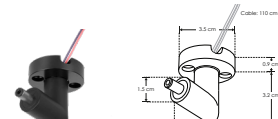

Conector macho-hembra, 90° policarbonato acabado negro para luminarios de la serie ILURBK, conexión vertical

RBKCONMH180H

Conector macho - hembra 180° policarbonato acabado negro para luminarios de la serie ILURBK, conexión horizontal

RBKCONHHMTH

Conector con dos entradas hembra y una salida macho, policarbonato acabado negro para luminarios de la serie ILURBK, conexión horizontal

RBKCONHMMTHCAB

Conector con una entrada hembra y dos salidas macho, policarbonato acabado negro para luminarios de la serie ILURBK, conexión horizontal, incluye par de cables de 110 cm

RBKCONMMHHX

Conector con dos entradas hembra y dos salidas macho, policarbonato acabado negro para luminarios de la serie ILURBK, conexión horizontal

RBKCONM90CABV

Conector macho 90° policarbonato acabado negro para luminarios de la serie ILURBK, incluye conector macho y par de cables internos de 110 cm