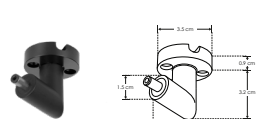

Conector macho-hembra, 90° policarbonato acabado negro para luminarios de la serie ILURBK, conexión vertical

RBKCONMH180H

Conector macho - hembra 180° policarbonato acabado negro para luminarios de la serie ILURBK, conexión horizontal

RBKCONHHMTH

Conector con dos entradas hembra y una salida macho, policarbonato acabado negro para luminarios de la serie ILURBK, conexión horizontal

RBKCONHMMTHCAB

Conector con una entrada hembra y dos salidas macho, policarbonato acabado negro para luminarios de la serie ILURBK, conexión horizontal, incluye par de cables de 110 cm

RBKCONMMHHX

Conector con dos entradas hembra y dos salidas macho, policarbonato acabado negro para luminarios de la serie ILURBK, conexión horizontal

RBKCONM90CABV

Conector macho 90° policarbonato acabado negro para luminarios de la serie ILURBK, incluye conector macho y par de cables internos de 110 cm