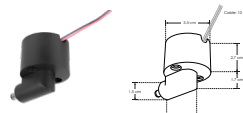

NOTA: Accesorios compatibles (no incluidos, se venden por separado)

RBKCONBOX

Caja de conexión, policarbonato acabado negro para luminarios de la serie ILURBK, incluye conector macho y par de cables internos de 10cm

RBKBRCONEX3M

Barra de conexión y sujeción para extremos, con tres salidas macho de 90°, policarbonato acabado negro para luminarios de la serie ILURBK

RBKBRCONIN3MH

Barra de conexión y sujeción intermedia, con tres entradas hembra y tres salidas macho, policarbonato acabado negro para luminarios de la serie ILURBK