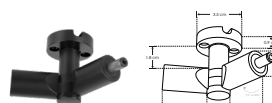

RBKCONMHROT

Conector macho-hembra rotatorio, policarbonato acabado negro para luminarios de la serie ILURBK