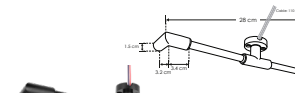

RBKCONHHMTH

Conector con dos entradas hembra y una salida macho, policarbonato acabado negro para luminarios de la serie ILURBK, conexión horizontal

RBKCONHMMTHCAB

Conector con una entrada hembra y dos salidas macho, policarbonato acabado negro para luminarios de la serie ILURBK, conexión horizontal, incluye par de cables de 110 cm

RBKCONMMHHX

Conector con dos entradas hembra y dos salidas macho, policarbonato acabado negro para luminarios de la serie ILURBK, conexión horizontal

RBKCONM90CABV

Conector macho 90° policarbonato acabado negro para luminarios de la serie ILURBK, incluye conector macho y par de cables internos de 110 cm

RBKCONM90V

Conector macho 90° policarbonato acabado negro para luminarios de la serie ILURBK, incluye conector macho

| | | | | | | |
|---------|------------------------------------|------------------------------------|-------|------------------------------------|--------------------------------------|------|
| 6 W | FL 480 Lúmenes Blanco cálido | FL 510 Lúmenes Blanco neutro | 12 W | FL 960 Lúmenes Blanco cálido | FL 1 020 Lúmenes Blanco neutro | 100° |
| 24 V cc | 3 000 K Blanco cálido | 4 100 K Blanco neutro | IP 20 | driver atenuable | CRI 90 | NOM |

Ejemplo de instalación

RBKBRCONEX2HCAB

Barra de conexión y sujeción para extremos, con dos salidas hembra de 90°, policarbonato acabado negro para luminarios de la serie ILURBK, incluye par de cables de 110 cm