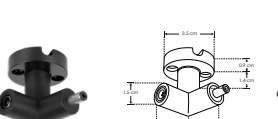

RBKCONMH90HL

Conector hembra-macho 90° policarbonato acabado negro para luminarios de la serie ILURBK, conexión horizontal con entrada hembra de lado izquierdo