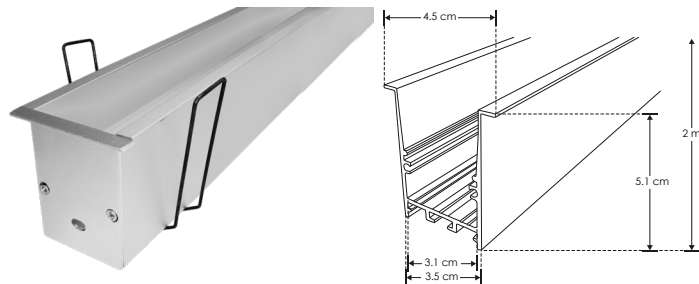

Compatible con:

Bajo índice de deslumbramiento UGR

KIT DE PERFIL

Material Kit de perfil de aluminio con ceja, acabado natural de empotrar de 2 m de largo, para recibir tira extraplana de LEDs o tarjeta de LEDs

Incluye Mica, kit de 2 tapas laterales y kit de 2 resortes de sujeción

accesorios **NOTA:** También se venden por separado, únicamente como refacción.

MICDIF3551C

Mica difusa para perfil de aluminio ILUPA3551UGRC, rectangular 2 m de largo

TAPA3551C

Kit de 2 tapas laterales de aluminio para perfil de aluminio ILUPA3551UGRC

SETCLIP3551C

Kit de 2 resortes para sujeción de perfil de aluminio ILUPA3551UGRC/ILUPA3551NUGRC