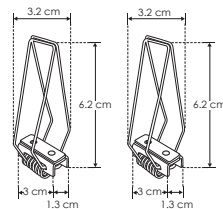

Compatible con:

Bajo índice de deslumbramiento UGR

KIT DE PERFIL

Material Kit de perfil de aluminio con ceja, acabado natural de empotrar de 2 m de largo, para recibir tira extraplana de LEDs o tarjeta de LEDs

Incluye Mica, kit de 2 tapas laterales y kit de 2 resortes de sujeción

accesorios **NOTA:** También se venden por separado, únicamente como refacción.

MICDIF3551C

Mica difusa para perfil de aluminio ILUPA3551UGRC, rectangular 2 m de largo

TAPA3551C

Kit de 2 tapas laterales de aluminio para perfil de aluminio ILUPA3551UGRC

SETCLIP3551C

Kit de 2 resortes para sujeción de perfil de aluminio ILUPA3551UGRC/ILUPA3551NUGRC