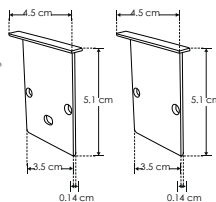

Compatible con:

Bajo índice de deslumbramiento UGR

KIT DE PERFIL

Material Kit de perfil de aluminio con ceja, acabado natural de empotrar de 2 m de largo, para recibir tira extraplana de LEDs o tarjeta de LEDs

Incluye Mica, kit de 2 tapas laterales y kit de 2 resortes de sujeción

accesorios **NOTA:** También se venden por separado, únicamente como refacción.

MICDIF3551C

Mica difusa para perfil de aluminio ILUPA3551UGRC, rectangular 2 m de largo

TAPA3551C

Kit de 2 tapas laterales de aluminio para perfil de aluminio ILUPA3551UGRC

SETCLIP3551C

Kit de 2 resortes para sujeción de perfil de aluminio ILUPA3551UGRC/ILUPA3551NUGRC