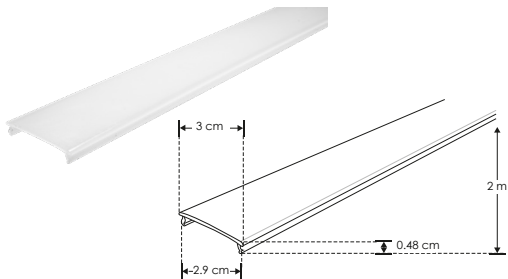

Compatible con:

Bajo índice de deslumbramiento UGR

KIT DE PERFIL

Material Kit de perfil de aluminio con ceja, acabado natural de empotrar de 2 m de largo, para recibir tira extraplana de LEDs o tarjeta de LEDs

Incluye Mica, kit de 2 tapas laterales y kit de 2 resortes de sujeción

accesorios **NOTA:** También se venden por separado, únicamente como refacción.

MICDIF3551C

Mica difusa para perfil de aluminio ILUPA3551UGRC, rectangular 2 m de largo

TAPA3551C

Kit de 2 tapas laterales de aluminio para perfil de aluminio ILUPA3551UGRC

SETCLIP3551C

Kit de 2 resortes para sujeción de perfil de aluminio ILUPA3551UGRC/ILUPA3551NUGRC