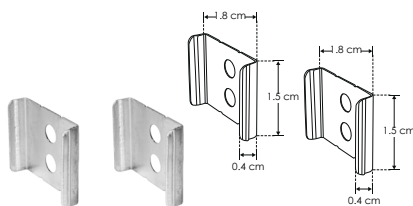

ILUPA2404COKIT.

IP
20

[Acabado Natural]

Mica continua de 60 m disponible

KIT DE PERFIL

Material Kit de perfil de aluminio sin ceja, acabado natural de empotrar, sobreponer o suspender de 2 m de largo, para recibir tira extraplana de LEDs

Incluye Kit de 2 tapas laterales y kit de 2 grapas

No incluye mica

accesorios **NOTA:** También se venden por separado, únicamente como refacción.

SETILUPA2404CO

Kit de 2 tapas laterales de plástico para perfil de aluminio ILUPA2404CO

GRAPAILUPA2404CO

Kit de 2 grapas de metal para sujeción de perfil de aluminio ILUPA2404CO

KITCOL2404CO

Kit de 2 cables de acero y 4 soportes para perfil de aluminio ILUPA2404CO, 2 m de largo.
Se vende por separado