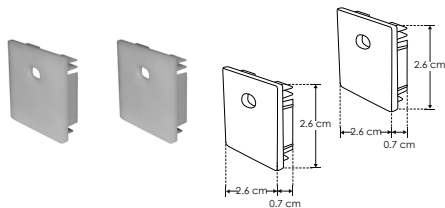

ILUPA2404COKIT.

IP
20

[Acabado Natural]

Mica continua de 60 m disponible

KIT DE PERFIL

Material Kit de perfil de aluminio sin ceja, acabado natural de empotrar, sobreponer o suspender de 2 m de largo, para recibir tira extraplana de LEDs

Incluye Kit de 2 tapas laterales y kit de 2 grapas

No incluye mica

accesorios **NOTA:** También se venden por separado, únicamente como refacción.

SETILUPA2404CO

Kit de 2 tapas laterales de plástico para perfil de aluminio ILUPA2404CO

GRAPAILUPA2404CO

Kit de 2 grapas de metal para sujeción de perfil de aluminio ILUPA2404CO

KITCOL2404CO

Kit de 2 cables de acero y 4 soportes para perfil de aluminio ILUPA2404CO, 2 m de largo.
Se vende por separado