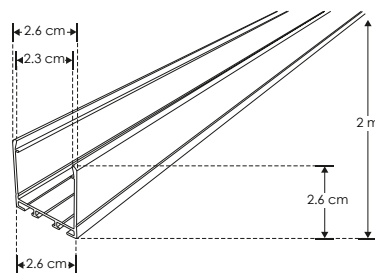

ILUPA2404COKIT.

IP
20

[Acabado Natural]

Mica continua de 60 m disponible

KIT DE PERFIL

Material Kit de perfil de aluminio sin ceja, acabado natural de empotrar, sobreponer o suspender de 2 m de largo, para recibir tira extraplana de LEDs

Incluye Kit de 2 tapas laterales y kit de 2 grapas

No incluye mica

accesorios **NOTA:** También se venden por separado, únicamente como refacción.

SETILUPA2404CO

Kit de 2 tapas laterales de plástico para perfil de aluminio ILUPA2404CO

GRAPAILUPA2404CO

Kit de 2 grapas de metal para sujeción de perfil de aluminio ILUPA2404CO

KITCOL2404CO

Kit de 2 cables de acero y 4 soportes para perfil de aluminio ILUPA2404CO, 2 m de largo.
Se vende por separado