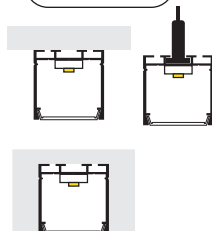

ILUPA2404COKIT.

IP
20

[Acabado Natural]

Mica continua de 60 m disponible

KIT DE PERFIL

Material Kit de perfil de aluminio sin ceja, acabado natural de empotrar, sobreponer o suspender de 2 m de largo, para recibir tira extraplana de LEDs

Incluye Kit de 2 tapas laterales y kit de 2 grapas

No incluye mica

accesorios **NOTA:** También se venden por separado, únicamente como refacción.

SETILUPA2404CO

Kit de 2 tapas laterales de plástico para perfil de aluminio ILUPA2404CO

GRAPAILUPA2404CO

Kit de 2 grapas de metal para sujeción de perfil de aluminio ILUPA2404CO

KITCOL2404CO

Kit de 2 cables de acero y 4 soportes para perfil de aluminio ILUPA2404CO, 2 m de largo.
Se vende por separado