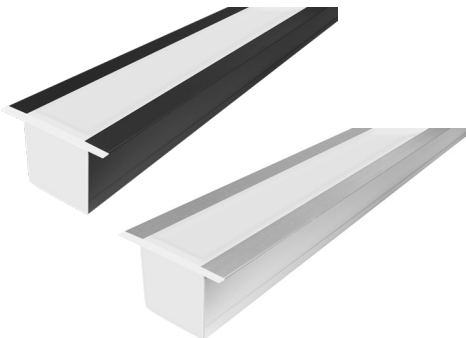

**ie****ILUPA2403CONKIT.**[ Acabado Negro ]  **nuevo****ILUPA2403COKIT.**

[ Acabado Natural ]

**IP  
20**

Mica continua de 60 m disponible

**KIT DE PERFIL**

**Material** Kit de perfil de aluminio con ceja, acabado natural o negro, de empotrar de 2 m de largo, para recibir tira extra-plana de LEDs

**Incluye** Kit de 2 tapas laterales, kit de 2 grapas y kit de 2 resortes de sujeción. No incluye mica

**accesorios** **NOTA:** También se venden por separado, únicamente como refacción. En el Kit de perfil acabado negro los accesorios (Tapas, grapas y resortes son del color indicado en las claves individuales)

**SETILUPA2403CO**

Kit de terminación lateral para perfil ILUPA2403CO e ILUPA2403CON que incluye 2 tapas laterales de plástico

**GRAPAILUPA2403CO**

Kit de 2 grapas de sujeción para perfil de aluminio ILUPA2403CO e ILUPA2403CON