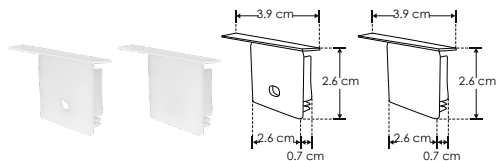

**ie****ILUPA2403CONKIT.**[ Acabado Negro ]  **nuevo****ILUPA2403COKIT.**

[ Acabado Natural ]

**IP  
20**

Mica continua de 60 m disponible

**KIT DE PERFIL**

**Material** Kit de perfil de aluminio con ceja, acabado natural o negro, de empotrar de 2 m de largo, para recibir tira extra-plana de LEDs

**Incluye** Kit de 2 tapas laterales, kit de 2 grapas y kit de 2 resortes de sujeción. No incluye mica

**accesorios** **NOTA:** También se venden por separado, únicamente como refacción. En el Kit de perfil acabado negro los accesorios (Tapas, grapas y resortes son del color indicado en las claves individuales)

**SETILUPA2403CO**

Kit de terminación lateral para perfil ILUPA2403CO e ILUPA2403CON que incluye 2 tapas laterales de plástico

**GRAPAILUPA2403CO**

Kit de 2 grapas de sujeción para perfil de aluminio ILUPA2403CO e ILUPA2403CON