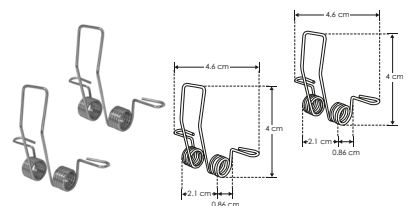

**ie****ILUPA2403CONKIT.**[ Acabado Negro ]  **nuevo****ILUPA2403COKIT.**

[ Acabado Natural ]

**IP  
20**

Mica continua de 60 m disponible

**KIT DE PERFIL**

**Material** Kit de perfil de aluminio con ceja, acabado natural o negro, de empotrar de 2 m de largo, para recibir tira extra-plana de LEDs

**Incluye** Kit de 2 tapas laterales, kit de 2 grapas y kit de 2 resortes de sujeción. No incluye mica

**accesorios** **NOTA:** También se venden por separado, únicamente como refacción. En el Kit de perfil acabado negro los accesorios (Tapas, grapas y resortes son del color indicado en las claves individuales)

**SETILUPA2403CO**

Kit de terminación lateral para perfil ILUPA2403CO e ILUPA2403CON que incluye 2 tapas laterales de plástico

**GRAPAILUPA2403CO**

Kit de 2 grapas de sujeción para perfil de aluminio ILUPA2403CO e ILUPA2403CON

**SETCLIPPA2403CO**

Kit de 2 resortes de sujeción para perfil ILUPA2403CO e ILUPA2403CON