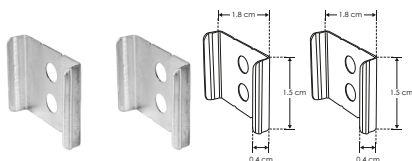

**ie****ILUPA2403CONKIT.**[ Acabado Negro ]  **nuevo****ILUPA2403COKIT.**

[ Acabado Natural ]

**IP  
20**

Mica continua de 60 m disponible

**KIT DE PERFIL**

**Material** Kit de perfil de aluminio con ceja, acabado natural o negro, de empotrar de 2 m de largo, para recibir tira extra-plana de LEDs

**Incluye** Kit de 2 tapas laterales, kit de 2 grapas y kit de 2 resortes de sujeción. No incluye mica

**accesorios** **NOTA:** También se venden por separado, únicamente como refacción. En el Kit de perfil acabado negro los accesorios (Tapas, grapas y resortes son del color indicado en las claves individuales)

**SETILUPA2403CO**

Kit de terminación lateral para perfil ILUPA2403CO e ILUPA2403CON que incluye 2 tapas laterales de plástico

**GRAPAILUPA2403CO**

Kit de 2 grapas de sujeción para perfil de aluminio ILUPA2403CO e ILUPA2403CON

**SETCLIPPA2403CO**

Kit de 2 resortes de sujeción para perfil ILUPA2403CO e ILUPA2403CON