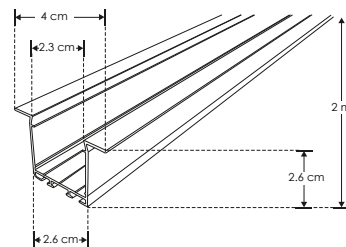

**ie****ILUPA2403CONKIT.**[ Acabado Negro ]  **nuevo****ILUPA2403COKIT.**

[ Acabado Natural ]

**IP  
20**

Mica continua de 60 m disponible

**KIT DE PERFIL**

**Material** Kit de perfil de aluminio con ceja, acabado natural o negro, de empotrar de 2 m de largo, para recibir tira extra-plana de LEDs