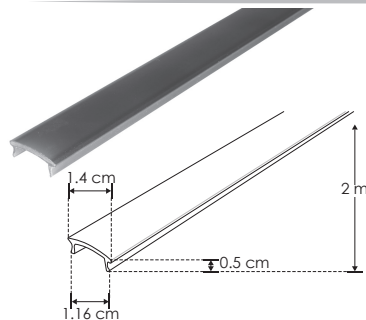

Bajo índice de deslumbramiento UGR

KIT DE PERFIL

IP
20

iE

ILUPA1722NUGRKIT

[Acabado Negro]

Material Kit de perfil de aluminio sin ceja, acabado negro de empotrar o sobreponer de 2 m de largo, para recibir tira extraplana de LEDs

Incluye Mica, kit de 2 tapas laterales y kit de 2 grapas

accesorios **NOTA:** También se venden por separado, únicamente como refacción.

MICDIF1722N

Mica difusa negra traslúcida para perfil de aluminio ILUPA1722NUGR, rectangular de 2 m de largo

TAPA1722N

Kit de 2 tapas laterales negras de plástico para perfil de aluminio ILUPA1722NUGR

GRAPA1722

Kit de 2 grapas de metal para sujeción de perfil de aluminio ILUPA1722NUGR

SETMAG1722

Kit de 2 soportes magnéticos para perfil de aluminio ILUPA1722NUGR
Se vende por separado