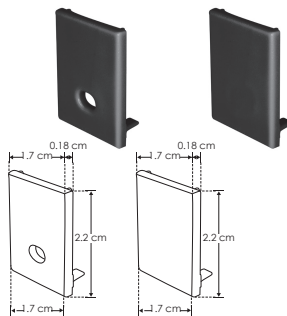

Bajo índice de deslumbramiento UGR

KIT DE PERFIL

IP
20

iE

ILUPA1722NUGRKIT

[Acabado Negro]

Material Kit de perfil de aluminio sin ceja, acabado negro de empotrar o sobreponer de 2 m de largo, para recibir tira extraplana de LEDs

Incluye Mica, kit de 2 tapas laterales y kit de 2 grapas

accesorios **NOTA:** También se venden por separado, únicamente como refacción.

MICDIF1722N

Mica difusa negra traslúcida para perfil de aluminio ILUPA1722NUGR, rectangular de 2 m de largo

TAPA1722N

Kit de 2 tapas laterales negras de plástico para perfil de aluminio ILUPA1722NUGR

GRAPA1722

Kit de 2 grapas de metal para sujeción de perfil de aluminio ILUPA1722NUGR

SETMAG1722

Kit de 2 soportes magnéticos para perfil de aluminio ILUPA1722NUGR
Se vende por separado