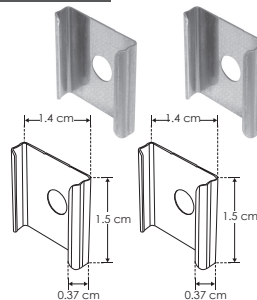

Bajo índice de deslumbramiento UGR

KIT DE PERFIL

IP
20

iE

ILUPA1722NUGRKIT

[Acabado Negro]

Material Kit de perfil de aluminio sin ceja, acabado negro de empotrar o sobreponer de 2 m de largo, para recibir tira extraplana de LEDs

Incluye Mica, kit de 2 tapas laterales y kit de 2 grapas

accesorios **NOTA:** También se venden por separado, únicamente como refacción.

MICDIF1722N

Mica difusa negra traslúcida para perfil de aluminio ILUPA1722NUGR, rectangular de 2 m de largo

TAPA1722N

Kit de 2 tapas laterales negras de plástico para perfil de aluminio ILUPA1722NUGR

GRAPA1722

Kit de 2 grapas de metal para sujeción de perfil de aluminio ILUPA1722NUGR

SETMAG1722

Kit de 2 soportes magnéticos para perfil de aluminio ILUPA1722NUGR
Se vende por separado