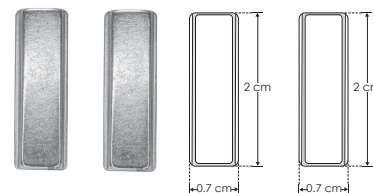

Bajo índice de deslumbramiento UGR

KIT DE PERFIL

IP
20

iE

ILUPA1722NUGRKIT

[Acabado Negro]

Material Kit de perfil de aluminio sin ceja, acabado negro de empotrar o sobreponer de 2 m de largo, para recibir tira extraplana de LEDs

Incluye Mica, kit de 2 tapas laterales y kit de 2 grapas

accesorios **NOTA:** También se venden por separado, únicamente como refacción.

MICDIF1722N

Mica difusa negra traslúcida para perfil de aluminio ILUPA1722NUGR, rectangular de 2 m de largo

TAPA1722N

Kit de 2 tapas laterales negras de plástico para perfil de aluminio ILUPA1722NUGR

GRAPA1722

Kit de 2 grapas de metal para sujeción de perfil de aluminio ILUPA1722NUGR

SETMAG1722

Kit de 2 soportes magnéticos para perfil de aluminio ILUPA1722NUGR
Se vende por separado