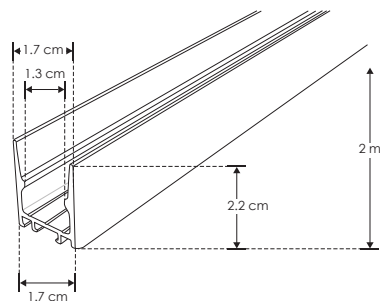

Bajo índice de deslumbramiento UGR

KIT DE PERFIL

IP
20

iE

ILUPA1722NUGRKIT

[Acabado Negro]

Material Kit de perfil de aluminio sin ceja, acabado negro de empotrar o sobreponer de 2 m de largo, para recibir tira extraplana de LEDs

Incluye Mica, kit de 2 tapas laterales y kit de 2 grapas

accesorios **NOTA:** También se venden por separado, únicamente como refacción.

MICDIF1722N

Mica difusa negra traslúcida para perfil de aluminio ILUPA1722NUGR, rectangular de 2 m de largo

TAPA1722N

Kit de 2 tapas laterales negras de plástico para perfil de aluminio ILUPA1722NUGR

GRAPA1722

Kit de 2 grapas de metal para sujeción de perfil de aluminio ILUPA1722NUGR

SETMAG1722

Kit de 2 soportes magnéticos para perfil de aluminio ILUPA1722NUGR
Se vende por separado