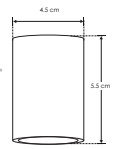

iE**nuevo****ILUNEON90W5MWWB**[Blanco cálido
3 000 K]**ILUNEON90W5MNWB**[Blanco neutro
4 100 K]

NOTA: Incluye 1 canope de sujeción con fuente de poder atenuable integrada, 1 canope de sujeción final y cuatro soportes intermedios con cable de acero ajustables de 0 a 195 cm

**LINEA PROFESIONAL****LUMINARIO DE LED
TIPO NEON**

Material	Canopes y soportes de aluminio acabado negro, Tira de LED tipo NEON encapsulada en silicón
Lámpara	Tira de LED tipo neon flexible para interiores, 168 LEDs por metro tipo 2835 SMD
Ángulo de apertura	360°
Color de luz	Blanco cálido / Blanco neutro
Alimentación	110 – 130 V ca
Potencia	90 W