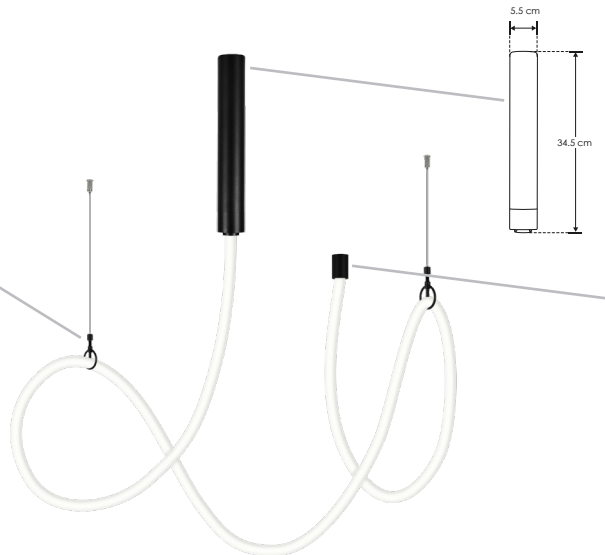

iE**nuevo****ILUNEON90W5MWWB**[Blanco cálido
3 000 K]**ILUNEON90W5MNWB**[Blanco neutro
4 100 K]

NOTA: Incluye 1 canope de sujeción con fuente de poder atenuable integrada, 1 canope de sujeción final y cuatro soportes intermedios con cable de acero ajustables de 0 a 195 cm

**LINEA PROFESIONAL****LUMINARIO DE LED
TIPO NEON**

Material	Canopes y soportes de aluminio acabado negro, Tira de LED tipo NEON encapsulada en silicón
Lámpara	Tira de LED tipo neon flexible para interiores, 168 LEDs por metro tipo 2835 SMD
Ángulo de apertura	360°
Color de luz	Blanco cálido / Blanco neutro
Alimentación	110 – 130 V ca
Potencia	90 W

90 W **IP 20**
FL 5 400
lúmenes
Blanco cálido

3 000 K
Blanco cálido

110 – 130

FL 5 850
lúmenes
Blanco neutro

4 100 K
Blanco neutro

CRI 90

driver
atenuable

2-3 step
MACADAM