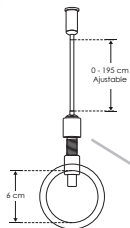

iE**nuevo****ILUNEON90W5MWWB**[Blanco cálido
3 000 K]**ILUNEON90W5MNWB**[Blanco neutro
4 100 K]

NOTA: Incluye 1 canope de sujeción con fuente de poder atenuable integrada, 1 canope de sujeción final y cuatro soportes intermedios con cable de acero ajustables de 0 a 195 cm

**LINEA PROFESIONAL****LUMINARIO DE LED
TIPO NEON**

Material	Canopes y soportes de aluminio acabado negro, Tira de LED tipo NEON encapsulada en silicón
Lámpara	Tira de LED tipo neon flexible para interiores, 168 LEDs por metro tipo 2835 SMD
Ángulo de apertura	360°
Color de luz	Blanco cálido / Blanco neutro
Alimentación	110 – 130 V ca
Potencia	90 W