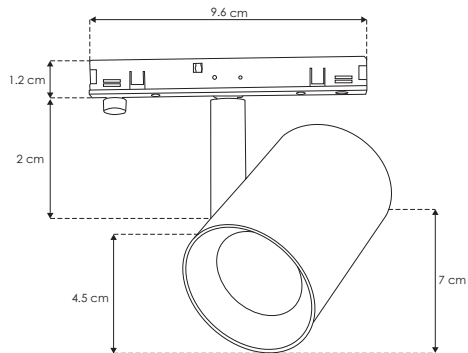

nuevo

ILUNANOSD9WWWRB

[ Acabado negro  
(Blanco cálido) ]

nano  
track  
iLumileds

NANO TRACK

|                           |                                  |
|---------------------------|----------------------------------|
| <b>Material</b>           | Aluminio acabado negro           |
| <b>Base</b>               | Nano Track                       |
| <b>Lámpara</b>            | Luminario de LED para nano track |
| <b>Ángulo de apertura</b> | 24°                              |
| <b>Color de luz</b>       | Blanco cálido                    |
| <b>Alimentación</b>       | 24 V cc                          |
| <b>Potencia</b>           | 9 W                              |