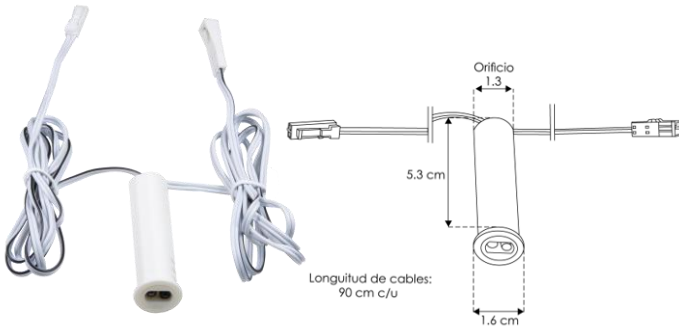

**CONTROLADOR DE LEDS (SENSOR INFRARROJO)
 MODELOS ILUIR005EMP, ILUIR005SOB
 MANUAL DE INSTRUCCIONES Y ESPECIFICACIONES
 POR FAVOR LEER EL MANUAL ANTES DE USAR EL PRODUCTO**

ILUIR005EMP
(empotrar)

ILUIR005SOB
(sobreponer)

Utilizado como sensor de puertas con función de apagado y encendido de tiras extraplanas del tipo monocromático.

NOTA: LAS CARACTERÍSTICAS TÉCNICAS Y ELÉCTRICAS FAVOR DE CONSULTAR EN LA ETIQUETA DE PRODUCTO.

CARACTERISTICAS

- Material de construcción: PCB
- Voltaje de uso: 12 / 24 V \equiv
- Voltaje de salida: 12V \equiv (6 A o 72W), 24V \equiv (6 A o 144W)
- Temperatura de operación: -20 a 50°C
- Clase térmica: 120°C
- Voltaje de circuito abierto: 12 / 24 V \equiv
- Factor de potencia: 1
- Grado de protección: IP20 Para uso en interiores.
- Distancia máxima de detección: 5 cm

INSTALACION

Realice las conexiones de acuerdo con el siguiente diagrama.

1. ILUIR005EMP: Realice una perforación en el material a instalar de acuerdo con las medidas del sensor.
2. ILUIR005SOB: Fije el sensor con su base de plástico (incluida).