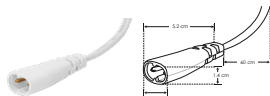

ILUINTWS120CMW

[Acabado blanco
(Blanco)]

accesorios

Nota: Se venden por separado.

ILUCONWS

Conector macho con 60 cm de cable blanco para luminarios de la serie ILUINTWS (5.3 A máximo).

ILUCONWSHT

Cople en forma de T, mecánico y electrificado, policarbonato transparente, para luminarios de la serie ILUINTWS, conexión horizontal, IP20

ILUCONWSXHT

Cople en forma de X, mecánico y electrificado, policarbonato transparente, para luminarios de la serie ILUINTWS, conexión horizontal, IP20

ILUCONWSYHT

Cople en forma de Y, mecánico y electrificado, policarbonato transparente, para luminarios de la serie ILUINTWS, conexión horizontal, IP20

ILUCONWS120HT

Cople de 120°, mecánico y electrificado, policarbonato transparente, para luminarios de la serie ILUINTWS, conexión horizontal, IP20

ILUCONWS180HT

Cople lineal de 180°, mecánico y electrificado, policarbonato transparente, para luminarios de la serie ILUINTWS, conexión horizontal, IP20

ILUCONWS90HT

Cople de 90°, mecánico y electrificado, policarbonato transparente, para luminarios de la serie ILUINTWS, conexión horizontal, IP20

SOBREPONER / INTERCONECTABLES

Material	Policarbonato acabado blanco con cubierta de policarbonato difuso
Lámpara	Luminario lineal interconectable
Ángulo de apertura	120°
Color de luz	Blanco
Alimentación	85 - 265 V ca
Potencia	18 W