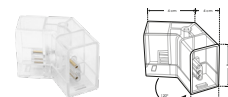

ILUINTWS120CMW

[Acabado blanco
(Blanco)]

accesorios

Nota: Se venden por separado.

ILUCONWS

Conector macho con 60 cm de cable blanco para luminarios de la serie ILUINTWS (5.3 A máximo).

ILUCONWSHT

Cople en forma de T, mecánico y electrificado, policarbonato transparente, para luminarios de la serie ILUINTWS, conexión horizontal, IP20

ILUCONWSXHT

Cople en forma de X, mecánico y electrificado, policarbonato transparente, para luminarios de la serie ILUINTWS, conexión horizontal, IP20

ILUCONWSYHT

Cople en forma de Y, mecánico y electrificado, policarbonato transparente, para luminarios de la serie ILUINTWS, conexión horizontal, IP20

ILUCONWS120HT

Cople de 120°, mecánico y electrificado, policarbonato transparente, para luminarios de la serie ILUINTWS, conexión horizontal, IP20

ILUCONWS180HT

Cople lineal de 180°, mecánico y electrificado, policarbonato transparente, para luminarios de la serie ILUINTWS, conexión horizontal, IP20

ILUCONWS90HT

Cople de 90°, mecánico y electrificado, policarbonato transparente, para luminarios de la serie ILUINTWS, conexión horizontal, IP20

SOBREPONER / INTERCONECTABLES

Material	Policarbonato acabado blanco con cubierta de policarbonato difuso
Lámpara	Luminario lineal interconectable
Ángulo de apertura	120°
Color de luz	Blanco
Alimentación	85 - 265 V ca
Potencia	18 W