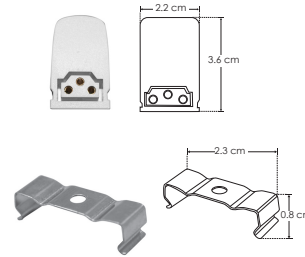

ILUINT60NW10WA

[ Acabado blanco  
(Blanco neutro) ]

<b>Material</b>	Policarbonato / Difusor lechoso / Driver integrado
<b>Lámpara</b>	Tipo T5 interconectable aterizada LED SMD de superficie
<b>Ángulo de apertura</b>	120°
<b>Color de luz</b>	Blanco neutro
<b>Alimentación</b>	85 - 277 V ca
<b>Potencia</b>	10 W
<b>Factor de potencia</b>	> 0.9
<b>CRI</b>	90

Kit de 2 grapas (incluido)

1 cople para luminario tipo T5 interconectable (incluido)

1 cable aterizado para luminario tipo T5 interconectable de 15 cm y 1 cable aterizado de 1m de largo (incluidos)

Conector hembra-macho con 20 y 30 cms de cable (No incluido) CON20CMSILUINT CON30CMSILUINT