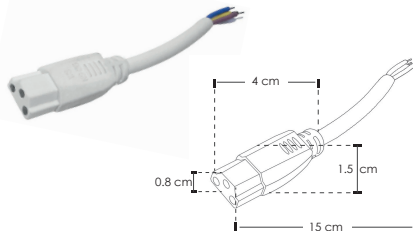

ILUINT60NW10WA

[ Acabado blanco  
(Blanco neutro) ]

<b>Material</b>	Policarbonato / Difusor lechoso / Driver integrado
<b>Lámpara</b>	Tipo T5 interconectable aterizada LED SMD de superficie
<b>Ángulo de apertura</b>	120°
<b>Color de luz</b>	Blanco neutro
<b>Alimentación</b>	85 - 277 V ca
<b>Potencia</b>	10 W
<b>Factor de potencia</b>	> 0.9
<b>CRI</b>	90

Kit de 2 grapas (incluido)

1 cople para luminario tipo T5 interconectable (incluido)

1 cable aterizado para luminario tipo T5 interconectable de 15 cm y 1 cable aterizado de 1m de largo (incluidos)

Conector hembra-macho con 20 y 30 cms de cable (No incluido) CON20CMSILUINT CON30CMSILUINT