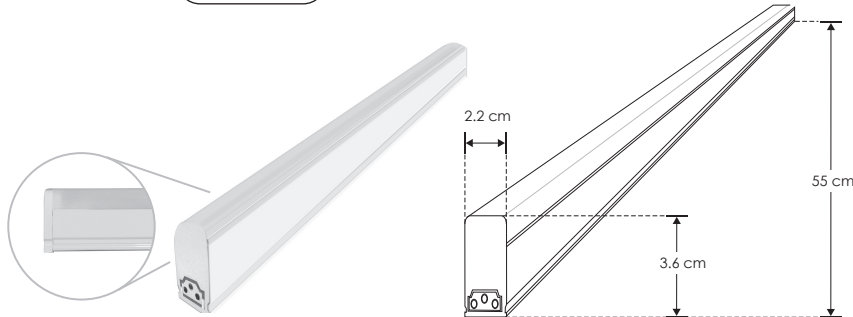

ILUINT60NW10WA

[ Acabado blanco  
(Blanco neutro) ]

<b>Material</b>	Policarbonato / Difusor lechoso / Driver integrado
<b>Lámpara</b>	Tipo T5 interconectable aterizada LED SMD de superficie
<b>Ángulo de apertura</b>	120°
<b>Color de luz</b>	Blanco neutro
<b>Alimentación</b>	85 - 277 V ca
<b>Potencia</b>	10 W
<b>Factor de potencia</b>	> 0.9
<b>CRI</b>	90

Kit de 2 grapas (incluido)

1 cople para luminario tipo T5 interconectable (incluido)

1 cable aterizado para luminario tipo T5 interconectable de 15 cm y 1 cable aterizado de 1m de largo (incluidos)

Conector hembra-macho con 20 y 30 cms de cable (No incluido) CON20CMSILUINT CON30CMSILUINT