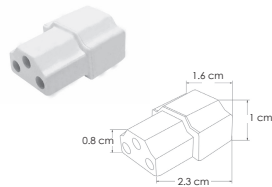

ILUINT60NW10WA

[ Acabado blanco  
(Blanco neutro) ]

<b>Material</b>	Policarbonato / Difusor lechoso / Driver integrado
<b>Lámpara</b>	Tipo T5 interconectable aterizada LED SMD de superficie
<b>Ángulo de apertura</b>	120°
<b>Color de luz</b>	Blanco neutro
<b>Alimentación</b>	85 - 277 V ca
<b>Potencia</b>	10 W
<b>Factor de potencia</b>	> 0.9
<b>CRI</b>	90

Kit de 2 grapas (incluido)

1 cople para luminario tipo T5 interconectable (incluido)

1 cable aterizado para luminario tipo T5 interconectable de 15 cm y 1 cable aterizado de 1m de largo (incluidos)

Conector hembra-macho con 20 y 30 cms de cable (No incluido) CON20CMSILUINT CON30CMSILUINT