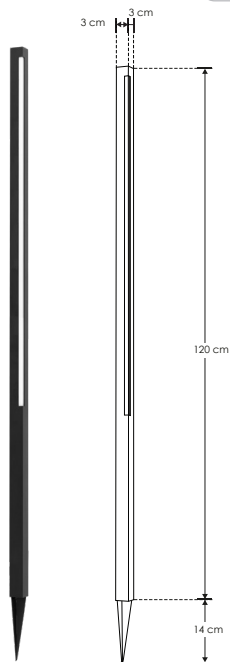

nuevo

ILUEST603WWWB

[Acabado negro
3 W 60 cm]

ILUEST1207WWWB

[Acabado negro
7 W 120 cm]

SOBREPONER / PISO

Material	Aluminio acabado negro
Lámpara	Luminario tipo estaca
Ángulo de apertura	120°
Color de luz	Blanco cálido
Alimentación	100 - 240 V ca
Potencia	3 W / 7 W

IP
54

3 000 K
Blanco cálido

3
W

7
W

FL
240
lúmenes
Blanco cálido

FL
560
lúmenes
Blanco cálido

120°

CRI
80

100 - 240

NOM

3-4
step
MACADAM