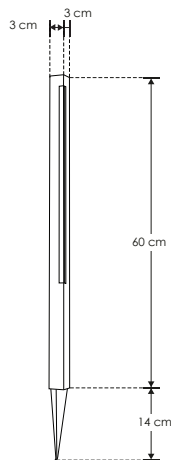

nuevo

ILUEST603WWWB

[Acabado negro
3 W 60 cm]

ILUEST1207WWWB

[Acabado negro
7 W 120 cm]

SOBREPONER / PISO

Material	Aluminio acabado negro
Lámpara	Luminario tipo estaca
Ángulo de apertura	120°
Color de luz	Blanco cálido
Alimentación	100 - 240 V ca
Potencia	3 W / 7 W

IP
54

3 000 K
Blanco cálido

3
W

7
W

FL
240
lúmenes
Blanco cálido

FL
560
lúmenes
Blanco cálido

120°

CRI
80

100 - 240

NOM

3-4
step
MACADAM